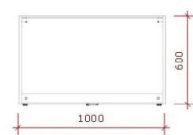

SPEZIFIKATIONEN

Marke	Mobilier bureau
Standplatte	
Befestigung	Keine befestigung
Farbe	Noir
Ref	com-mag-ave-3400
ID	3400
Lieferzeit	1-5 arbeitstage
Kategorie	Thekenanlage modern
Typ	Store möbel

DETAIL

Schwarze Ladentheke mit Vitrine und Ablagefächern. Mannequins Shopping bietet eine Auswahl an Möbeln für Ihr Geschäft. Unter unseren Einrichtungslösungen finden Sie auf unserer Seite unsere klassischen Theken, Thekenmderne, Holztheken und viele andere.

BESCHREIBUNG

Ladentisch schwarz mit schwarzer Vitrine und 3 Unterteilungen aus Glas. Ideal, um Ihre Top-Produkte auszustellen und die Aufmerksamkeit der Kunden zu erregen. **Die Ladentheke** ist ideal, um Ihre Produkte im Geschäft zu präsentieren. In dem Möbelstück können Sie Ihre Artikel gleichzeitig aufbewahren und ausstellen. **Diese Theke für den Laden** misst 100 x 100 x 60 cm. **Diese Theke für den Laden** misst 100 x 100 x 60 cm.

Ladentisch mit schwarzer Vitrine 100 cm