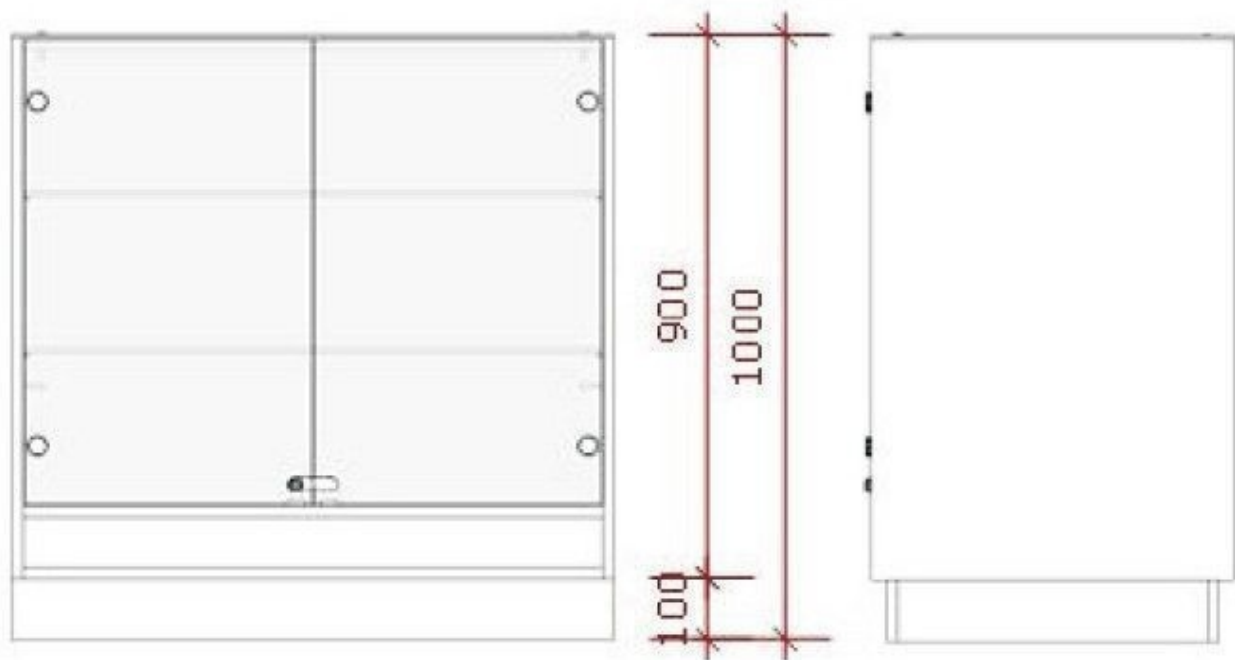

SPEZIFIKATIONEN

Marke	Mobilier bureau
Standplatte	
Befestigung	Keine befestigung
Farbe	Noir
Ref	com-mag-ave-3400
ID	3400
Lieferzeit	1-5 arbeitstage
Kategorie	Thekenanlage modern
Typ	Store möbel

DETAIL

Schwarze Ladentheke mit Vitrine und Ablagefächern. Mannequins Shopping bietet eine Auswahl an Möbeln für Ihr Geschäft. Unter unseren Einrichtungslösungen finden Sie auf unserer Seite unsere klassischen Theken, Thekenmderne, Holztheken und viele andere.

Ladentisch mit schwarzer Vitrine 100 cm
Thekenanlage modern - Foto n° 3