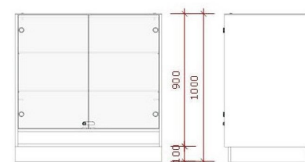

Ladentisch mit schwarzer Vitrine 100 cm **695,00 €** zzgl. MwSt Thekenanlage modern

SPEZIFIKATIONEN

Marke	Mobilier bureau
Standplatte	
Befestigung	Keine befestigung
Farbe	Noir
Ref	com-mag-ave-3400
ID	3400
Lieferzeit	1-5 arbeitstage
Kategorie	Thekenanlage modern
Typ	Store möbel

DETAIL

Schwarze Ladentheke mit Vitrine und Ablagefächern. Mannequins Shopping bietet eine Auswahl an Möbeln für Ihr Geschäft. Unter unseren Einrichtungslösungen finden Sie auf unserer Seite unsere klassischen Theken, Thekenmderne, Holztheken und viele andere.

BESCHREIBUNG

Ladentisch schwarz mit schwarzer Vitrine und 3 Unterteilungen aus Glas. Ideal, um Ihre Top-Produkte auszustellen und die Aufmerksamkeit der Kunden zu erregen. **Die Ladentheke** ist ideal, um Ihre Produkte im Geschäft zu präsentieren. In dem Möbelstück können Sie Ihre Artikel gleichzeitig aufbewahren und ausstellen. **Diese Theke für den Laden** misst 100 x 100 x 60 cm. **Diese Theke für den Laden** misst 100 x 100 x 60 cm.

Ladentisch mit schwarzer Vitrine 100 cm