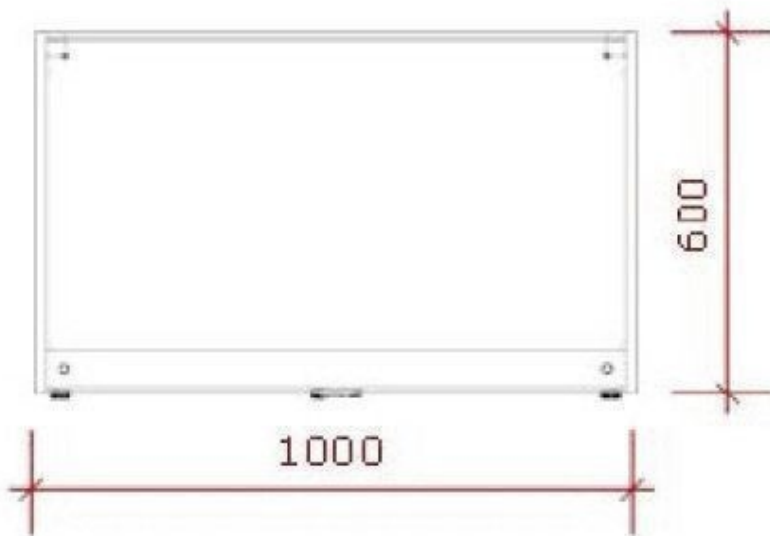

SPEZIFIKATIONEN

Marke	Mobilier bureau
Standplatte	
Befestigung	Keine befestigung
Farbe	Noir
Ref	com-mag-ave-3400
ID	3400
Lieferzeit	1-5 arbeitstage
Kategorie	Thekenanlage modern
Typ	Store möbel

DETAIL

Schwarze Ladentheke mit Vitrine und Ablagefächern. Mannequins Shopping bietet eine Auswahl an Möbeln für Ihr Geschäft. Unter unseren Einrichtungslösungen finden Sie auf unserer Seite unsere klassischen Theken, Thekenmderne, Holztheken und viele andere.

Ladentisch mit schwarzer Vitrine 100 cm
Thekenanlage modern - Foto n° 3