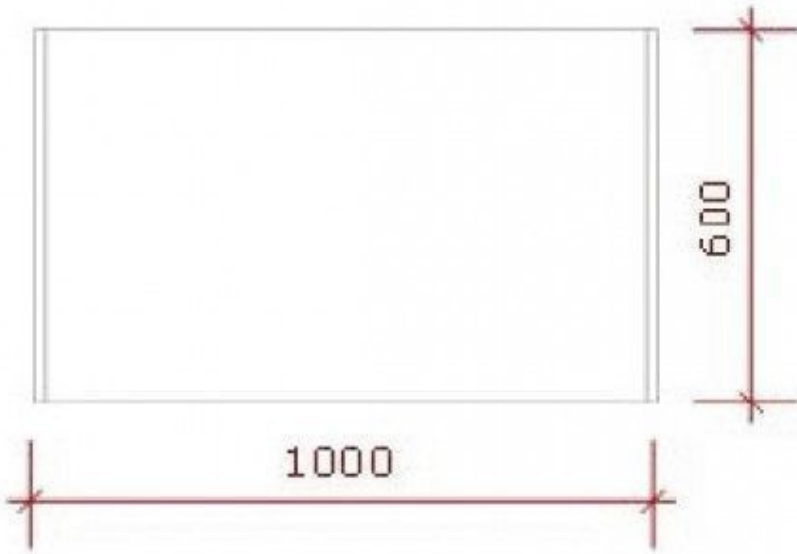

SPEZIFIKATIONEN

Marke	Mannequins vitrine
Standplatte	
Befestigung	
Farbe	Blanc
Ref ID	com-bla-de-1388 1388
Lieferzeit	1-5 arbeitstage
Kategorie	Thekenanlage modern
Typ	Store möbel

DETAIL

Mannequins Shopping bietet Ihnen ein Set von Theken an, damit Sie Ihre Verkaufsstellen ohne Zeitverlust mit einem Display ausstatten können.

Abmessungen:

Breite: 200 cm
Höhe: 100 cm
Tiefe: 60 cm