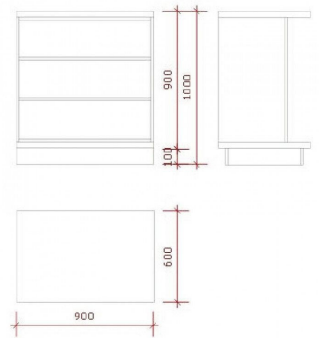

Glänzende graue Ladentheke 340 cm **2 980,00 €** Zzgl. MwSt

Thekenanlage modern

SPEZIFIKATIONEN

Marke	Comptoirs shopping
Standplatte	
Befestigung	
Farbe	Gris
Ref	com-de-mag-3766
ID	3766
Lieferzeit	1-5 arbeitstage
Kategorie	Thekenanlage modern
Typ	Store möbel

DETAIL

Key Features :

- **Modernes Design:** Diese moderne Theke zeichnet sich durch ihr exzentrisches Design, moderne Linien und eine glänzende Oberfläche aus.
- **Maximale Funktionalität:** Ausgestattet mit zahlreichen Schubladen und Regalen bietet diese Theke viel Platz, um Ihre Produkte zu organisieren.
- **MDF-Konstruktion:** Diese Ladentheke wird von unserem Werk mit ISO-Zertifikat aus MDF gefertigt, wodurch sie den täglichen Abnutzungserscheinungen Ihres Geschäftsbetriebs standhält.

- 340 cm Breite

Abmessungen: • 100 cm Länge

BESCHREIBUNG

Der **Geschäftstresen** in glänzendem Grau mit Präsentationsschublade ist die ideale Wahl für Ladenbesitzer, die auf der Suche nach einem zeitgemäßen Herzstück für ihren **Geschäftsraum** sind. Mit seinen **großzügigen Abmessungen** (340x100x60cm) ist dieser **Ladentresen** so konzipiert, dass er die Aufmerksamkeit auf sich zieht und Ihrem **Verkaufsraum** einen Hauch von Eleganz verleiht. Die **Geschäftstheke** eignet sich hervorragend für verschiedene Arten von **Geschäften**, darunter:

- Mode- /Dekorationsgeschäfte
- Schuhgeschäft
- Schmuckgeschäfte
- Friseur- und Schönheitssalons

Diese Ladentische werden in mehreren Teilen geliefert, der Zusammenbau obliegt den Kunden

Glänzende graue Ladentheke 340 cm