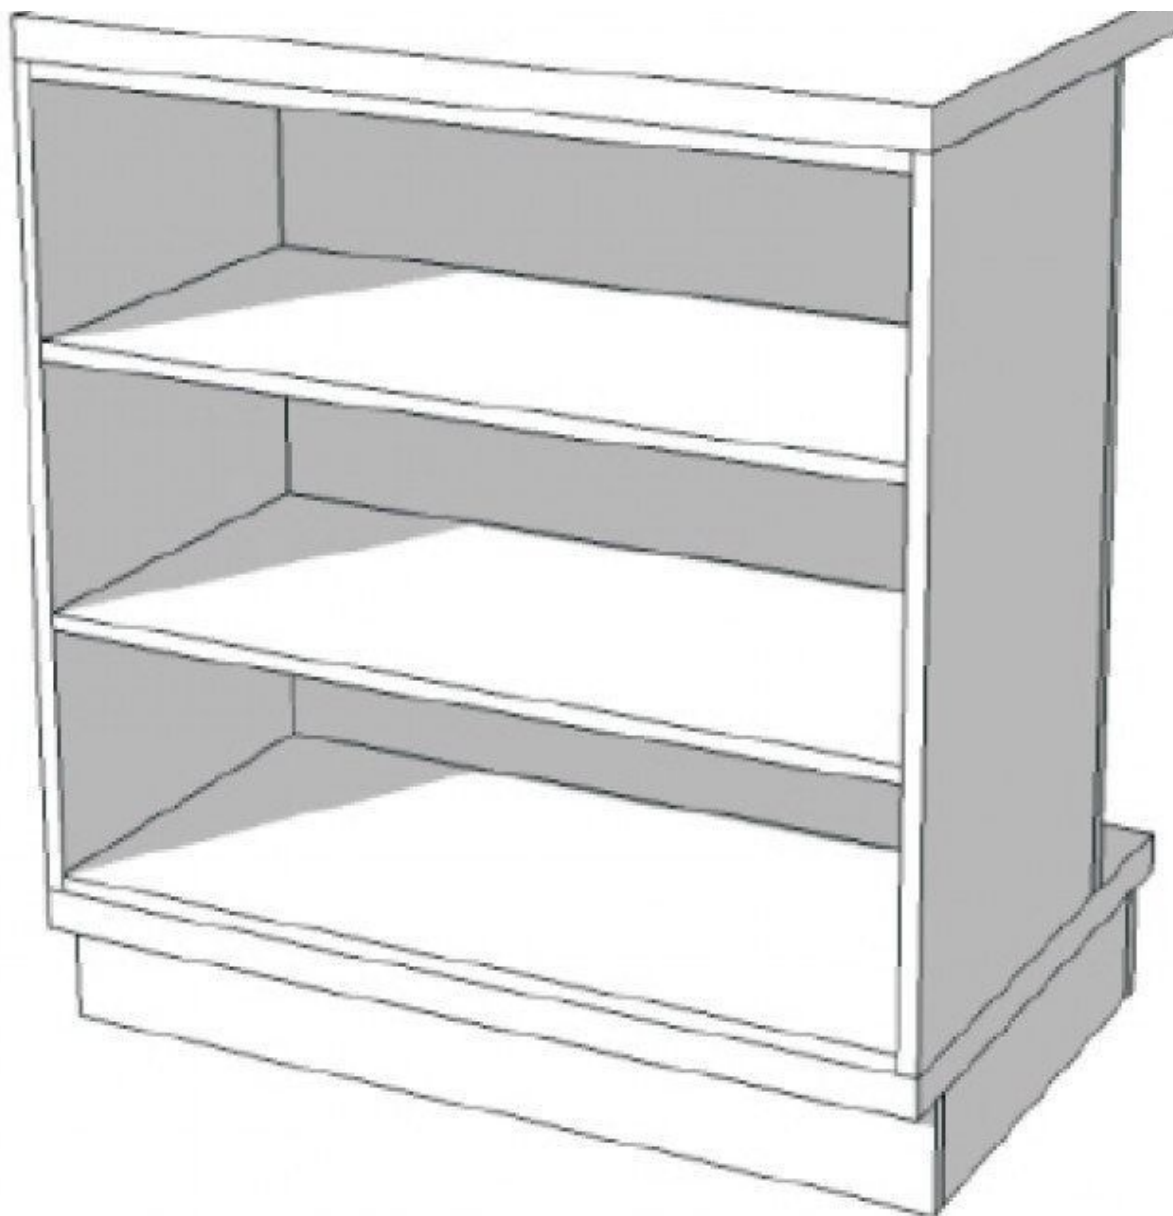

Abmessungen:

- 340 cm Breite
- 100 cm Länge
- 60 cm Tiefe

Glänzende graue Ladentheke 340 cm
Thekenanlage modern - Foto n° 3

SPEZIFIKATIONEN

Marke	Comptoirs shopping
Standplatte	
Befestigung	
Farbe	Gris
Ref	com-de-mag-3766
ID	3766
Lieferzeit	1-5 arbeitstage
Kategorie	Thekenanlage modern
Typ	Store möbel

DETAIL

Key Features :

- **Modernes Design:** Diese moderne Theke zeichnet sich durch ihr exzentrisches Design, moderne Linien und eine glänzende Oberfläche aus.
- **Maximale Funktionalität:** Ausgestattet mit zahlreichen Schubladen und Regalen bietet diese Theke viel Platz, um Ihre Produkte zu organisieren.
- **MDF-Konstruktion:** Diese Ladentheke wird von unserem Werk mit ISO-Zertifikat aus MDF gefertigt, wodurch sie den täglichen Abnutzungserscheinungen Ihres Geschäftsbetriebs standhält.

Abmessungen:

- 340 cm Breite
- 100 cm Länge
- 60 cm Tiefe

Glänzende graue Ladentheke 340 cm

Thekenanlage modern - Foto n° 4

SPEZIFIKATIONEN

Marke	Comptoirs shopping
Standplatte	
Befestigung	
Farbe	Gris
Ref	com-de-mag-3766
ID	3766
Lieferzeit	1-5 arbeitstage
Kategorie	Thekenanlage modern
Typ	Store möbel