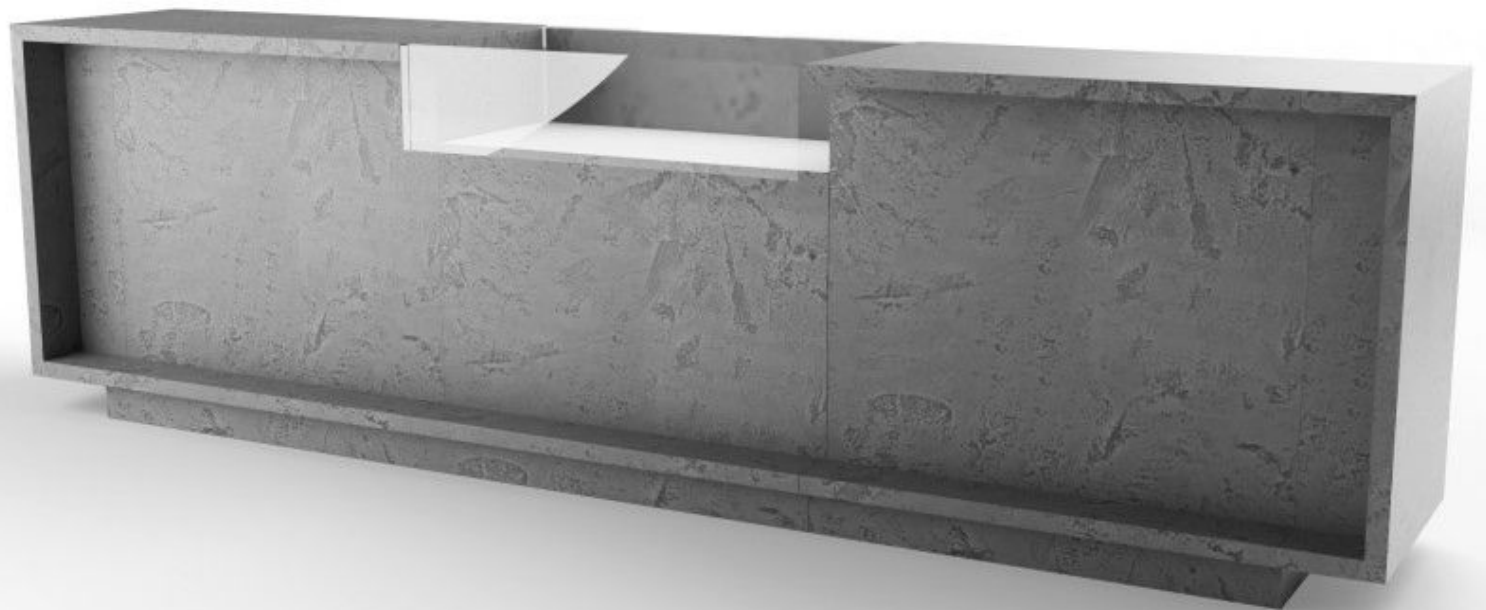

Thekenanlage modern - Foto n° 1

SPEZIFIKATIONEN

Marke	Comptoirs shopping
Standplatte	
Befestigung	
Farbe	Gris
Ref	com-de-mag-3766
ID	3766
Lieferzeit	1-5 arbeitstage
Kategorie	Thekenanlage modern
Typ	Store möbel

DETAIL

Key Features :

- Modernes Design: Diese moderne Theke zeichnet sich durch ihr exzentrisches Design, moderne Linien und eine glänzende Oberfläche aus.
- Maximale Funktionalität: Ausgestattet mit zahlreichen Schubladen und Regalen bietet diese Theke viel Platz, um Ihre Produkte zu organisieren.
- MDF-Konstruktion: Diese Ladentheke wird von unserem Werk mit ISO-Zertifikat aus MDF gefertigt, wodurch sie den täglichen Abnutzungserscheinungen Ihres Geschäftsbetriebs standhält.

Abmessungen:

- 340 cm Breite
- 100 cm Länge
- 60 cm Tiefe

Glänzende graue Ladentheke 340 cm

Thekenanlage modern - Foto n° 2