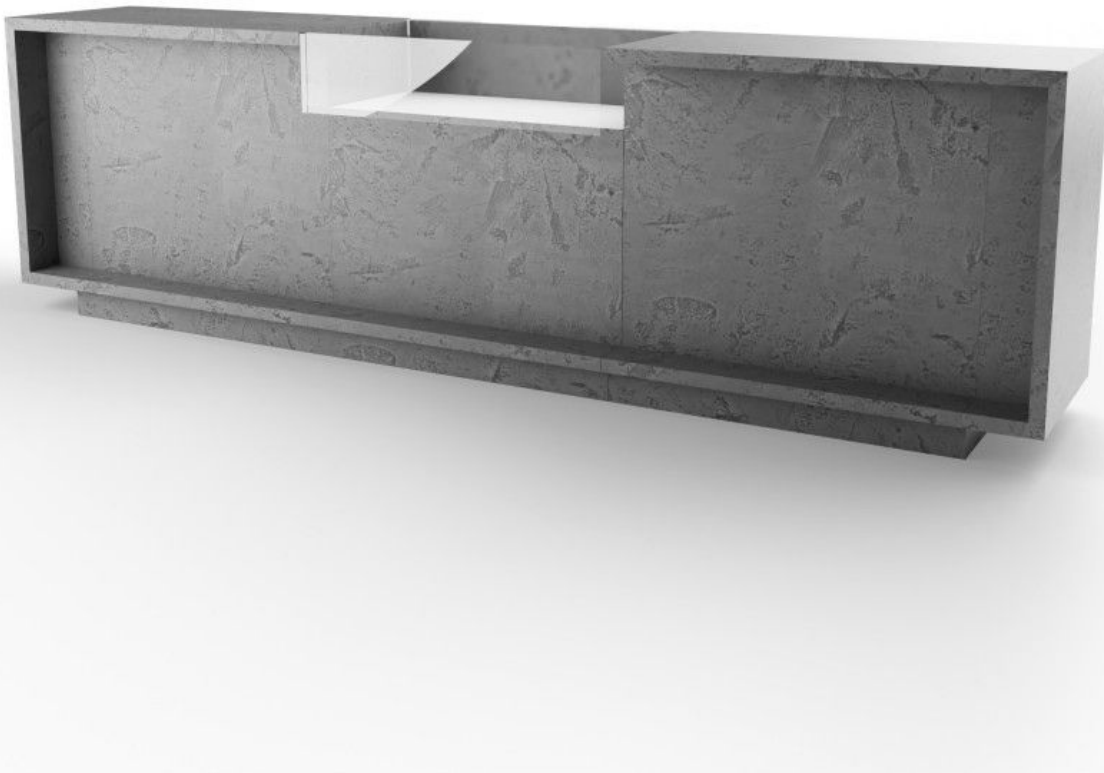

Glänzende graue Ladentheke 340 cm **2 980,00 €** Zzgl. MwSt

Thekenanlage modern

SPEZIFIKATIONEN

Marke	Comptoirs shopping
Standplatte	
Befestigung	
Farbe	Gris
Ref	com-de-mag-3766
ID	3766
Lieferzeit	1-5 arbeitstage
Kategorie	Thekenanlage modern
Typ	Store möbel

DETAIL

Key Features :

- **Modernes Design:** Diese moderne Theke zeichnet sich durch ihr exzentrisches Design, moderne Linien und eine glänzende Oberfläche aus.
- **Maximale Funktionalität:** Ausgestattet mit zahlreichen Schubladen und Regalen bietet diese Theke viel Platz, um Ihre Produkte zu organisieren.
- **MDF-Konstruktion:** Diese Ladentheke wird von unserem Werk mit ISO-Zertifikat aus MDF gefertigt, wodurch sie den täglichen Abnutzungserscheinungen Ihres Geschäftsbetriebs standhält.

- 340 cm Breite

Abmessungen: • 100 cm Länge

BESCHREIBUNG

Der **Geschäftstresen** in glänzendem Grau mit Präsentationsschublade ist die ideale Wahl für Ladenbesitzer, die auf der Suche nach einem zeitgemäßen Herzstück für ihren **Geschäftsraum** sind. Mit seinen **großzügigen Abmessungen** (340x100x60cm) ist dieser **Ladentresen** so konzipiert, dass er die Aufmerksamkeit auf sich zieht und Ihrem **Verkaufsraum** einen Hauch von Eleganz verleiht. Die **Geschäftstheke** eignet sich hervorragend für verschiedene Arten von **Geschäften**, darunter:

- Mode- /Dekorationsgeschäfte
- Schuhgeschäft
- Schmuckgeschäfte
- Friseur- und Schönheitssalons

Diese Ladentische werden in mehreren Teilen geliefert, der Zusammenbau obliegt den Kunden

Glänzende graue Ladentheke 340 cm