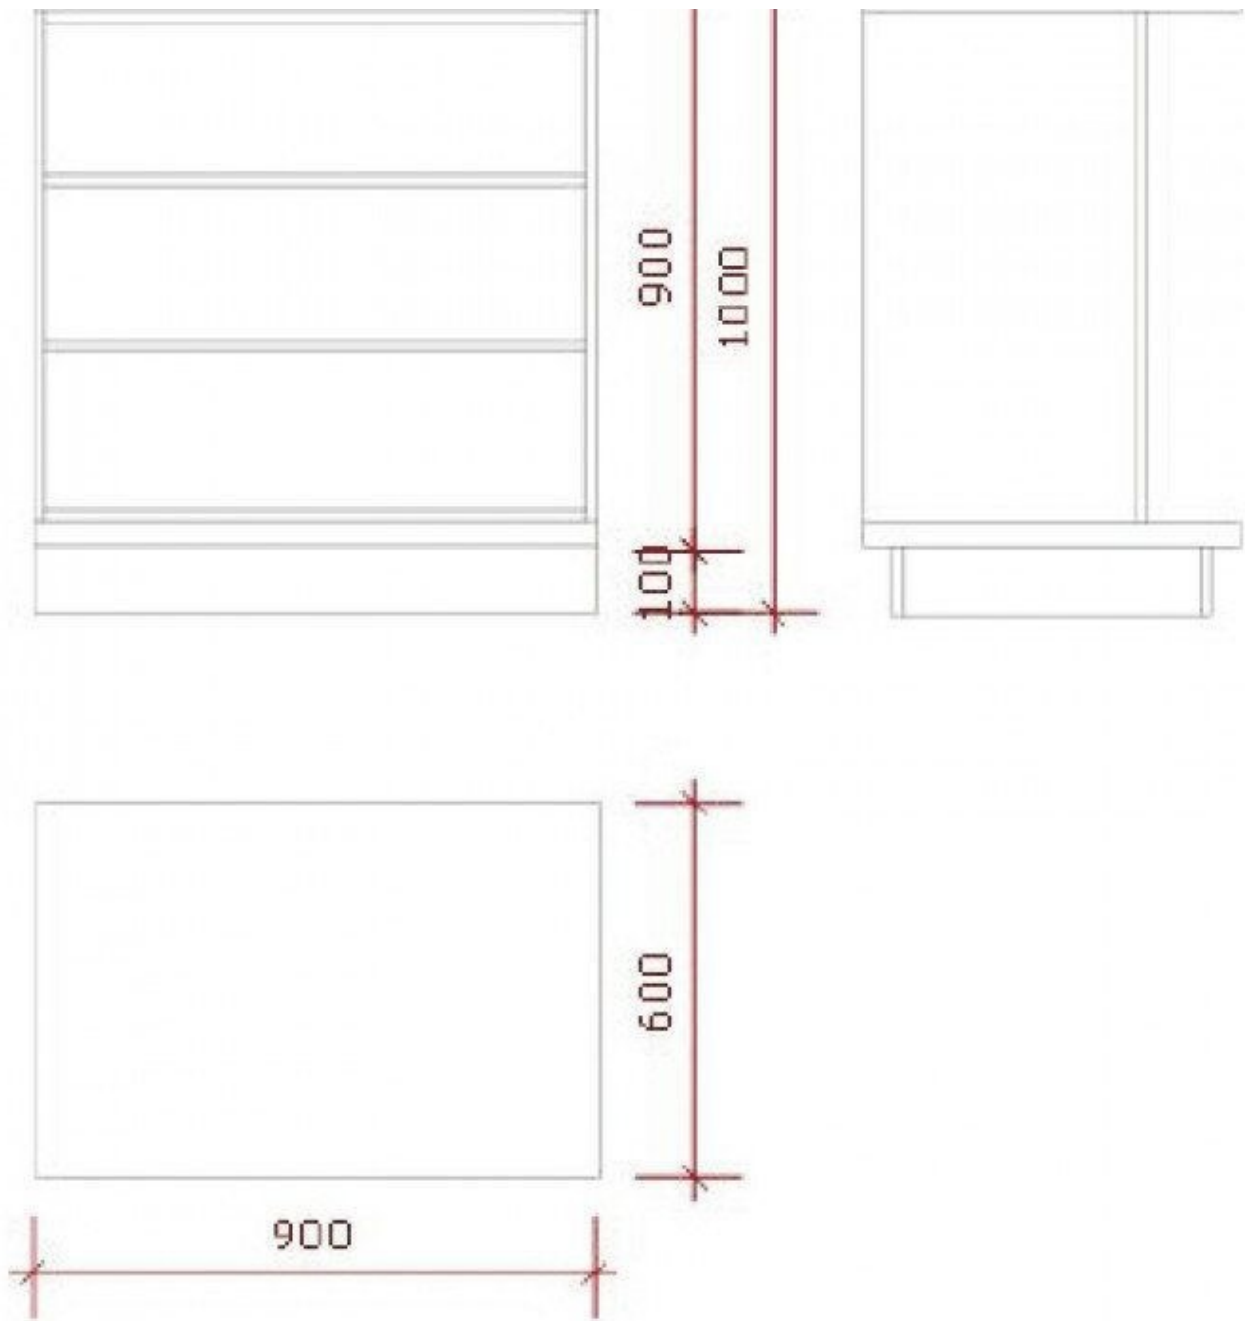

- 340 cm Breite

Abmessungen: • 100 cm Länge

BESCHREIBUNG

Der **Geschäftstresen** in glänzendem Grau mit Präsentationsschublade ist die ideale Wahl für Ladenbesitzer, die auf der Suche nach einem zeitgemäßen Herzstück für ihren **Geschäftsraum** sind. Mit seinen **großzügigen Abmessungen** (340x100x60cm) ist dieser **Ladentresen** so konzipiert, dass er die Aufmerksamkeit auf sich zieht und Ihrem **Verkaufsraum** einen Hauch von Eleganz verleiht. Die **Geschäftstheke** eignet sich hervorragend für verschiedene Arten von **Geschäften**, darunter:

Abmessungen:

- 340 cm Breite
- 100 cm Länge
- 60 cm Tiefe

Glänzende graue Ladentheke 340 cm

Thekenanlage modern - Foto n° 2

SPEZIFIKATIONEN

Marke	Comptoirs shopping
Standplatte	
Befestigung	
Farbe	Gris
Ref	com-de-mag-3766
ID	3766
Lieferzeit	1-5 arbeitstage
Kategorie	Thekenanlage modern
Typ	Store möbel

Abmessungen:

- 340 cm Breite
- 100 cm Länge
- 60 cm Tiefe

Glänzende graue Ladentheke 340 cm
Thekenanlage modern - Foto n° 3

SPEZIFIKATIONEN

Marke	Comptoirs shopping
Standplatte	
Befestigung	
Farbe	Gris
Ref	com-de-mag-3766
ID	3766
Lieferzeit	1-5 arbeitstage
Kategorie	Thekenanlage modern
Typ	Store möbel

Abmessungen:	• 340 cm Breite
	• 100 cm Länge
	• 60 cm Tiefe