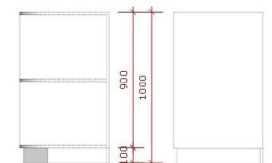

Ecktheke schwarz glänzend **342,00 €Zzgl. MwSt**

Thekenanlage modern

SPEZIFIKATIONEN

Marke	Comptoirs shopping
Standplatte	
Befestigung	
Farbe	Noir
Ref	com-ang-noi-3760
ID	3760
Lieferzeit	1-5 arbeitstage
Kategorie	Thekenanlage modern
Typ	Store möbel

DETAIL

Key Features :

- **Modernes Design:** Diese moderne Eck-Ladentheke zeichnet sich durch ihr kleines Format und ihre moderne Linienführung aus.
- **Maximale Funktionalität:** Ausgestattet mit zahlreichen Schubladen bietet diese Theke viel Platz, um Ihre Waren zu organisieren.
- **Langlebige Konstruktion:** Diese Ladentheke ist aus hochwertigen Materialien gefertigt, wodurch sie den täglichen Abnutzungserscheinungen Ihres Geschäftsbetriebs standhält.

- 60 cm Breite

Abmessungen: • 100 cm Länge

BESCHREIBUNG

Die **Eck-Ladentheke** in glänzendem Schwarz ist die funktionale Lösung für moderne Ladenbesitzer, die ein modernes Design und eine optimale Nutzung des Verkaufsraums anstreben. Mit ihren kompakten Abmessungen (**60x100x60cm**) bietet diese **Ladentheke** eine zeitgemäße Ästhetik und passt gleichzeitig perfekt in die Ecken Ihres Verkaufsraums.

Die **Ladentheke** eignet sich hervorragend für verschiedene Arten von Geschäften, darunter :

1. Mode-/Dekorationsgeschäfte
   - Schuhgeschäft
   - Schmuckgeschäft
   - Friseur- und Schönheitssalons
2. Ladentheke, die Ästhetik und Effizienz vereint.

Optimieren Sie Ihren Verkaufsraum mit unserer

Ecktheke schwarz glänzend