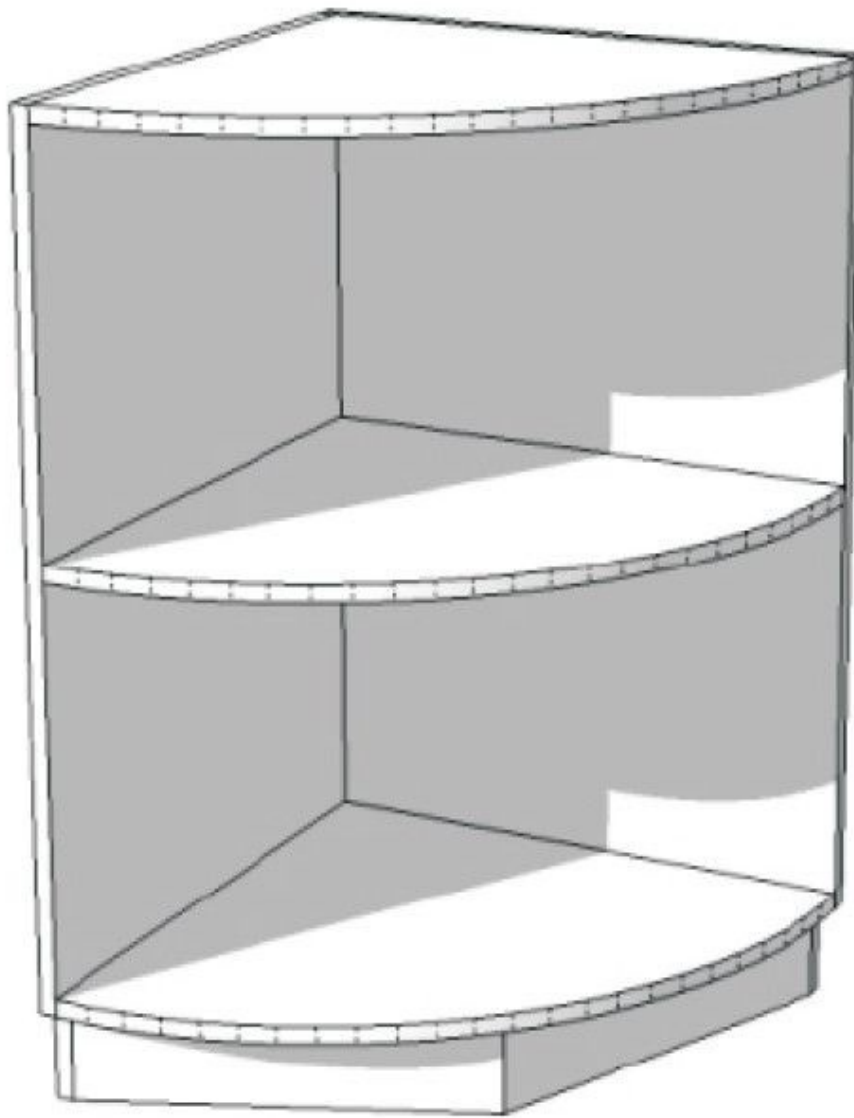

Abmessungen:

- 60 cm Breite
- 100 cm Länge
- 60 cm Tiefe

**Ecktheke schwarz glänzend**

## DETAIL

Key Features :

- **Modernes Design:** Diese moderne Eck-Ladentheke zeichnet sich durch ihr kleines Format und ihre moderne Linienführung aus.
- **Maximale Funktionalität:** Ausgestattet mit zahlreichen Schubladen bietet diese Theke viel Platz, um Ihre Waren zu organisieren.
- **Langlebige Konstruktion:** Diese Ladentheke ist aus hochwertigen Materialien gefertigt, wodurch sie den täglichen Abnutzungserscheinungen Ihres Geschäftsbetriebs standhält.

Abmessungen:

- 60 cm Breite
- 100 cm Länge
- 60 cm Tiefe

**Ecktheke schwarz glänzend**  
**Thekenanlage modern - Foto n° 3**

- Abmessungen:
- 60 cm Breite
  - 100 cm Länge
  - 60 cm Tiefe