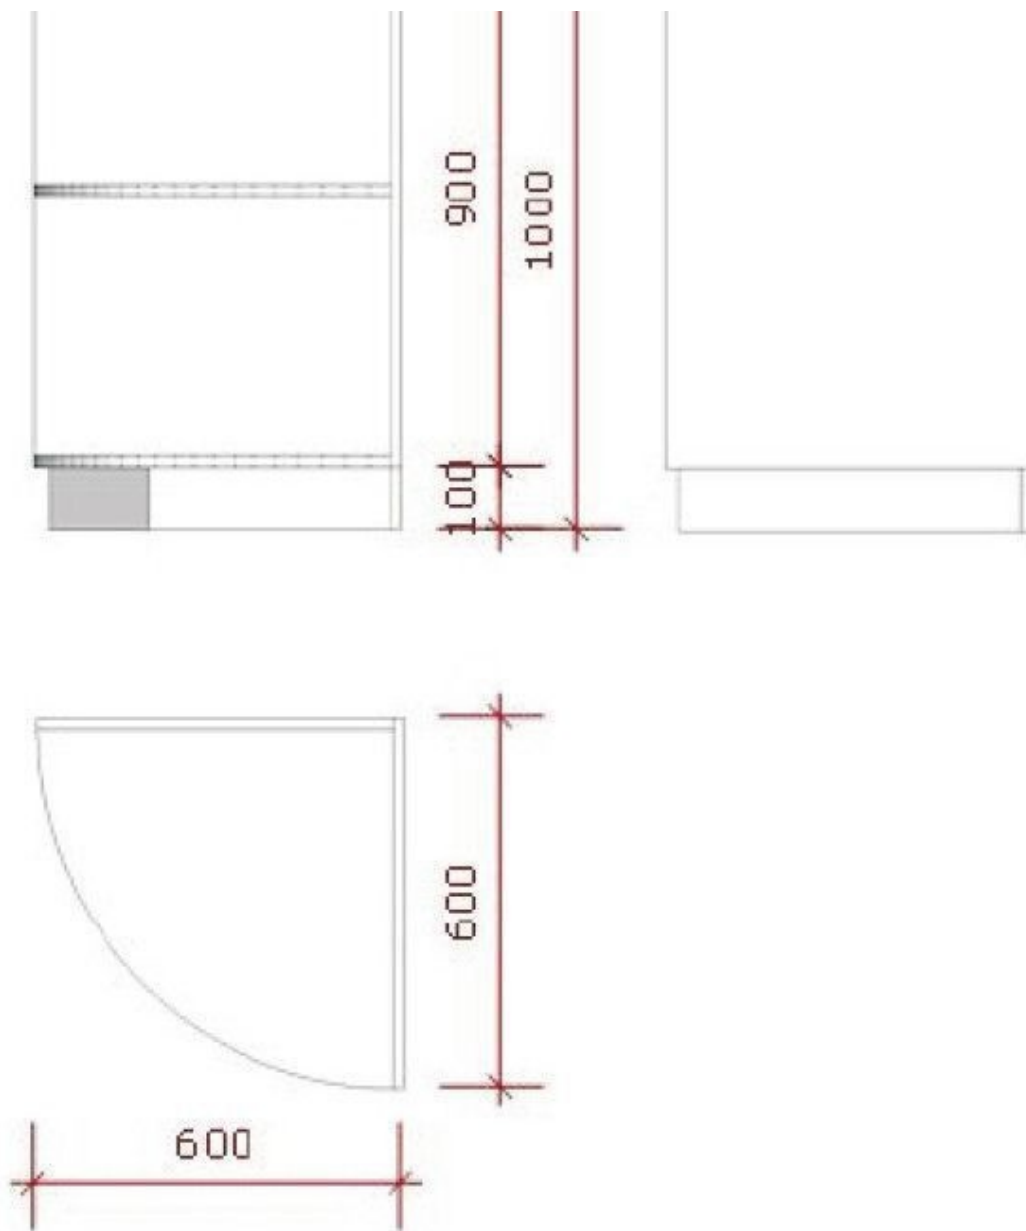

- 60 cm Breite

Abmessungen: • 100 cm Länge

### Key Features :

- **Modernes Design:** Diese moderne Eck-Ladentheke zeichnet sich durch ihr kleines Format und ihre moderne Linienführung aus.
- **Maximale Funktionalität:** Ausgestattet mit zahlreichen Schubladen bietet diese Theke viel Platz, um Ihre Waren zu organisieren.
- **Langlebige Konstruktion:** Diese Ladentheke ist aus hochwertigen Materialien gefertigt, wodurch sie den täglichen Abnutzungserscheinungen Ihres Geschäftsbetriebs standhält.

### Abmessungen:

- 60 cm Breite
- 100 cm Länge
- 60 cm Tiefe

**Ecktheke schwarz glänzend**

**Thekenanlage modern - Foto n° 4**

- Abmessungen:
- 60 cm Breite
  - 100 cm Länge
  - 60 cm Tiefe