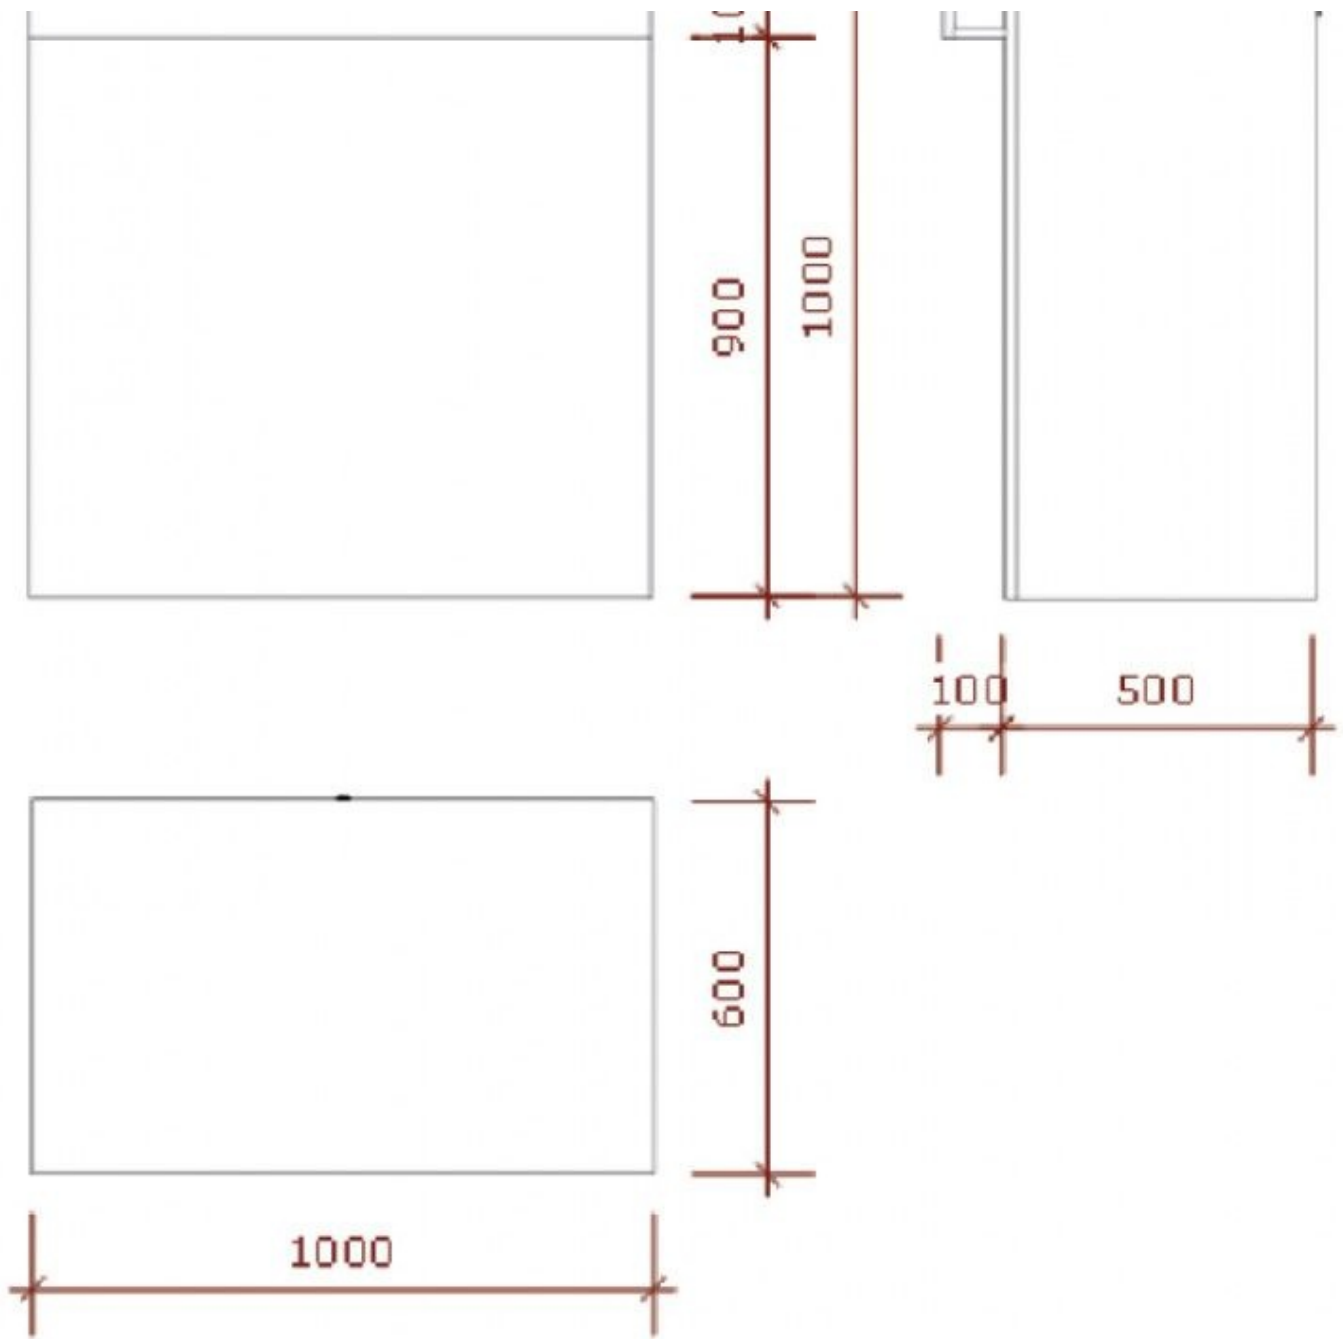

DETAIL

BESCHREIBUNG

C-PUT-007

Thekenanlage modern - Foto n° 1

SPEZIFIKATIONEN

Marke	Mobilier shopping
Standplatte	
Befestigung	
Farbe	Blanc
Ref	ele-cen-com-2209
ID	2209
Lieferzeit	1-5 arbeitstage
Kategorie	Thekenanlage modern
Typ	Store möbel

DETAIL

C-PUT-007

Thekenanlage modern - Foto n° 2

SPEZIFIKATIONEN

Marke	Mobilier shopping
Standplatte	
Befestigung	
Farbe	Blanc
Ref	ele-cen-com-2209
ID	2209
Lieferzeit	1-5 arbeitstage
Kategorie	Thekenanlage modern
Typ	Store möbel

DETAIL

C-PUT-007

Thekenanlage modern - Foto n° 3

SPEZIFIKATIONEN

Marke	Mobilier shopping
Standplatte	
Befestigung	
Farbe	Blanc
Ref	ele-cen-com-2209
ID	2209
Lieferzeit	1-5 arbeitstage
Kategorie	Thekenanlage modern
Typ	Store möbel