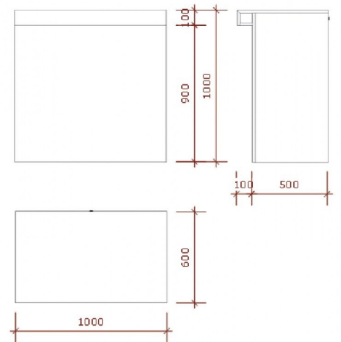

C-PUT-007

670,00 €Zzgl. MwSt

Thekenanlage modern

SPEZIFIKATIONEN

Marke	Mobilier shopping
Standplatte	
Befestigung	
Farbe	Blanc
Ref	ele-cen-com-2209
ID	2209
Lieferzeit	1-5 arbeitstage
Kategorie	Thekenanlage modern
Typ	Store möbel

DETAIL

BESCHREIBUNG

C-PUT-007