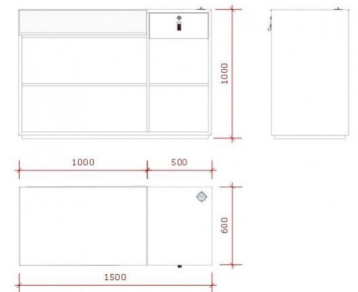

Arbeitsplatte aus schwarzem Marmor 150 cm

Thekenanlage modern

2 575,00 € Zzgl. MwSt

SPEZIFIKATIONEN

Marke	Mobilier shopping
Standplatte	
Befestigung	
Farbe	Noir
Ref	com-noi-eff-3469
ID	3469
Lieferzeit	1-5 arbeitstage
Kategorie	Thekenanlage modern
Typ	Store möbel

DETAIL

Schwarzer Marmortresen. Mannequins Shopping bietet eine Auswahl an Möbeln für Ihr Geschäft. Darunter finden Sie unsere Hochglanztheken, gebogene Theken, moderne Theken und viele andere.

BESCHREIBUNG

Schwarzer Marmor-Effekt-Tresen. Diese Verkaufstheke ist ideal, um Ihre Artikel im Laden auszustellen und Ihren Verkauf zu optimieren. Diese Theke hat ein Glas auf der Oberseite und eine Schublade zur Aufbewahrung. Diese Verkaufstheke hat die Maße 150 x 100 x 60 cm.