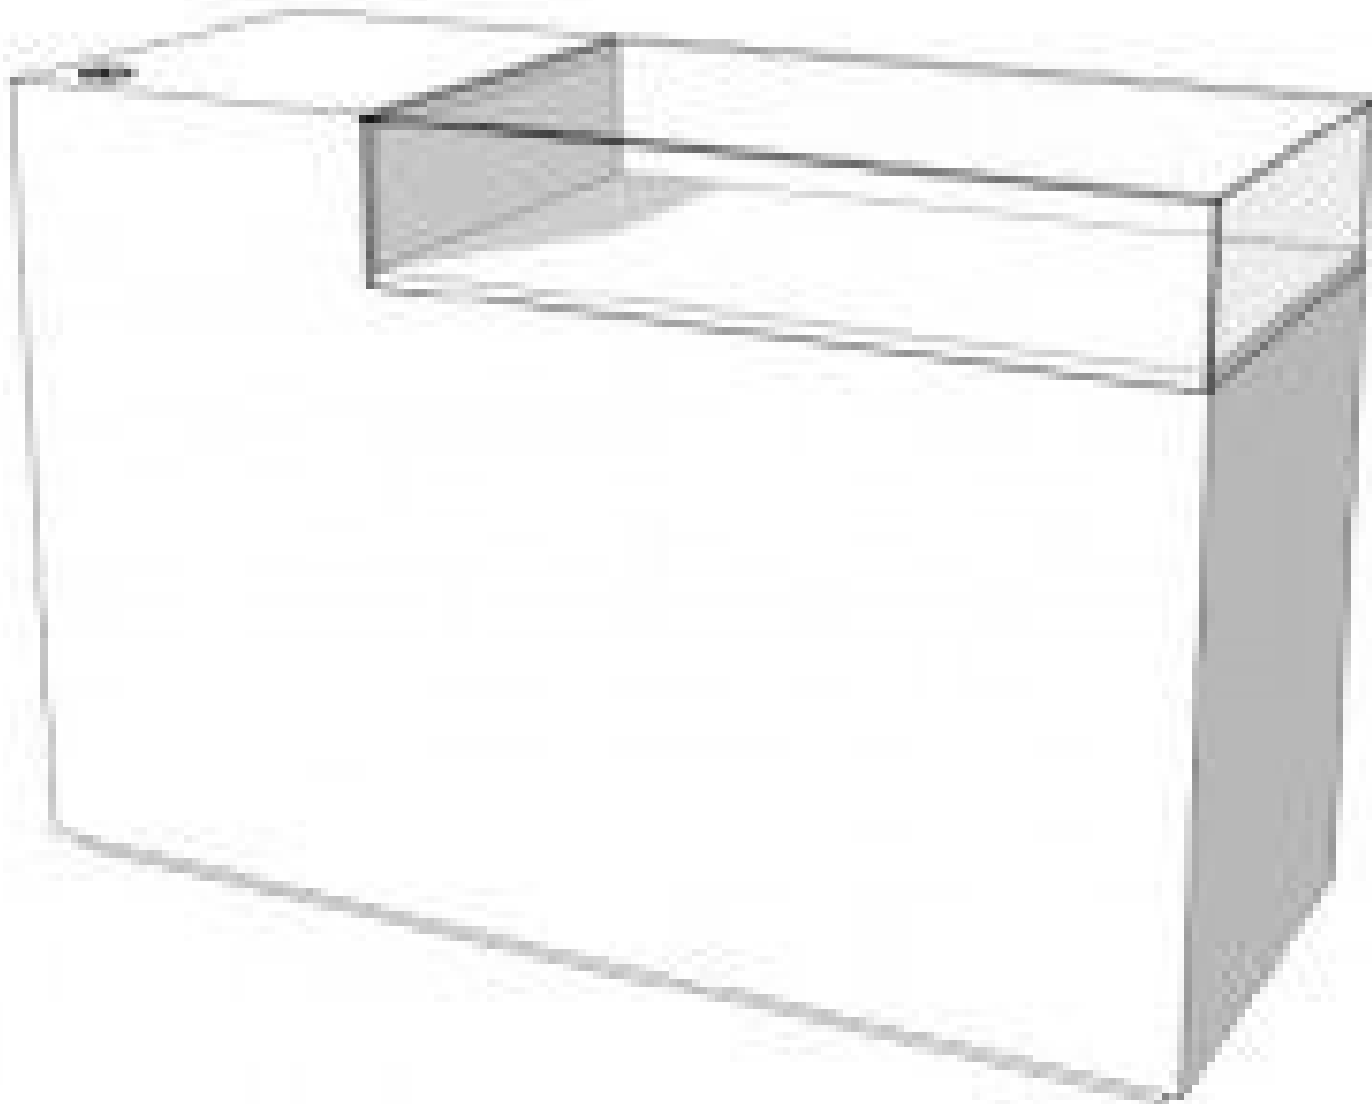

Thekenanlage modern - Foto n° 2

SPEZIFIKATIONEN

Marke	Mobilier shopping
Standplatte	
Befestigung	
Farbe	Noir
Ref	com-noi-eff-3469
ID	3469
Lieferzeit	1-5 arbeitstage
Kategorie	Thekenanlage modern
Typ	Store möbel

DETAIL

Schwarzer Marmortresen. Mannequins Shopping bietet eine Auswahl an Möbeln für Ihr Geschäft. Darunter finden Sie unsere Hochglanztheken, gebogene Theken, moderne Theken und viele andere.

Arbeitsplatte aus schwarzem Marmor 150 cm

Thekenanlage modern - Foto n° 3