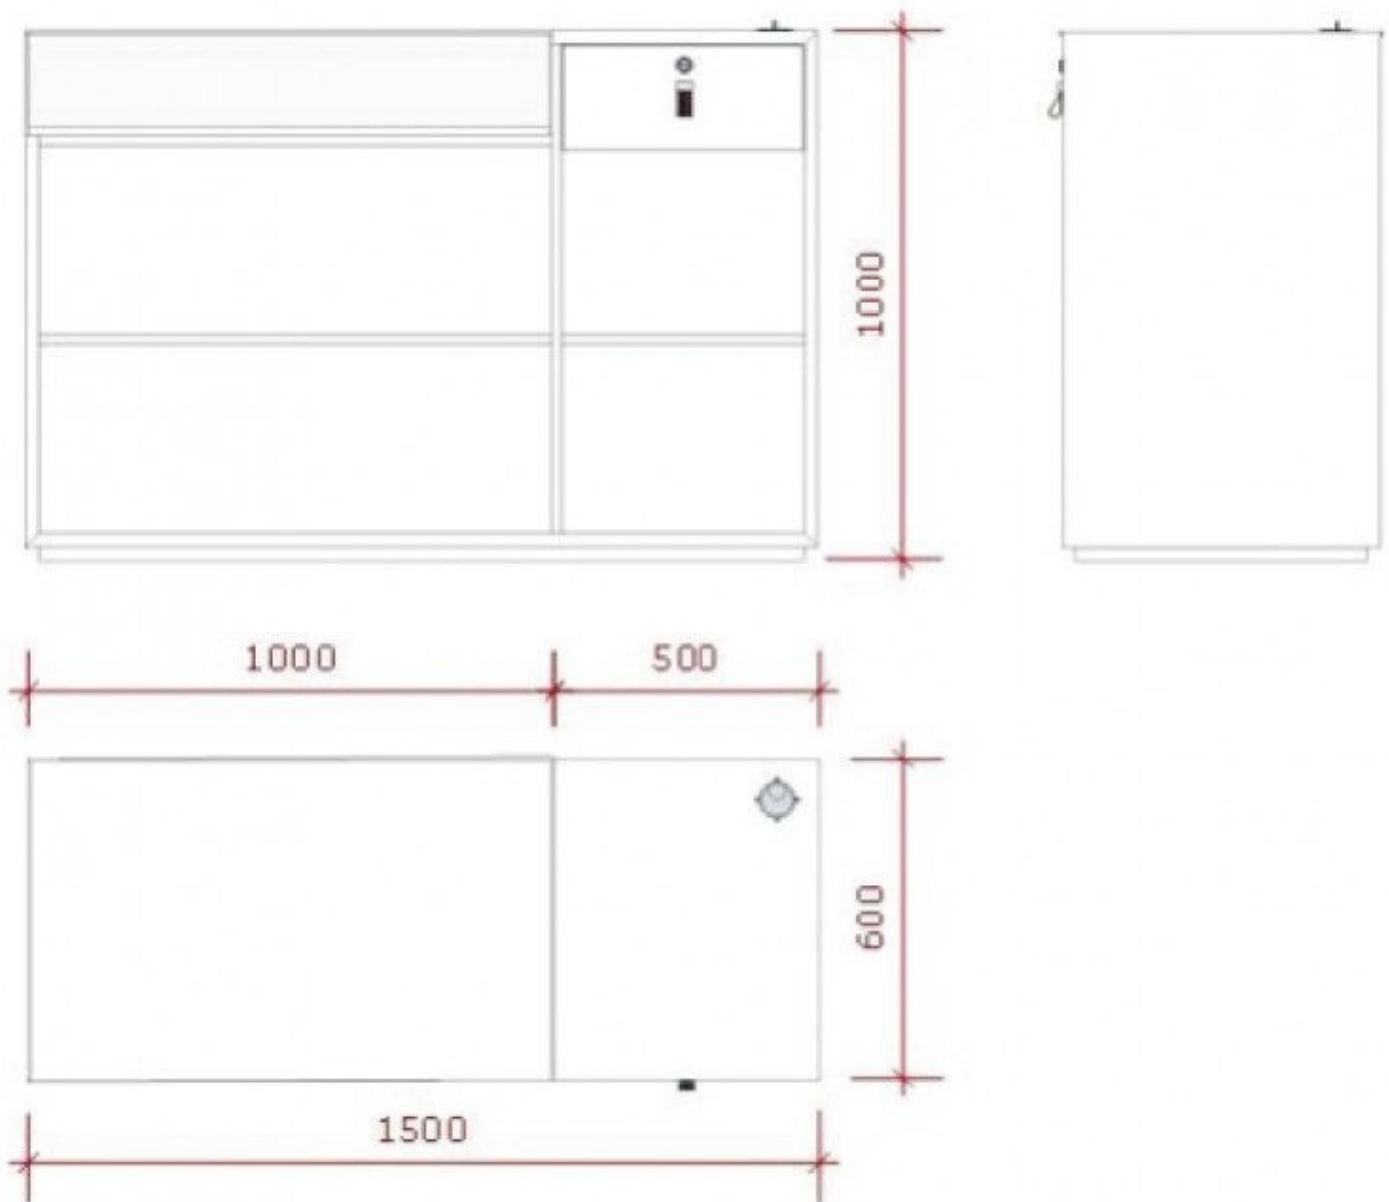

SPEZIFIKATIONEN

Marke	Mobilier shopping
Standplatte	
Befestigung	
Farbe	Noir
Ref	com-noi-eff-3469
ID	3469
Lieferzeit	1-5 arbeitstage
Kategorie	Thekenanlage modern
Typ	Store möbel

DETAIL

Schwarzer Marmortresen. Mannequins Shopping bietet eine Auswahl an Möbeln für Ihr Geschäft. Darunter finden Sie unsere Hochglanztheken, gebogene Theken, moderne Theken und viele andere.

Arbeitsplatte aus schwarzem Marmor 150 cm

Thekenanlage modern - Foto n° 5