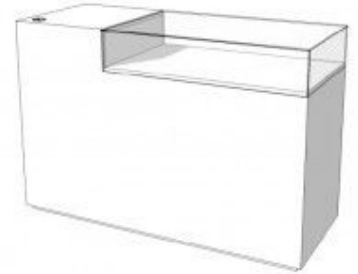

Arbeitsplatte aus schwarzem Marmor 150 cm

Thekenanlage modern

2 575,00 € Zzgl. MwSt

SPEZIFIKATIONEN

Marke	Mobilier shopping
Standplatte	
Befestigung	
Farbe	Noir
Ref	com-noi-eff-3469
ID	3469
Lieferzeit	1-5 arbeitstage
Kategorie	Thekenanlage modern
Typ	Store möbel

DETAIL

Schwarzer Marmortresen. Mannequins Shopping bietet eine Auswahl an Möbeln für Ihr Geschäft. Darunter finden Sie unsere Hochglanztheken, gebogene Theken, moderne Theken und viele andere.

BESCHREIBUNG

Schwarzer Marmor-Effekt-Tresen. Diese Verkaufstheke ist ideal, um Ihre Artikel im Laden auszustellen und Ihren Verkauf zu optimieren. Diese Theke hat ein Glas auf der Oberseite und eine Schublade zur Aufbewahrung. Diese Verkaufstheke hat die Maße 150 x 100 x 60 cm.