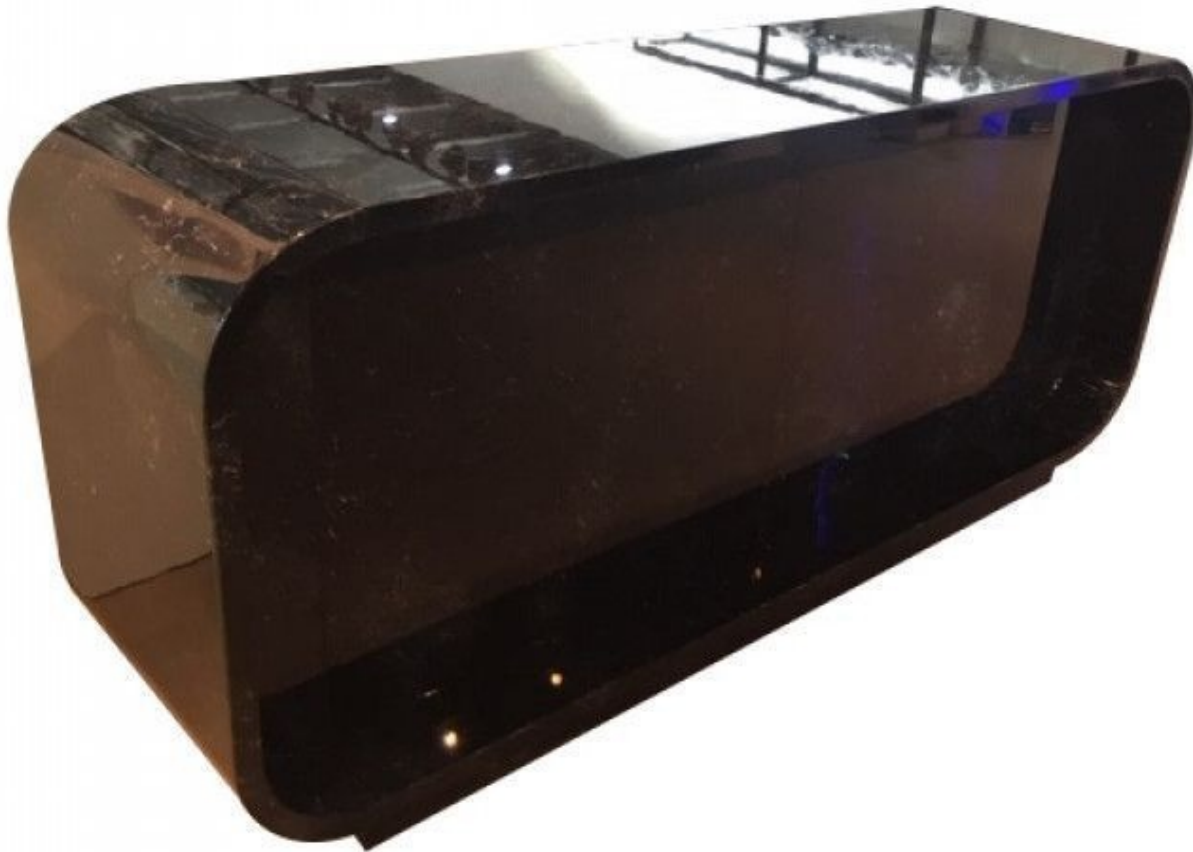

Thekenanlage gebogen - Foto n° 2

SPEZIFIKATIONEN

Marke	Comptoirs shopping
Standplatte	
Befestigung	Keine befestigung
Farbe	Noir
Ref	com-mag-cou-2873
ID	2873
Lieferzeit	1-5 arbeitstage
Kategorie	Thekenanlage gebogen
Typ	Store möbel

DETAIL

Finden Sie die Möbel, die zu Ihnen passen, an unserer Rezeption und an den Kassentischen im Ladengeschäft. Unsere Arbeitsplatten sind ideale Lösungen zur Verbesserung und Optimierung Ihrer Verkaufsstelle. Manneqins Shopping hat sich auf die Ausstattung von Ladenmöbeln spezialisiert und bietet Ihnen Lösungen, mit denen Sie mehr verkaufen können. Dank unserer Rezeption und unserer Geldautomaten begrüßen Sie Ihre Kunden zu besten Konditionen.

Wir bieten Schalter für alle Geschäfte und / oder Ihre Stände auf Messen an.

Shop counter gebogene schwarze Marmor-Effekt 220cm

Thekenanlage gebogen - Foto n° 3