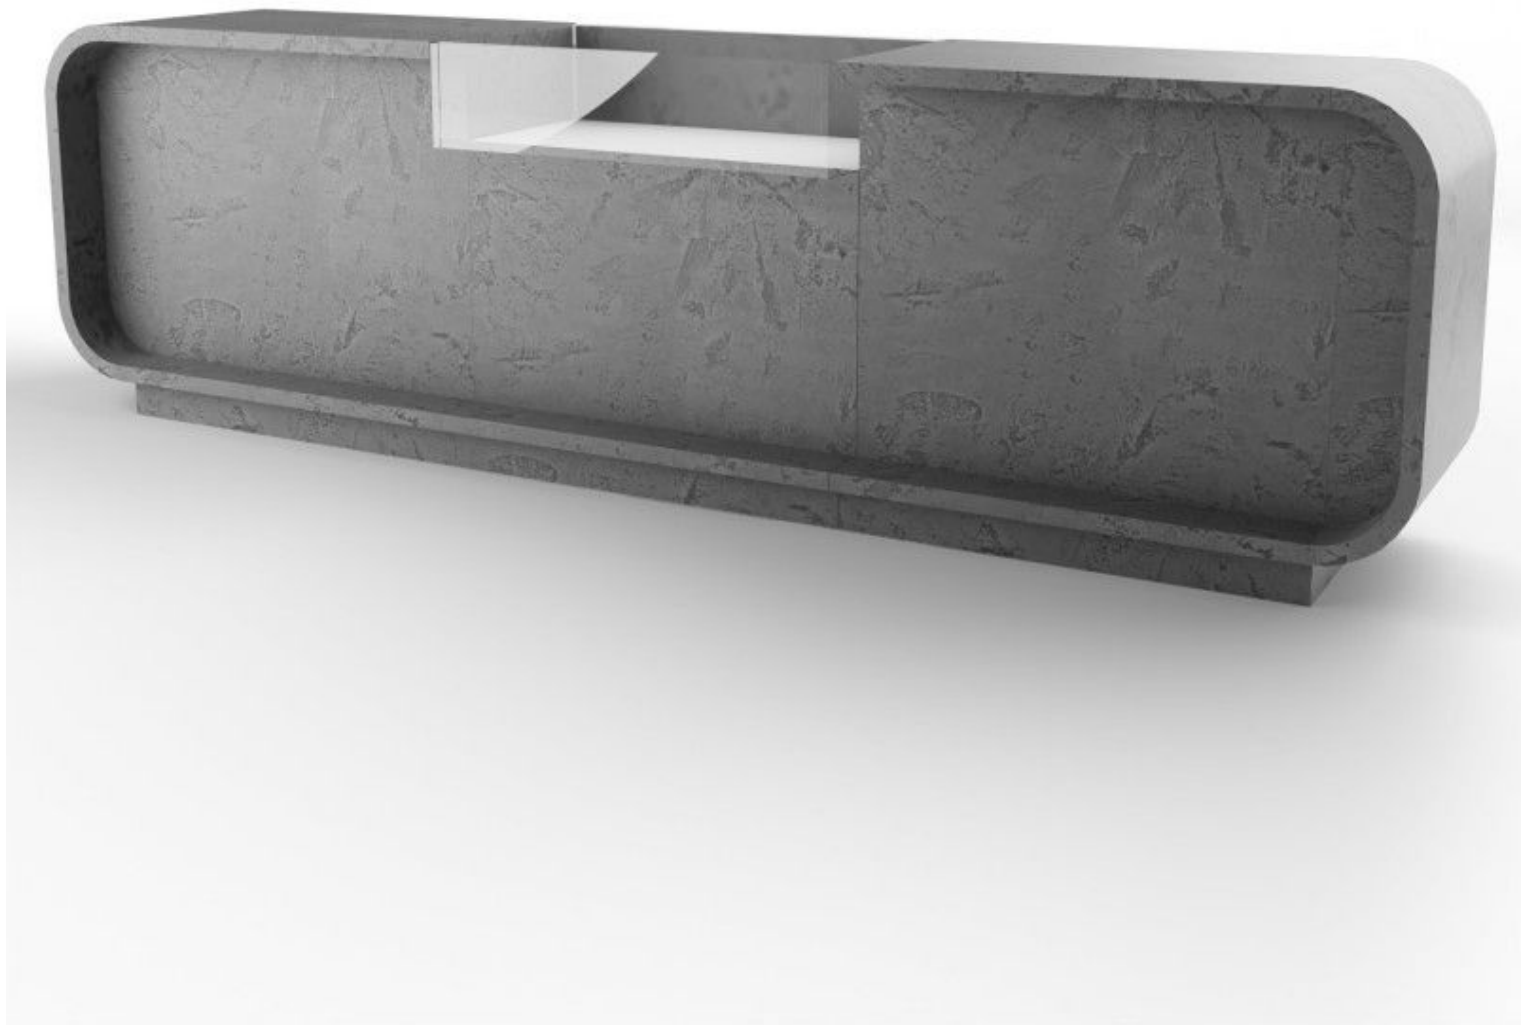

Diese Ladentische werden in mehreren Teilen geliefert, der Zusammenbau obliegt dem Kunden.

Moderne Theke mit grauer Hochglanzoberfläche 310cm

Thekenanlage gebogen - Foto n° 1

SPEZIFIKATIONEN

Marke	Comptoirs shopping
Standplatte	
Befestigung	
Farbe	Gris
Ref	com-mod-fin-3764
ID	3764
Lieferzeit	1-5 arbeitstage
Kategorie	Thekenanlage gebogen
Typ	Store möbel

DETAIL

Key Features :

- Modernes Design: Diese moderne Theke zeichnet sich durch ihr exzentrisches Design, moderne Linien und eine glänzende Oberfläche aus.
- Maximale Funktionalität: Ausgestattet mit zahlreichen Schubladen und Regalen bietet diese Theke viel Platz, um Ihre Produkte zu organisieren.
- MDF-Konstruktion: Diese Ladentheke wird von unserem Werk mit ISO-Zertifikat aus MDF gefertigt, wodurch sie den täglichen Abnutzungserscheinungen Ihres Geschäftsbetriebs standhält.

Abmessungen:

- 310 cm Breite
- 100 cm Länge
- 60 cm Tiefe

Moderne Theke mit grauer Hochglanzoberfläche 310cm