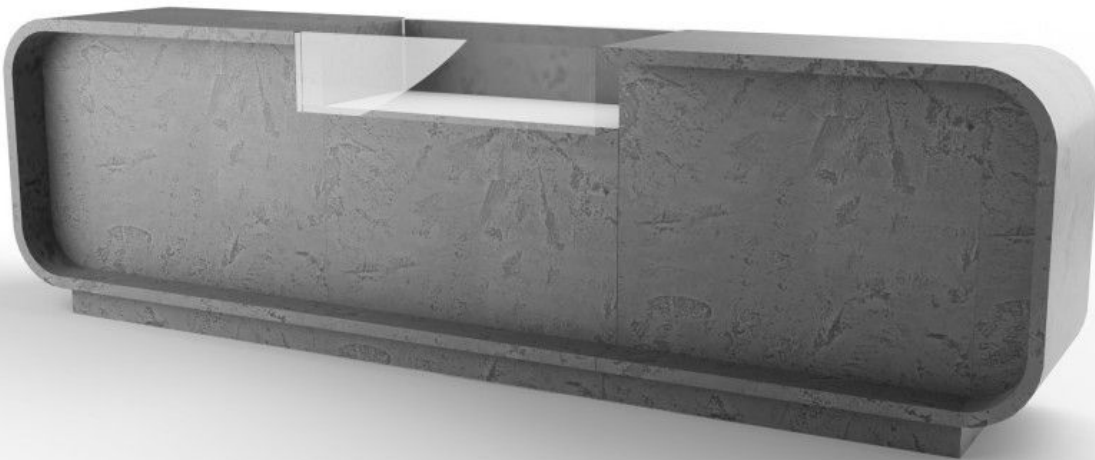

Moderne Theke mit grauer Hochglossoberfläche 310cm

Thekenanlage gebogen

3 570,00 €Zzgl. MwSt

SPEZIFIKATIONEN

Marke	Comptoirs shopping
Standplatte	
Befestigung	
Farbe	Gris
Ref	com-mod-fin-3764
ID	3764
Lieferzeit	1-5 arbeitstage
Kategorie	Thekenanlage gebogen
Typ	Store möbel

DETAIL

Key Features :

- **Modernes Design:** Diese moderne Theke zeichnet sich durch ihr exzentrisches Design, moderne Linien und eine glänzende Oberfläche aus.
- **Maximale Funktionalität:** Ausgestattet mit zahlreichen Schubladen und Regalen bietet diese Theke viel Platz, um Ihre Produkte zu organisieren.
- **MDF-Konstruktion:** Diese Ladentheke wird von unserem Werk mit ISO-Zertifikat aus MDF gefertigt, wodurch sie den täglichen Abnutzungserscheinungen Ihres Geschäftsbetriebs standhält.

- 310 cm Breite

Abmessungen: • 100 cm Länge

BESCHREIBUNG

Die **moderne Theke** aus verstärktem MDF mit grauem Hochgloss-Finish ist das gewagte und zeitgemäße Herzstück, das Ihr **Geschäft** braucht, um die Aufmerksamkeit Ihrer Kunden zu erregen. Mit seinen großzügigen Abmessungen (310x100x60cm) wird dieser Tresen im zeitgenössischen Design Ihrem **Verkaufsraum** einen Hauch von Eleganz und Stil verleihen. Die **moderne Theke** eignet sich hervorragend für verschiedene Arten von **Ladengeschäften**, darunter:

- Boutique für Mode/Dekoration
- Schuhgeschäft
- Schmuckgeschäfte
- Friseur- und Schönheitssalons

"Diese Ladentische werden in mehreren Teilen geliefert, der Zusammenbau obliegt dem Kunden"