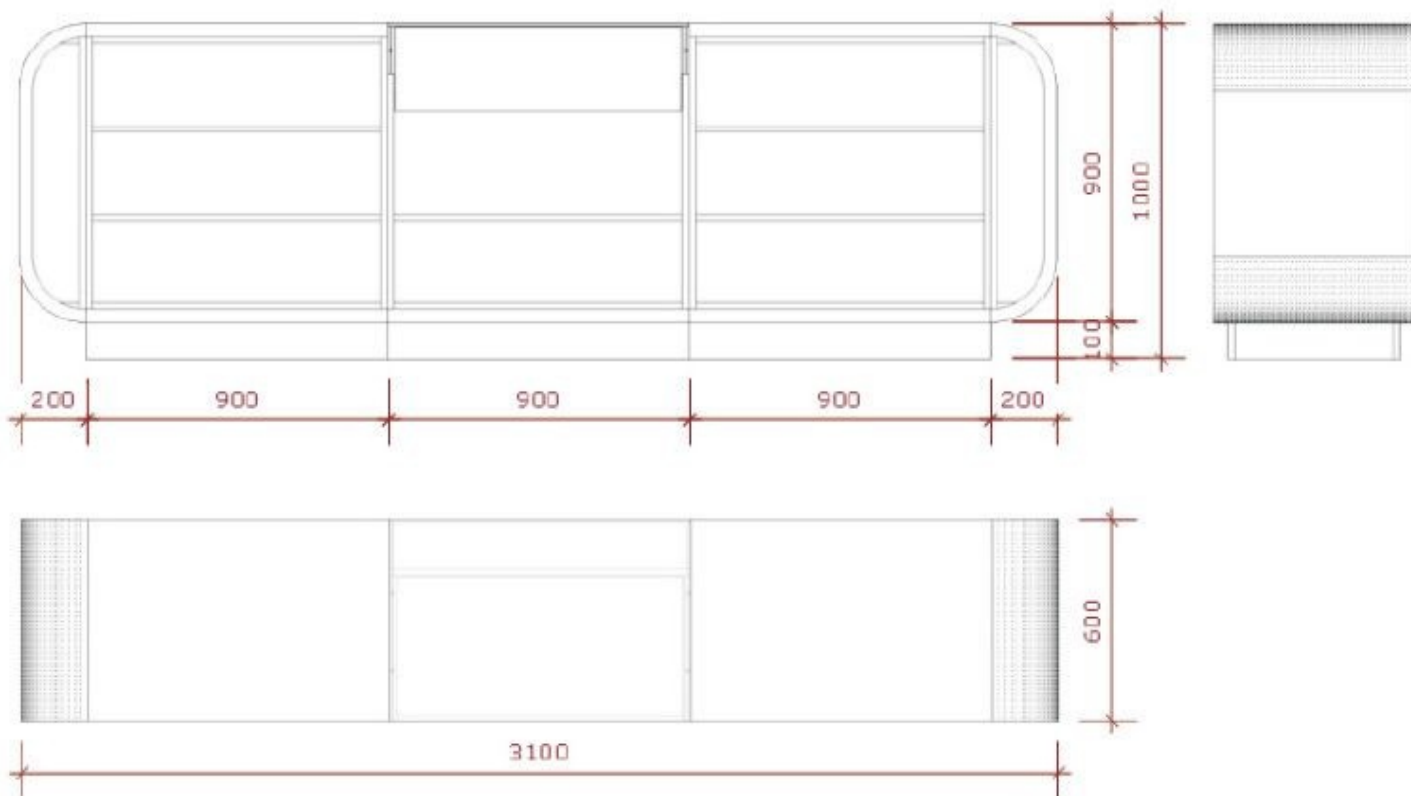

- 310 cm Breite

Abmessungen: • 100 cm Länge

BESCHREIBUNG

Die **moderne Theke** aus verstärktem MDF mit grauem Hochgloss-Finish ist das gewagte und zeitgemäße Herzstück, das Ihr **Geschäft** braucht, um die Aufmerksamkeit Ihrer Kunden zu erregen. Mit seinen großzügigen Abmessungen (310x100x60cm) wird dieser Tresen im zeitgenössischen Design Ihrem **Verkaufsraum** einen Hauch von Eleganz und Stil verleihen. Die **moderne Theke** eignet sich hervorragend für verschiedene Arten von **Ladengeschäften**, darunter:

Abmessungen:

- 310 cm Breite
- 100 cm Länge
- 60 cm Tiefe

Moderne Theke mit grauer Hochglanzoberfläche 310cm

Thekenanlage gebogen - Foto n° 3

SPEZIFIKATIONEN

Marke	Comptoirs shopping
Standplatte	
Befestigung	
Farbe	Gris
Ref	com-mod-fin-3764
ID	3764
Lieferzeit	1-5 arbeitstage
Kategorie	Thekenanlage gebogen
Typ	Store möbel

Abmessungen:

- 310 cm Breite
- 100 cm Länge
- 60 cm Tiefe

Moderne Theke mit grauer Hochglanzoberfläche 310cm
Thekenanlage gebogen - Foto n° 4

SPEZIFIKATIONEN

Marke	Comptoirs shopping
Standplatte	
Befestigung	
Farbe	Gris
Ref	com-mod-fin-3764
ID	3764
Lieferzeit	1-5 arbeitstage
Kategorie	Thekenanlage gebogen
Typ	Store möbel

Abmessungen:	• 310 cm Breite
	• 100 cm Länge
	• 60 cm Tiefe