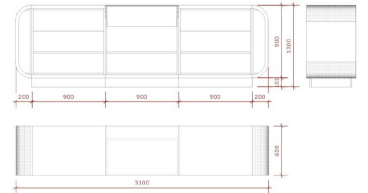

Moderne Theke mit grauer Hochglossoberfläche 310cm

Thekenanlage gebogen

3 570,00 €Zzgl. MwSt

SPEZIFIKATIONEN

Marke	Comptoirs shopping
Standplatte	
Befestigung	
Farbe	Gris
Ref	com-mod-fin-3764
ID	3764
Lieferzeit	1-5 arbeitstage
Kategorie	Thekenanlage gebogen
Typ	Store möbel

DETAIL

Key Features :

- **Modernes Design:** Diese moderne Theke zeichnet sich durch ihr exzentrisches Design, moderne Linien und eine glänzende Oberfläche aus.
- **Maximale Funktionalität:** Ausgestattet mit zahlreichen Schubladen und Regalen bietet diese Theke viel Platz, um Ihre Produkte zu organisieren.
- **MDF-Konstruktion:** Diese Ladentheke wird von unserem Werk mit ISO-Zertifikat aus MDF gefertigt, wodurch sie den täglichen Abnutzungserscheinungen Ihres Geschäftsbetriebs standhält.

- 310 cm Breite

Abmessungen: • 100 cm Länge

BESCHREIBUNG

Die **moderne Theke** aus verstärktem MDF mit grauem Hochgloss-Finish ist das gewagte und zeitgemäße Herzstück, das Ihr **Geschäft** braucht, um die Aufmerksamkeit Ihrer Kunden zu erregen. Mit seinen großzügigen Abmessungen (310x100x60cm) wird dieser Tresen im zeitgenössischen Design Ihrem **Verkaufsraum** einen Hauch von Eleganz und Stil verleihen. Die **moderne Theke** eignet sich hervorragend für verschiedene Arten von **Ladengeschäften**, darunter:

- Boutique für Mode/Dekoration
- Schuhgeschäft
- Schmuckgeschäfte
- Friseur- und Schönheitssalons

"Diese Ladentische werden in mehreren Teilen geliefert, der Zusammenbau obliegt dem Kunden"