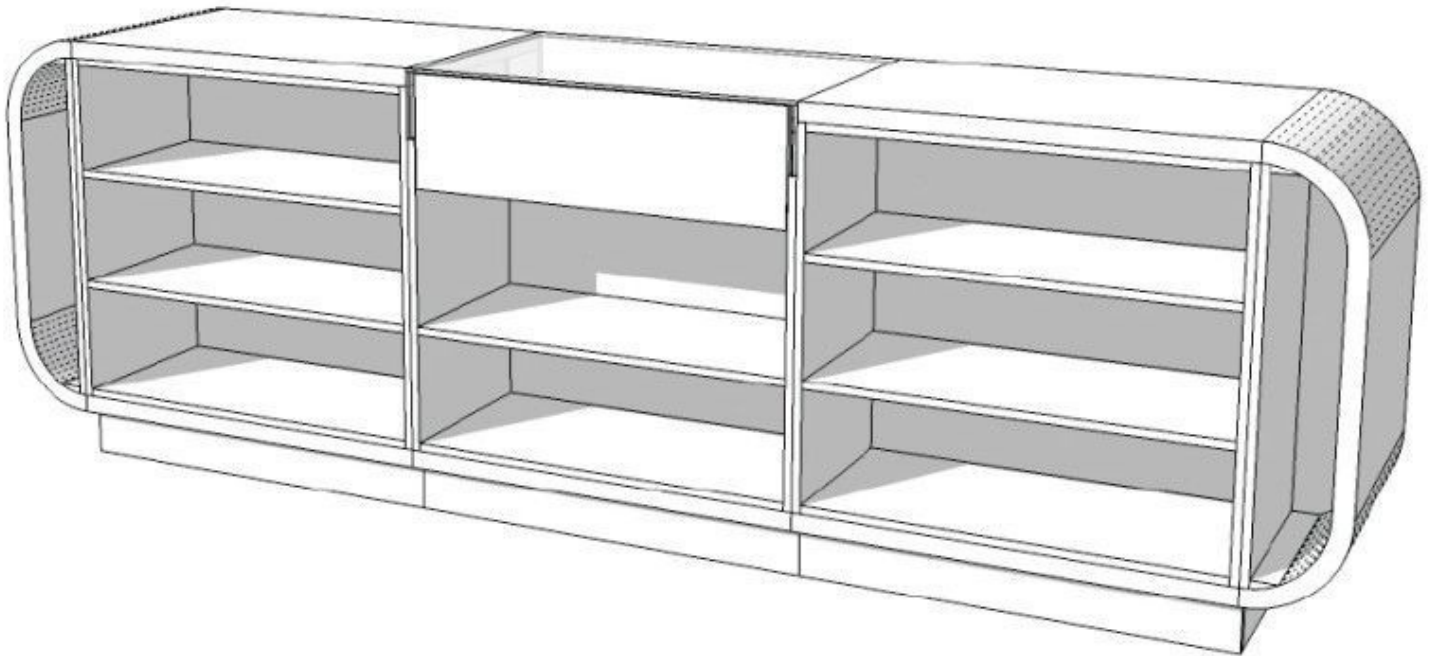

Abmessungen:

- 310 cm Breite
- 100 cm Länge
- 60 cm Tiefe

Moderne Theke mit grauer Hochglanzoberfläche 310cm

Thekenanlage gebogen - Foto n° 2

SPEZIFIKATIONEN

Marke	Comptoirs shopping
Standplatte	
Befestigung	
Farbe	Gris
Ref	com-mod-fin-3764
ID	3764
Lieferzeit	1-5 arbeitstage
Kategorie	Thekenanlage gebogen
Typ	Store möbel

DETAIL

Key Features :

- Modernes Design: Diese moderne Theke zeichnet sich durch ihr exzentrisches Design, moderne Linien und eine glänzende Oberfläche aus.
- Maximale Funktionalität: Ausgestattet mit zahlreichen Schubladen und Regalen bietet diese Theke viel Platz, um Ihre Produkte zu organisieren.
- MDF-Konstruktion: Diese Ladentheke wird von unserem Werk mit ISO-Zertifikat aus MDF gefertigt, wodurch sie den täglichen Abnutzungserscheinungen Ihres Geschäftsbetriebs standhält.

Abmessungen:

- 310 cm Breite
- 100 cm Länge
- 60 cm Tiefe

Moderne Theke mit grauer Hochglanzoberfläche 310cm

Thekenanlage gebogen - Foto n° 3

SPEZIFIKATIONEN

Marke	Comptoirs shopping
Standplatte	
Befestigung	
Farbe	Gris
Ref	com-mod-fin-3764
ID	3764
Lieferzeit	1-5 arbeitstage
Kategorie	Thekenanlage gebogen
Typ	Store möbel