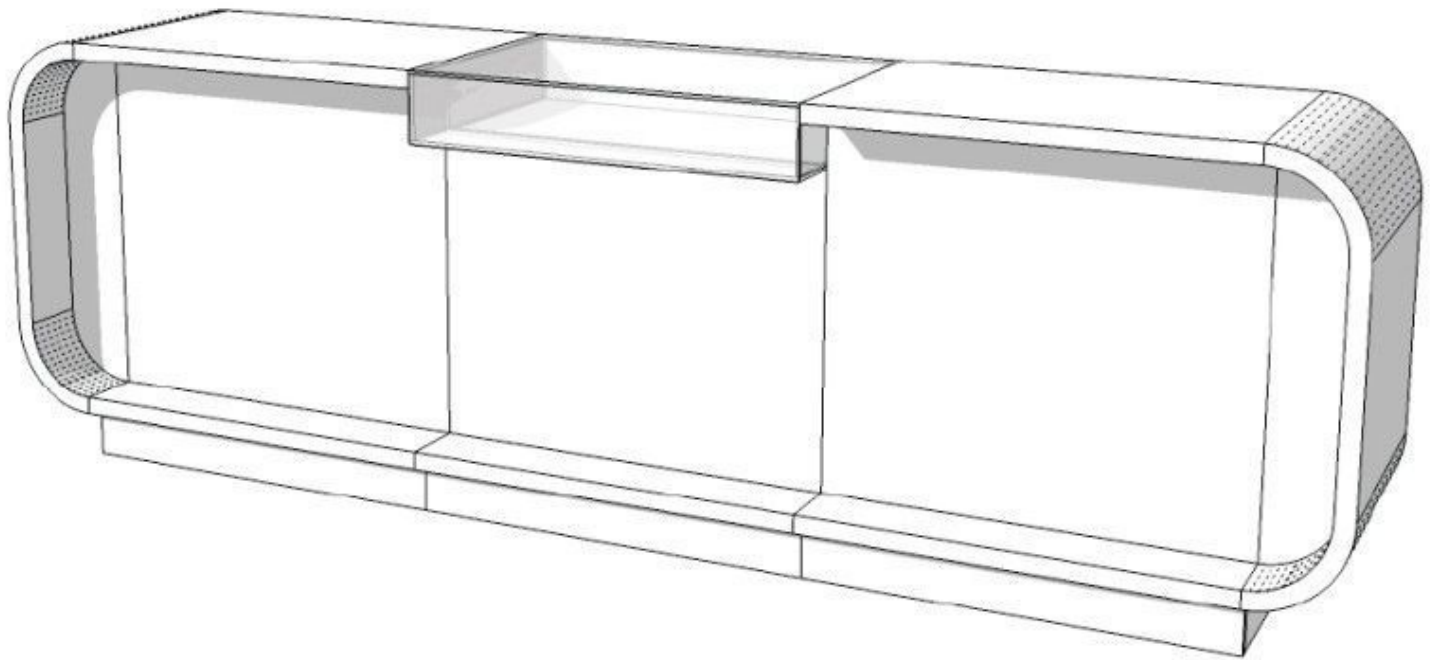

- 310 cm Breite

Abmessungen: • 100 cm Länge

BESCHREIBUNG

Die **moderne Theke** aus verstärktem MDF mit grauem Hochgloss-Finish ist das gewagte und zeitgemäße Herzstück, das Ihr **Geschäft** braucht, um die Aufmerksamkeit Ihrer Kunden zu erregen. Mit seinen großzügigen Abmessungen (310x100x60cm) wird dieser Tresen im zeitgenössischen Design Ihrem **Verkaufsraum** einen Hauch von Eleganz und Stil verleihen. Die **moderne Theke** eignet sich hervorragend für verschiedene Arten von **Ladengeschäften**, darunter:

DETAIL

Key Features :

- Modernes Design: Diese moderne Theke zeichnet sich durch ihr exzentrisches Design, moderne Linien und eine glänzende Oberfläche aus.
- Maximale Funktionalität: Ausgestattet mit zahlreichen Schubladen und Regalen bietet diese Theke viel Platz, um Ihre Produkte zu organisieren.
- MDF-Konstruktion: Diese Ladentheke wird von unserem Werk mit ISO-Zertifikat aus MDF gefertigt, wodurch sie den täglichen Abnutzungserscheinungen Ihres Geschäftsbetriebs standhält.

Abmessungen:

- 310 cm Breite
- 100 cm Länge
- 60 cm Tiefe

Moderne Theke mit grauer Hochglanzoberfläche 310cm

Thekenanlage gebogen - Foto n° 2

SPEZIFIKATIONEN

Marke	Comptoirs shopping
Standplatte	
Befestigung	
Farbe	Gris
Ref	com-mod-fin-3764
ID	3764
Lieferzeit	1-5 arbeitstage
Kategorie	Thekenanlage gebogen
Typ	Store möbel