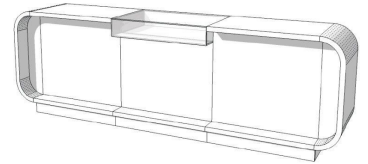

Moderne Theke mit grauer Hochglossoberfläche 310cm

Thekenanlage gebogen

3 570,00 €Zzgl. MwSt

SPEZIFIKATIONEN

Marke	Comptoirs shopping
Standplatte	
Befestigung	
Farbe	Gris
Ref	com-mod-fin-3764
ID	3764
Lieferzeit	1-5 arbeitstage
Kategorie	Thekenanlage gebogen
Typ	Store möbel

DETAIL

Key Features :

- **Modernes Design:** Diese moderne Theke zeichnet sich durch ihr exzentrisches Design, moderne Linien und eine glänzende Oberfläche aus.
- **Maximale Funktionalität:** Ausgestattet mit zahlreichen Schubladen und Regalen bietet diese Theke viel Platz, um Ihre Produkte zu organisieren.
- **MDF-Konstruktion:** Diese Ladentheke wird von unserem Werk mit ISO-Zertifikat aus MDF gefertigt, wodurch sie den täglichen Abnutzungserscheinungen Ihres Geschäftsbetriebs standhält.

- 310 cm Breite

Abmessungen: • 100 cm Länge

BESCHREIBUNG

Die **moderne Theke** aus verstärktem MDF mit grauem Hochgloss-Finish ist das gewagte und zeitgemäße Herzstück, das Ihr **Geschäft** braucht, um die Aufmerksamkeit Ihrer Kunden zu erregen. Mit seinen großzügigen Abmessungen (310x100x60cm) wird dieser Tresen im zeitgenössischen Design Ihrem **Verkaufsraum** einen Hauch von Eleganz und Stil verleihen. Die **moderne Theke** eignet sich hervorragend für verschiedene Arten von **Ladengeschäften**, darunter:

- Boutique für Mode/Dekoration
- Schuhgeschäft
- Schmuckgeschäfte
- Friseur- und Schönheitssalons

"Diese Ladentische werden in mehreren Teilen geliefert, der Zusammenbau obliegt dem Kunden"