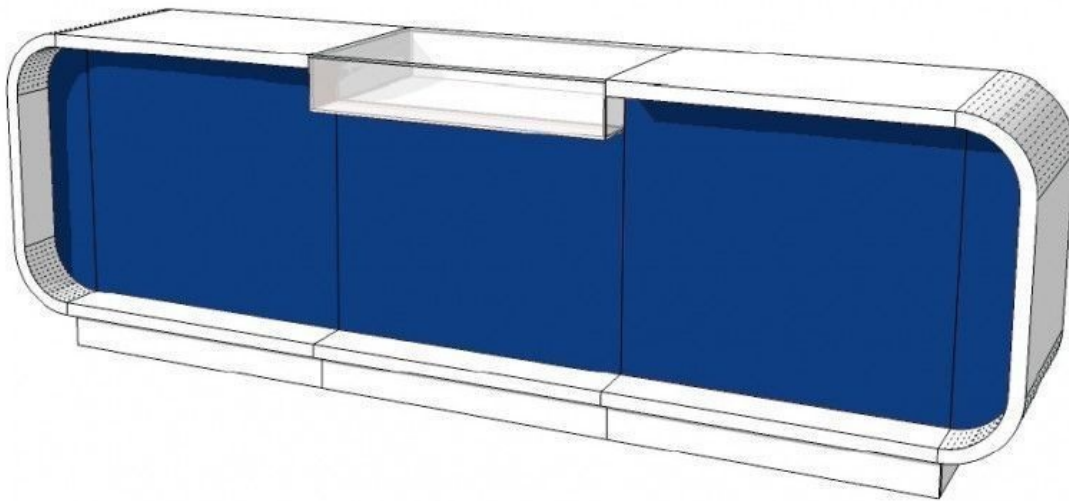

Modern thenkenanlage 310cm **3 075,00 €Zzgl. MwSt**

Thekenanlage gebogen

SPEZIFIKATIONEN

Marke	Comptoirs shopping
Standplatte	
Befestigung	
Ref	com-mag-310-2122
ID	2122
Lieferzeit	3-4 wochen
Kategorie	Thekenanlage gebogen
Typ	Store möbel

DETAIL

Sparsam und modern, in verschiedenen Farben erhältlich. Entdecken Sie anpassbare oder nicht modifizierbare Zähler für Unternehmen und Geschäfte. Kaufen Sie bei Mannequins Shopping ein, dem Profi für Ladenausstattung, für schnelle Lieferung und garantierte Einsparungen.

BESCHREIBUNG

Lassen Sie sich von diesem blauen Design-Empfangstresen verführen. um Ihrem Geschäft, seinem Empfangs- oder Kassenbereich einen Hauch von Eleganz zu verleihen. Sorgfältige Verarbeitung und hochwertige Materialien.- Solide Struktur

- Weiße / blaue Lackierung

- Handgefertigt aus MDF

- ISO-Zertifikat

Abmessungen:
310 cm breit

100 cm Haut