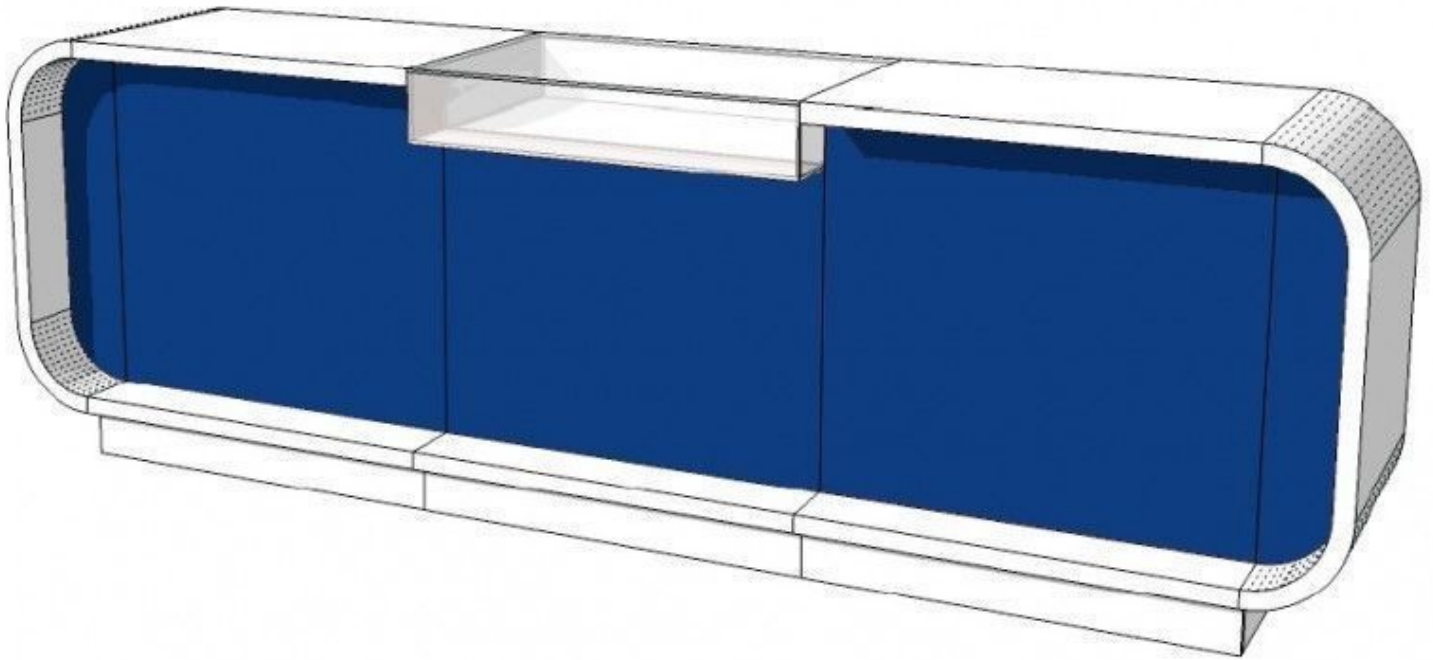

- Weiße / blaue Lackierung

- Handgefertigt aus MDF

- ISO-Zertifikat

Abmessungen:
310 cm breit

100 cm Haut

Thekenanlage gebogen - Foto n° 1

SPEZIFIKATIONEN

Marke	Comptoirs shopping
Standplatte	
Befestigung	
Ref	com-mag-310-2122
ID	2122
Lieferzeit	3-4 wochen
Kategorie	Thekenanlage gebogen
Typ	Store möbel