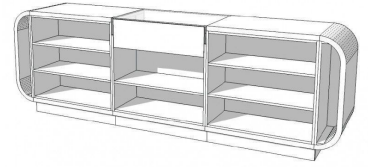

Modern thenkenanlage 310cm **3 075,00 €Zzgl. MwSt**

Thekenanlage gebogen

SPEZIFIKATIONEN

Marke	Comptoirs shopping
Standplatte	
Befestigung	
Ref	com-mag-310-2122
ID	2122
Lieferzeit	3-4 wochen
Kategorie	Thekenanlage gebogen
Typ	Store möbel

DETAIL

Sparsam und modern, in verschiedenen Farben erhältlich. Entdecken Sie anpassbare oder nicht modifizierbare Zähler für Unternehmen und Geschäfte. Kaufen Sie bei Mannequins Shopping ein, dem Profi für Ladenausstattung, für schnelle Lieferung und garantierte Einsparungen.

BESCHREIBUNG

Lassen Sie sich von diesem blauen Design-Empfangstresen verführen. um Ihrem Geschäft, seinem Empfangs- oder Kassenbereich einen Hauch von Eleganz zu verleihen. Sorgfältige Verarbeitung und hochwertige Materialien.- Solide Struktur

- Weiße / blaue Lackierung

- Handgefertigt aus MDF

- ISO-Zertifikat

Abmessungen:
310 cm breit

100 cm Haut