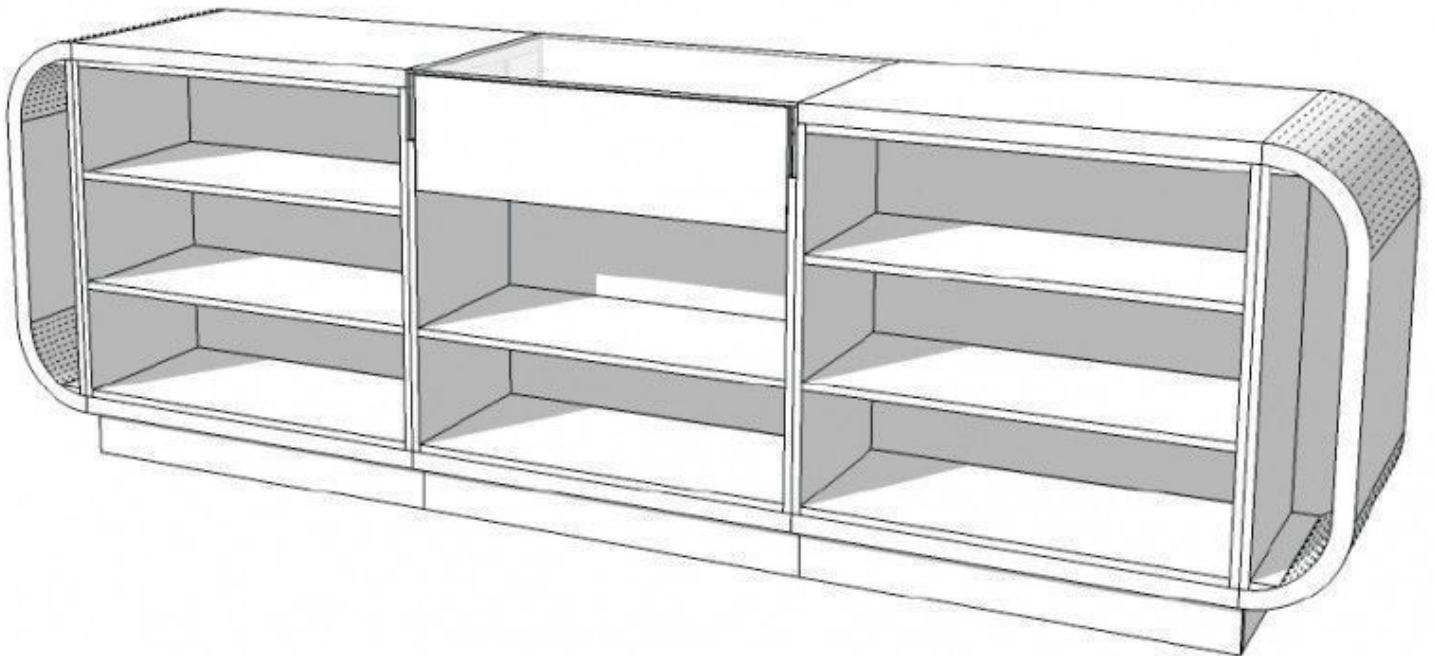

SPEZIFIKATIONEN

Marke	Comptoirs shopping
Standplatte	
Befestigung	
Ref	com-mag-310-2122
ID	2122
Lieferzeit	3-4 wochen
Kategorie	Thekenanlage gebogen
Typ	Store möbel

DETAIL

Sparsam und modern, in verschiedenen Farben erhältlich. Entdecken Sie anpassbare oder nicht modifizierbare Zähler für Unternehmen und Geschäfte. Kaufen Sie bei Mannequins Shopping ein, dem Profi für Ladenausstattung, für schnelle Lieferung und garantierte Einsparungen.

Modern thenkenanlage 310cm
Thekenanlage gebogen - Foto n° 3