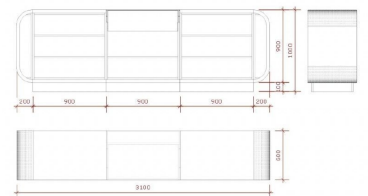

Modern thenkenanlage 310cm **3 075,00 €Zzgl. MwSt**

Thekenanlage gebogen

SPEZIFIKATIONEN

Marke	Comptoirs shopping
Standplatte	
Befestigung	
Ref	com-mag-310-2122
ID	2122
Lieferzeit	3-4 wochen
Kategorie	Thekenanlage gebogen
Typ	Store möbel

DETAIL

Sparsam und modern, in verschiedenen Farben erhältlich. Entdecken Sie anpassbare oder nicht modifizierbare Zähler für Unternehmen und Geschäfte. Kaufen Sie bei Mannequins Shopping ein, dem Profi für Ladenausstattung, für schnelle Lieferung und garantierte Einsparungen.

BESCHREIBUNG

Lassen Sie sich von diesem blauen Design-Empfangstresen verführen. um Ihrem Geschäft, seinem Empfangs- oder Kassenbereich einen Hauch von Eleganz zu verleihen. Sorgfältige Verarbeitung und hochwertige Materialien.- Solide Struktur

- Weiße / blaue Lackierung

- Handgefertigt aus MDF

- ISO-Zertifikat

Abmessungen:
310 cm breit

100 cm Haut