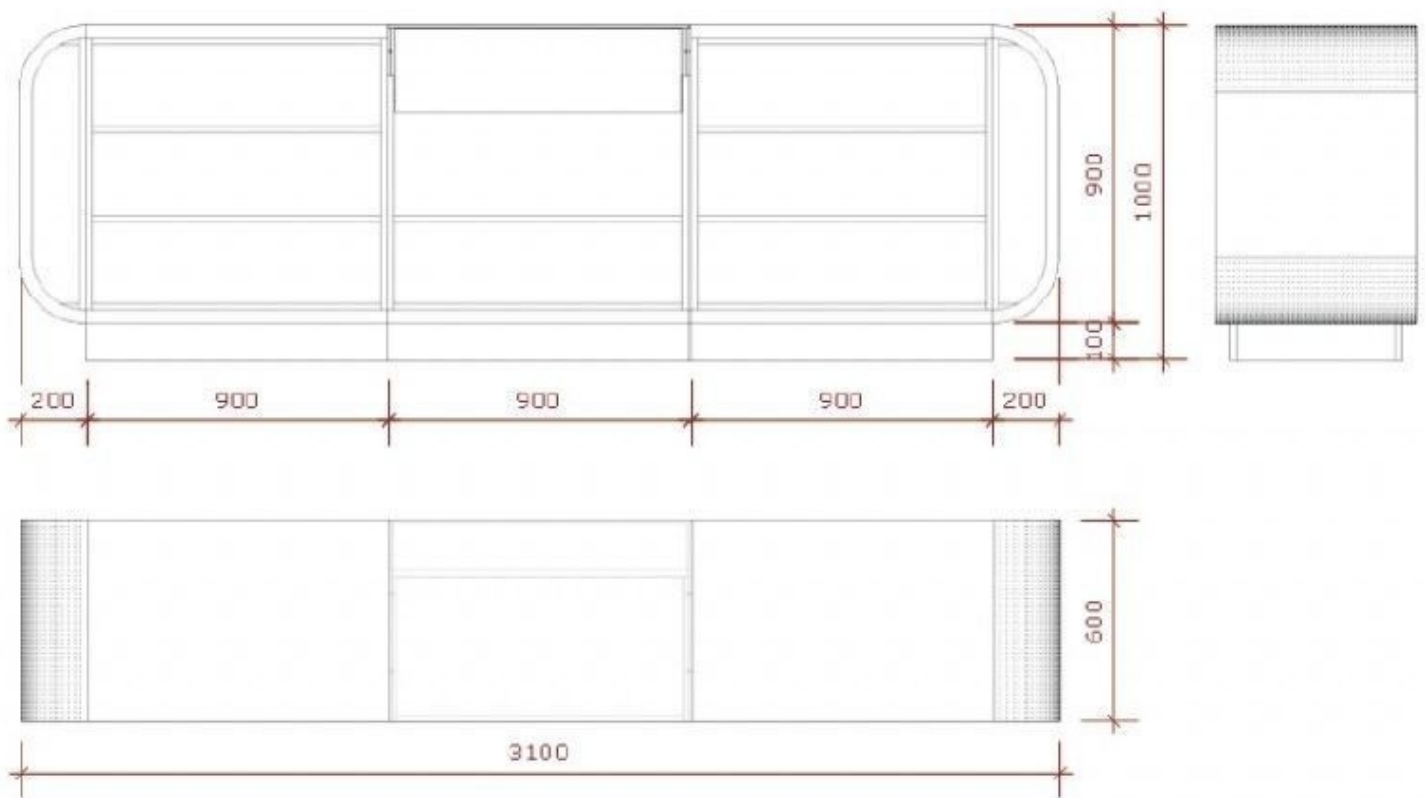

SPEZIFIKATIONEN

Marke	Comptoirs shopping
Standplatte	
Befestigung	
Ref	com-mag-310-2122
ID	2122
Lieferzeit	3-4 wochen
Kategorie	Thekenanlage gebogen
Typ	Store möbel

DETAIL

Sparsam und modern, in verschiedenen Farben erhältlich. Entdecken Sie anpassbare oder nicht modifizierbare Zähler für Unternehmen und Geschäfte. Kaufen Sie bei Mannequins Shopping ein, dem Profi für Ladenausstattung, für schnelle Lieferung und garantierte Einsparungen.

Modern thenkenanlage 310cm

Thekenanlage gebogen - Foto n° 4