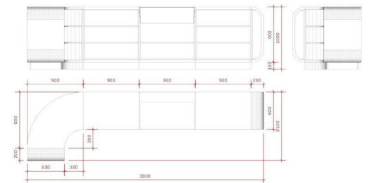

Gebogene Theke in glänzendem Betongrau 380cm

Thekenanlage gebogen

5 480,00 € Zzgl. MwSt

SPEZIFIKATIONEN

Marke	Comptoirs shopping
Standplatte	
Befestigung	
Farbe	Gris
Ref	com-cou-en-3765
ID	3765
Lieferzeit	1-5 arbeitstage
Kategorie	Thekenanlage gebogen
Typ	Store möbel

DETAIL

Key Features :

- **Modernes Design:** Diese moderne Theke zeichnet sich durch ihr exzentrisches Design, moderne Linien und eine glänzende Oberfläche aus.
- **Maximale Funktionalität:** Ausgestattet mit zahlreichen Schubladen und Regalen bietet diese Theke viel Platz, um Ihre Produkte zu organisieren.
- **MDF-Konstruktion:** Diese Ladentheke wird von unserem Werk mit ISO-Zertifikat aus MDF gefertigt, wodurch sie den täglichen Abnutzungserscheinungen Ihres Geschäftsbetriebs standhält.

- 380 cm Breite

Abmessungen: • 100 cm Länge

BESCHREIBUNG

Der gebogene **moderne Tresen** aus MDF mit grauem Hochglanzfinish ist das mutige und zeitgemäße Herzstück, das Ihr **Geschäft** braucht, um die Aufmerksamkeit Ihrer Kunden zu erregen. Mit seinen **großzügigen Abmessungen** (380x100x60cm) wird dieser **Tresen** im zeitgenössischen Design Ihrem **Verkaufsraum** einen Hauch von Eleganz und Stil verleihen. Der moderne **Tresen** eignet sich hervorragend für verschiedene Arten von **Ladengeschäften**, darunter:

- Boutique für Mode/Dekoration
- Schuhgeschäft
- Schmuckgeschäfte
- Friseur- und Schönheitssalons

"Diese Ladentische werden in mehreren Teilen geliefert, der Zusammenbau obliegt dem Kunden"