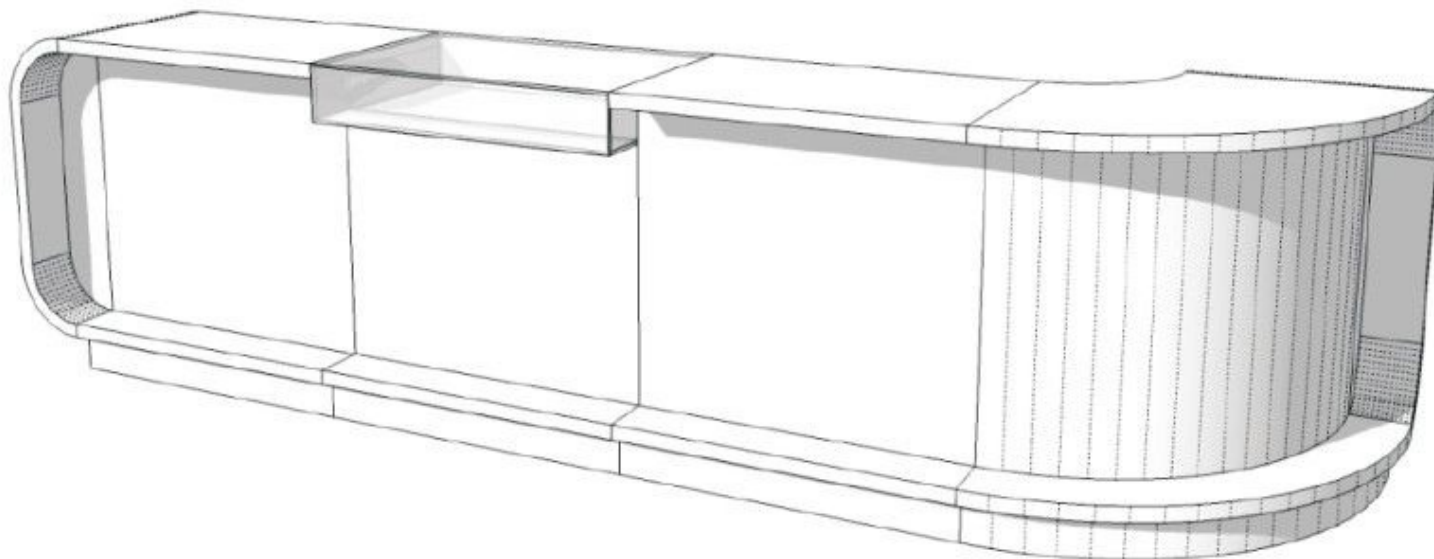

- 380 cm Breite

Abmessungen: • 100 cm Länge

BESCHREIBUNG

Der gebogene **moderne Tresen** aus MDF mit grauem Hochglanzfinish ist das mutige und zeitgemäße Herzstück, das Ihr **Geschäft** braucht, um die Aufmerksamkeit Ihrer Kunden zu erregen. Mit seinen **großzügigen Abmessungen** (380x100x60cm) wird dieser **Tresen** im zeitgenössischen Design Ihrem **Verkaufsraum** einen Hauch von Eleganz und Stil verleihen. Der moderne **Tresen** eignet sich hervorragend für verschiedene Arten von **Ladengeschäften**, darunter:

DETAIL

Key Features :

- **Modernes Design:** Diese moderne Theke zeichnet sich durch ihr exzentrisches Design, moderne Linien und eine glänzende Oberfläche aus.
- **Maximale Funktionalität:** Ausgestattet mit zahlreichen Schubladen und Regalen bietet diese Theke viel Platz, um Ihre Produkte zu organisieren.
- **MDF-Konstruktion:** Diese Ladentheke wird von unserem Werk mit ISO-Zertifikat aus MDF gefertigt, wodurch sie den täglichen Abnutzungserscheinungen Ihres Geschäftsbetriebs standhält.

Abmessungen:

- 380 cm Breite
- 100 cm Länge
- 60 cm Tiefe

Gebogene Theke in glänzendem Betongrau 380cm

Thekenanlage gebogen - Foto n° 2

SPEZIFIKATIONEN

Marke	Comptoirs shopping
Standplatte	
Befestigung	
Farbe	Gris
Ref	com-cou-en-3765
ID	3765
Lieferzeit	1-5 arbeitstage
Kategorie	Thekenanlage gebogen
Typ	Store möbel

Abmessungen:

- 380 cm Breite
- 100 cm Länge
- 60 cm Tiefe

Gebogene Theke in glänzendem Betongrau 380cm

Thekenanlage gebogen - Foto n° 3

SPEZIFIKATIONEN

Marke	Comptoirs shopping
Standplatte	
Befestigung	
Farbe	Gris
Ref	com-cou-en-3765
ID	3765
Lieferzeit	1-5 arbeitstage
Kategorie	Thekenanlage gebogen
Typ	Store möbel