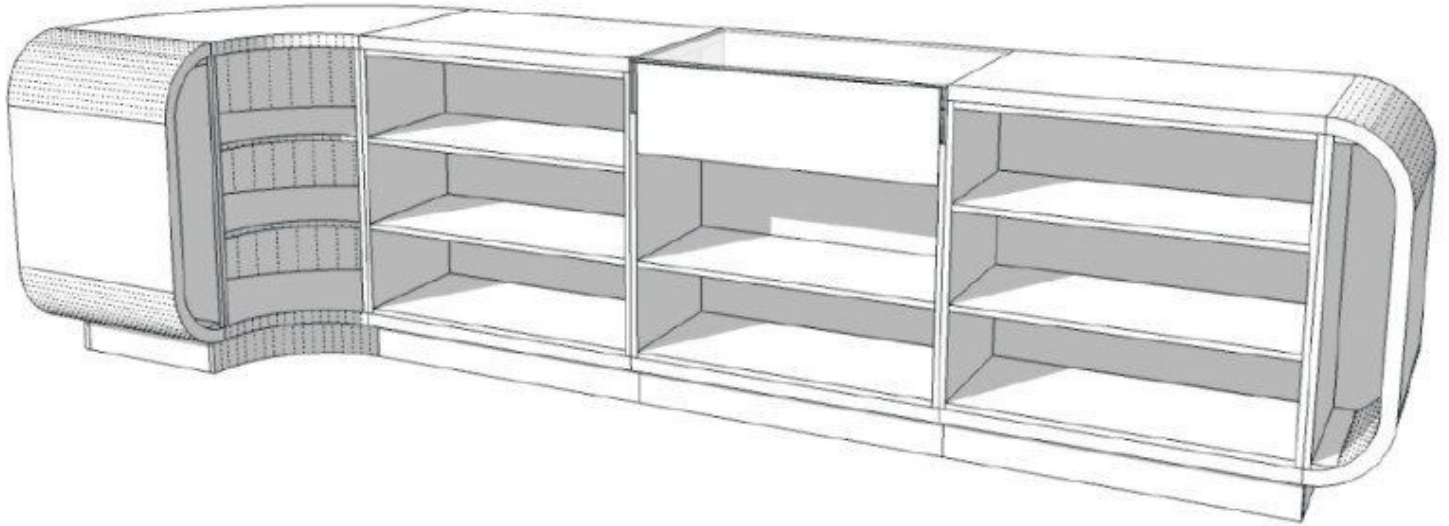

Abmessungen:

- 380 cm Breite
- 100 cm Länge
- 60 cm Tiefe

Gebogene Theke in glänzendem Betongrau 380cm

Thekenanlage gebogen - Foto n° 2

SPEZIFIKATIONEN

Marke	Comptoirs shopping
Standplatte	
Befestigung	
Farbe	Gris
Ref	com-cou-en-3765
ID	3765
Lieferzeit	1-5 arbeitstage
Kategorie	Thekenanlage gebogen
Typ	Store möbel

DETAIL

Key Features :

- Modernes Design: Diese moderne Theke zeichnet sich durch ihr exzentrisches Design, moderne Linien und eine glänzende Oberfläche aus.
- Maximale Funktionalität: Ausgestattet mit zahlreichen Schubladen und Regalen bietet diese Theke viel Platz, um Ihre Produkte zu organisieren.
- MDF-Konstruktion: Diese Ladentheke wird von unserem Werk mit ISO-Zertifikat aus MDF gefertigt, wodurch sie den täglichen Abnutzungserscheinungen Ihres Geschäftsbetriebs standhält.

Abmessungen:

- 380 cm Breite
- 100 cm Länge
- 60 cm Tiefe

Gebogene Theke in glänzendem Betongrau 380cm

Thekenanlage gebogen - Foto n° 3

SPEZIFIKATIONEN

Marke	Comptoirs shopping
Standplatte	
Befestigung	
Farbe	Gris
Ref	com-cou-en-3765
ID	3765
Lieferzeit	1-5 arbeitstage
Kategorie	Thekenanlage gebogen
Typ	Store möbel