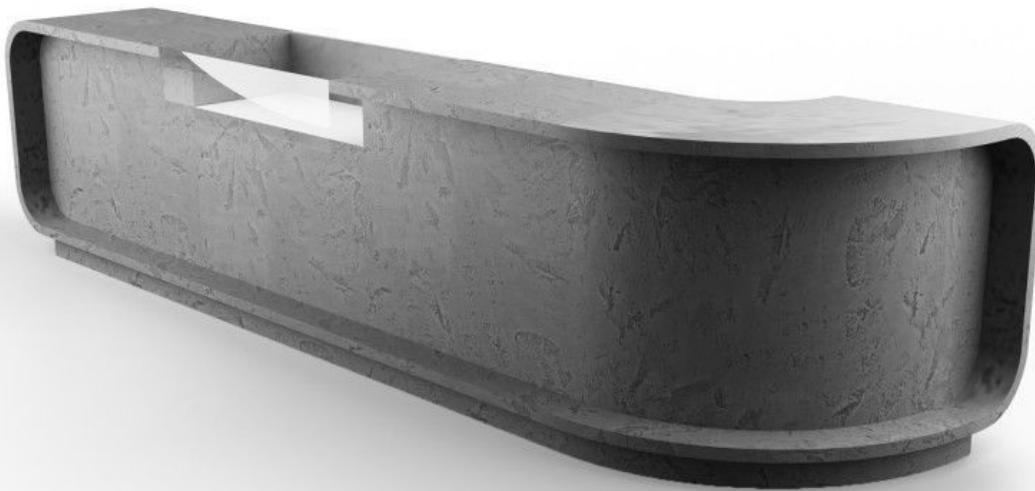

Gebogene Theke in glänzendem Betongrau 380cm

Thekenanlage gebogen

5 480,00 € Zzgl. MwSt

SPEZIFIKATIONEN

Marke	Comptoirs shopping
Standplatte	
Befestigung	
Farbe	Gris
Ref	com-cou-en-3765
ID	3765
Lieferzeit	1-5 arbeitstage
Kategorie	Thekenanlage gebogen
Typ	Store möbel

DETAIL

Key Features :

- **Modernes Design:** Diese moderne Theke zeichnet sich durch ihr exzentrisches Design, moderne Linien und eine glänzende Oberfläche aus.
- **Maximale Funktionalität:** Ausgestattet mit zahlreichen Schubladen und Regalen bietet diese Theke viel Platz, um Ihre Produkte zu organisieren.
- **MDF-Konstruktion:** Diese Ladentheke wird von unserem Werk mit ISO-Zertifikat aus MDF gefertigt, wodurch sie den täglichen Abnutzungserscheinungen Ihres Geschäftsbetriebs standhält.

- 380 cm Breite

Abmessungen: • 100 cm Länge

BESCHREIBUNG

Der gebogene **moderne Tresen** aus MDF mit grauem Hochglanzfinish ist das mutige und zeitgemäße Herzstück, das Ihr **Geschäft** braucht, um die Aufmerksamkeit Ihrer Kunden zu erregen. Mit seinen **großzügigen Abmessungen** (380x100x60cm) wird dieser **Tresen** im zeitgenössischen Design Ihrem **Verkaufsraum** einen Hauch von Eleganz und Stil verleihen. Der moderne **Tresen** eignet sich hervorragend für verschiedene Arten von **Ladengeschäften**, darunter:

- Boutique für Mode/Dekoration
- Schuhgeschäft
- Schmuckgeschäfte
- Friseur- und Schönheitssalons

"Diese Ladentische werden in mehreren Teilen geliefert, der Zusammenbau obliegt dem Kunden"