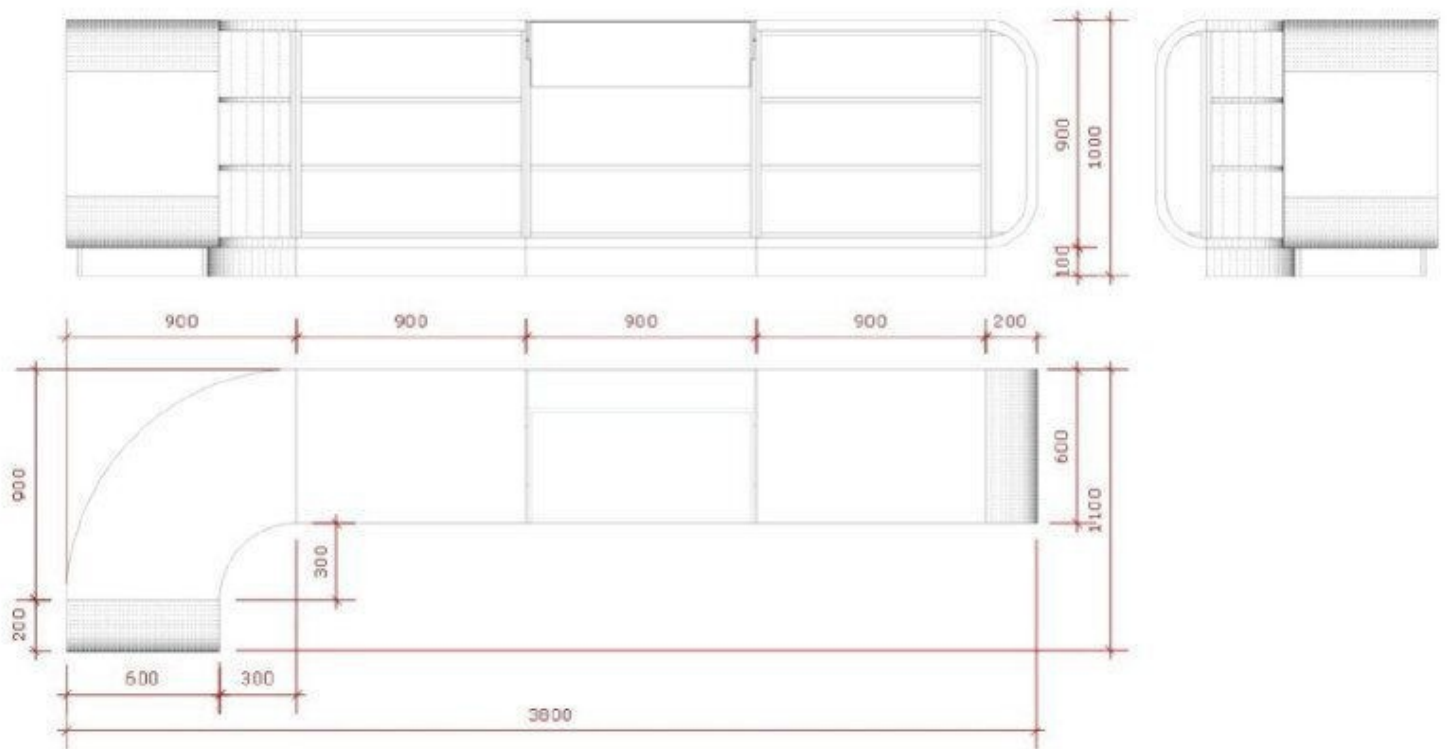

- 380 cm Breite

Abmessungen: • 100 cm Länge

BESCHREIBUNG

Der gebogene **moderne Tresen** aus MDF mit grauem Hochglanzfinish ist das mutige und zeitgemäße Herzstück, das Ihr **Geschäft** braucht, um die Aufmerksamkeit Ihrer Kunden zu erregen. Mit seinen **großzügigen Abmessungen** (380x100x60cm) wird dieser **Tresen** im zeitgenössischen Design Ihrem **Verkaufsraum** einen Hauch von Eleganz und Stil verleihen. Der moderne **Tresen** eignet sich hervorragend für verschiedene Arten von **Ladengeschäften**, darunter:

Abmessungen:

- 380 cm Breite
- 100 cm Länge
- 60 cm Tiefe

Gebogene Theke in glänzendem Betongrau 380cm

Thekenanlage gebogen - Foto n° 3

SPEZIFIKATIONEN

Marke	Comptoirs shopping
Standplatte	
Befestigung	
Farbe	Gris
Ref	com-cou-en-3765
ID	3765
Lieferzeit	1-5 arbeitstage
Kategorie	Thekenanlage gebogen
Typ	Store möbel

Abmessungen:

- 380 cm Breite
- 100 cm Länge
- 60 cm Tiefe

Gebogene Theke in glänzendem Betongrau 380cm
Thekenanlage gebogen - Foto n° 4

SPEZIFIKATIONEN

Marke	Comptoirs shopping
Standplatte	
Befestigung	
Farbe	Gris
Ref	com-cou-en-3765
ID	3765
Lieferzeit	1-5 arbeitstage
Kategorie	Thekenanlage gebogen
Typ	Store möbel

Abmessungen:	• 380 cm Breite
	• 100 cm Länge
	• 60 cm Tiefe