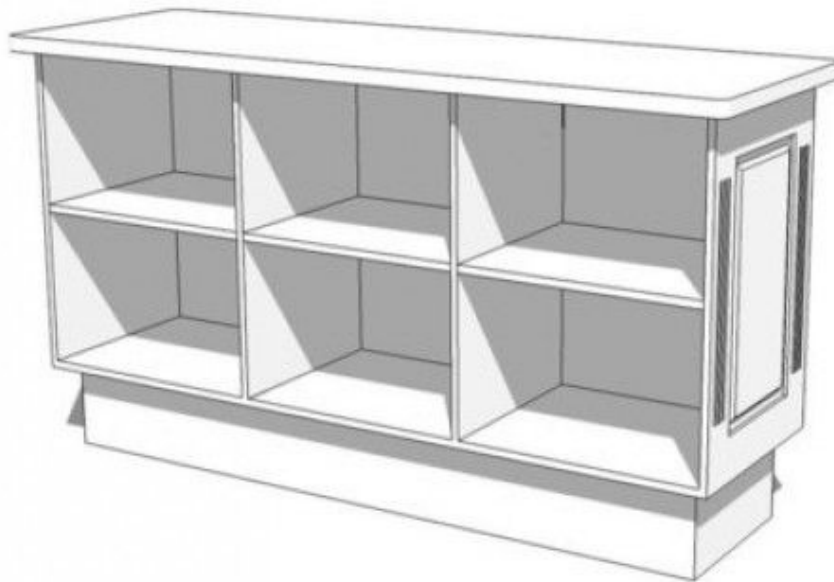

SPEZIFIKATIONEN

Marke	Mobilier shopping
Standplatte	
Befestigung	Keine befestigung
Farbe	Noir
Ref	com-cla-pou-206
ID	206
Lieferzeit	4-5 wochen
Kategorie	Klassik thekenanlage
Typ	Store möbel

DETAIL

Bei Mannequins Shopping bieten wir Schaufensterpuppen und Ladenmöbel zu erschwinglichen Preisen an, die am besten zu Ihrer Verkaufsfläche passen. Das ganze Jahr über bei Mannequins erhältlich. Schaufensterpuppen, Kleiderständer, Kleiderbügel und Ausstellungsmöbel.

Hilfe und Beratung unserer Kunden ist die Hauptaufgabe unseres Teams. Wir helfen Ihnen dabei, die Trends zu finden, die Ihrem Geschmack, aber auch Ihrer Verkaufsfläche am besten entsprechen.