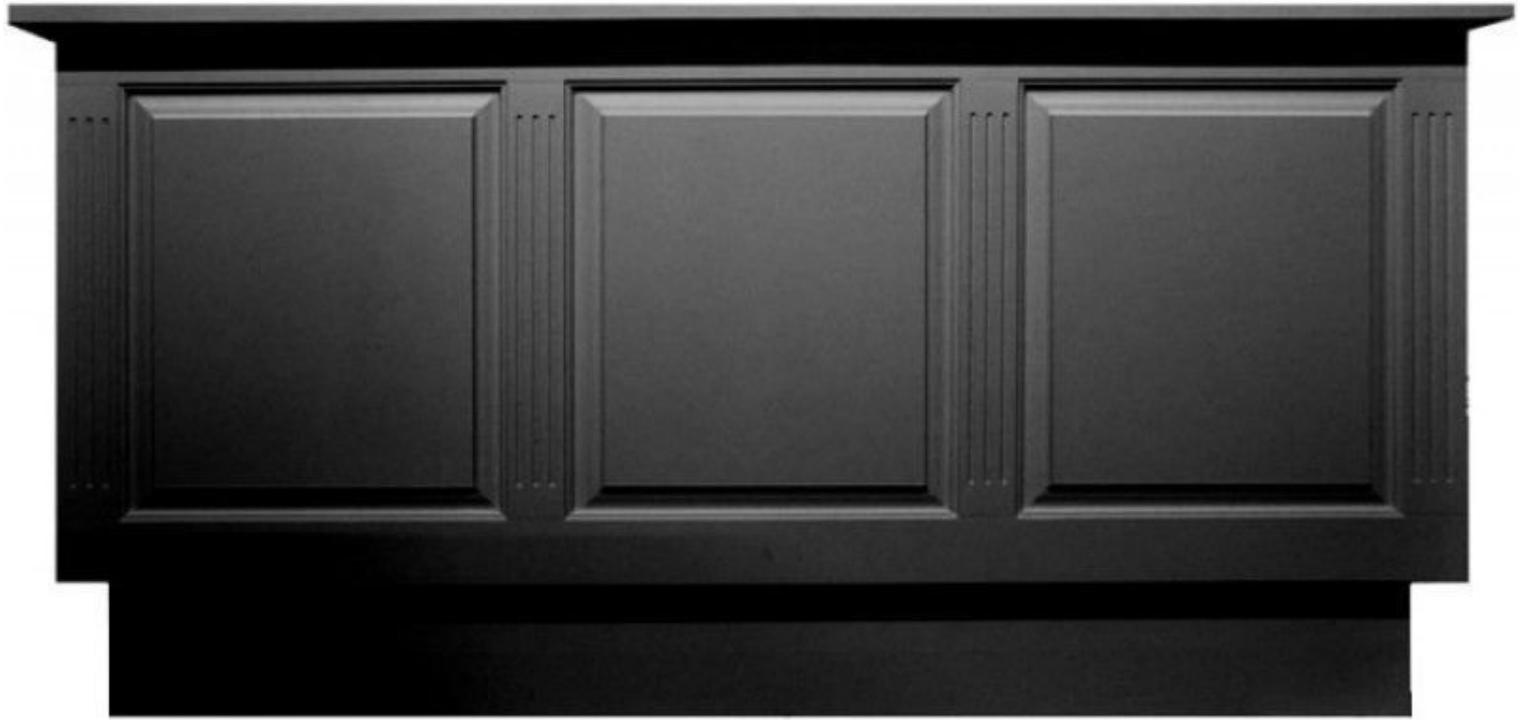

Klassik thekenanlage - Foto n° 1