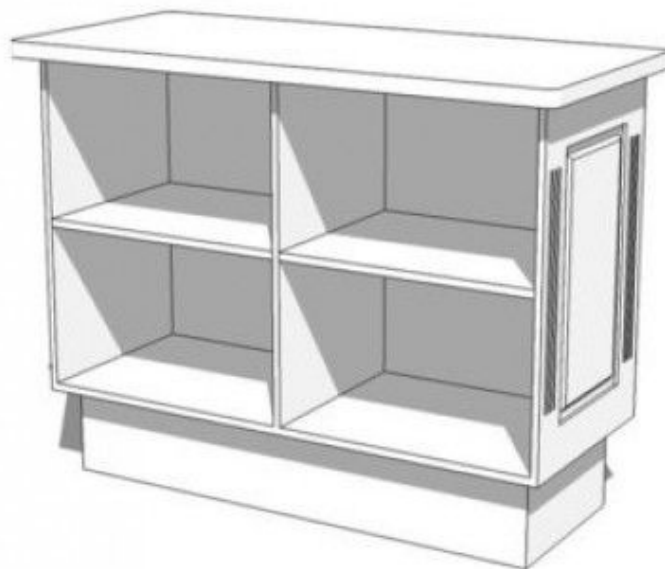

SPEZIFIKATIONEN

Marke	Comptoirs shopping
Standplatte	
Befestigung	Keine befestigung
Farbe	Noir
Ref	com-sty-aut-205
ID	205
Lieferzeit	4-6 wochen
Kategorie	Klassik thekenanlage
Typ	Store möbel

DETAIL

Bei Mannequins Shopping bieten wir Schaufensterpuppen und Ladenmöbel zu erschwinglichen Preisen an, die am besten zu Ihrer Verkaufsfläche passen. Das ganze Jahr über bei Mannequins erhältlich. Schaufensterpuppen, Kleiderständer, Kleiderbügel und Ausstellungsmöbel.

Hilfe und Beratung unserer Kunden ist die Hauptaufgabe unseres Teams. Wir helfen Ihnen dabei, die Trends zu finden, die Ihrem Geschmack, aber auch Ihrer Verkaufsfläche am besten entsprechen.