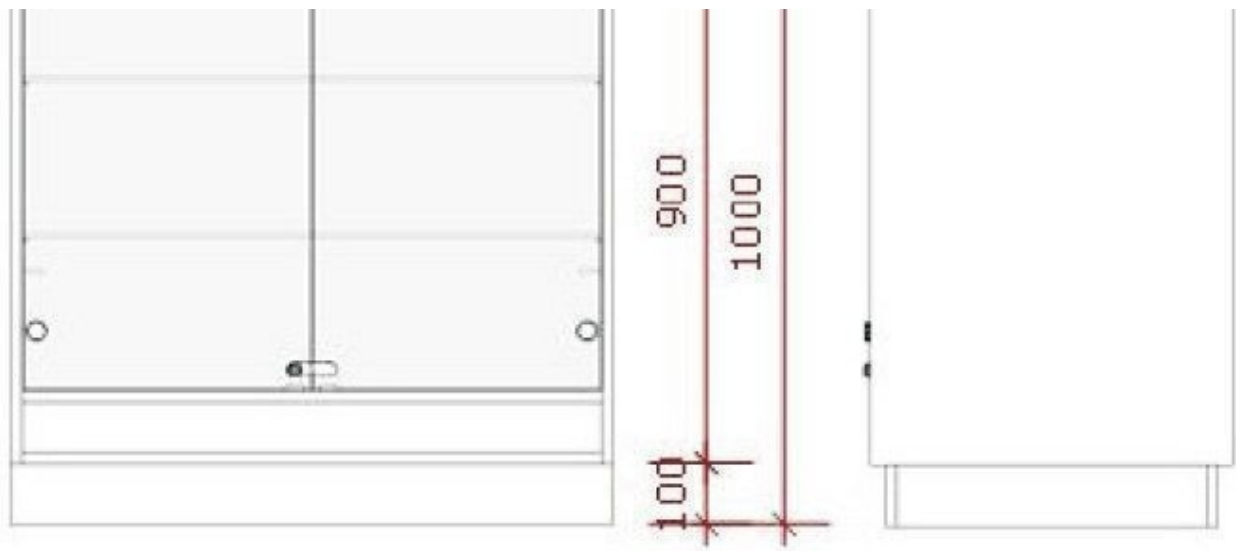

SPEZIFIKATIONEN

Marke	Comptoirs shopping
Standplatte	
Befestigung	
Farbe	Noir
Ref	com-noi-bri-3861
ID	3861
Lieferzeit	1-5 arbeitstage
Kategorie	Economy-ladentheken
Typ	Store möbel

DETAIL