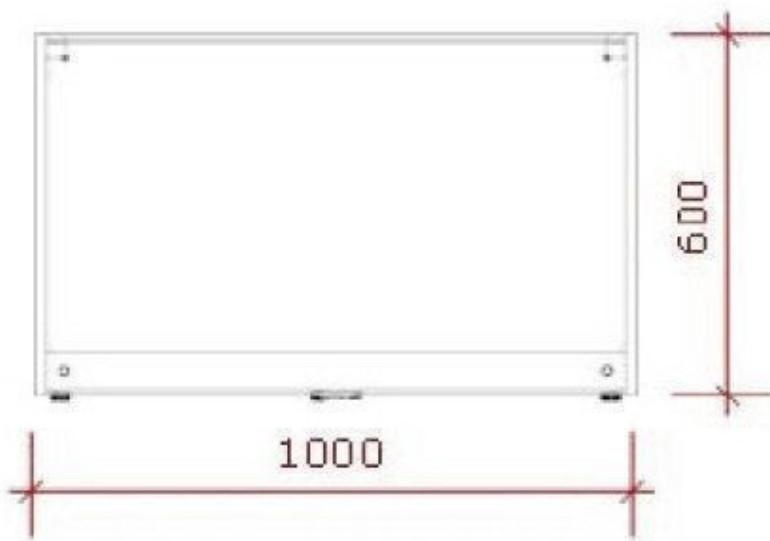

SPEZIFIKATIONEN

Marke	Comptoirs shopping
Standplatte	
Befestigung	
Farbe	Noir
Ref	com-noi-bri-3861
ID	3861
Lieferzeit	1-5 arbeitstage
Kategorie	Economy-ladentheken
Typ	Store möbel

DETAIL