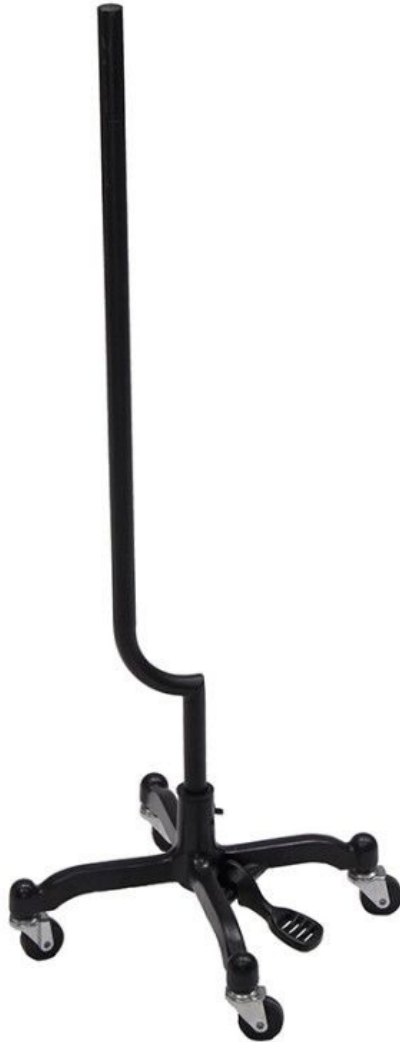

Schwarze Farbe basis für Büste 75,00 €Zzgl. MwSt Stanplatten

SPEZIFIKATIONEN

Marke	Bust shopping
Standplatte	
Befestigung	Fuß
Farbe	Noir
Ref	bas-rou-pou-2800
ID	2800
Lieferzeit	1-5 arbeitstage
Kategorie	Stanplatten
Typ	Schaufensterpuppen zubehor

DETAIL

Mannequins Shopping, Spezialist für Schaufensterpuppen und Ladenbau, bietet eine breite Palette an professionellem Zubehör für puppen büsten, das auf Ihre Layoutanforderungen zugeschnitten ist: Holzstativ, Metallstativ, Stahlstativ, unschlagbare Preise. Beim Mannequins Shopping stehen Ihnen verschiedene Modelle und Farben in Promotionen zur Verfügung. Kompatibel mit all unseren Büsten für Männer, Büsten für Frauen und Büsten für Kinder.

BESCHREIBUNG

Metall-Roulette-Basis für Schaufensterpuppenbüsten. Unsere Basen passen sich an unsere zahlreichen Büsten an, sie sind speziell für die Büsten und den mit Stoffen bedeckten Vintage-Torso gemacht. Verleihen Sie Ihrem Geschäftsraum, Ihrem Geschäft oder Ihrem Ausstellungsraum einen industriellen Retro-Vintage-Look dank unserer modellierten Büstenbasen für Büsten.

Schwarze Farbe basis für Büste

Stanplatten - Foto n° 1

SPEZIFIKATIONEN

Marke	Bust shopping
Standplatte	
Befestigung	Fuß
Farbe	Noir
Ref	bas-rou-pou-2800
ID	2800
Lieferzeit	1-5 arbeitstage
Kategorie	Stanplatten
Typ	Schaufensterpuppen zubehor