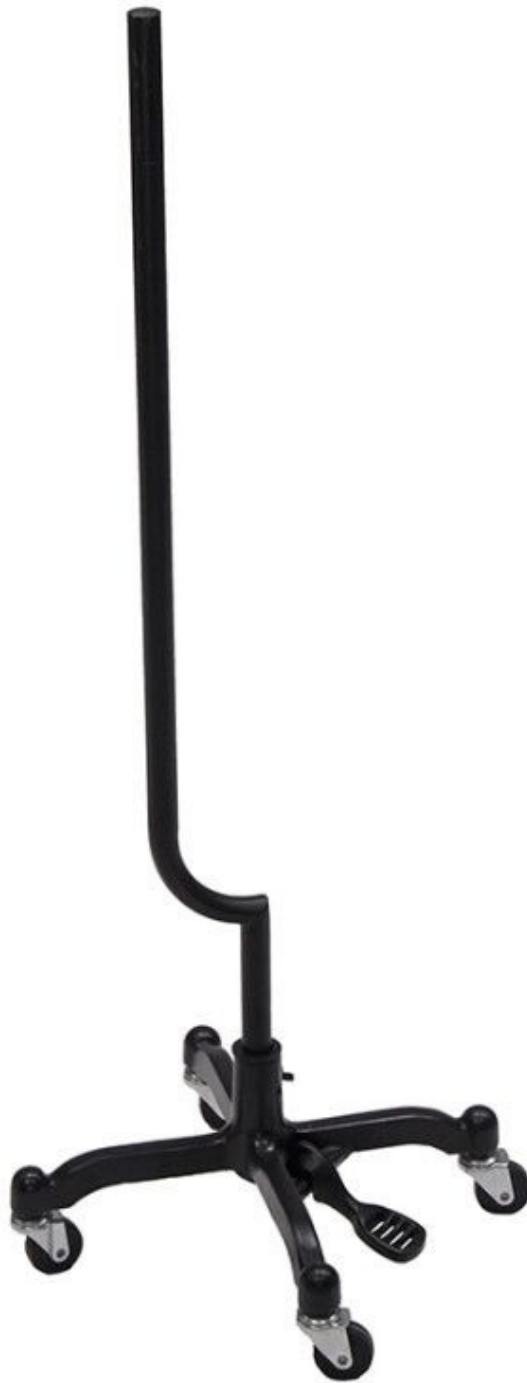

Schwarze Farbe basis für Büste 75,00 €Zzgl. MwSt Stanplatten

SPEZIFIKATIONEN

Marke	Bust shopping
Standplatte	
Befestigung	Fuß
Farbe	Noir
Ref	bas-rou-pou-2800
ID	2800
Lieferzeit	1-5 arbeitstage
Kategorie	Stanplatten
Typ	Schaufensterpuppen zubehor

DETAIL

Mannequins Shopping, Spezialist für Schaufensterpuppen und Ladenbau, bietet eine breite Palette an professionellem Zubehör für puppen büsten, das auf Ihre Layoutanforderungen zugeschnitten ist: Holzstativ, Metallstativ, Stahlstativ, unschlagbare Preise. Beim Mannequins Shopping stehen Ihnen verschiedene Modelle und Farben in Promotionen zur Verfügung. Kompatibel mit all unseren Büsten für Männer, Büsten für Frauen und Büsten für Kinder.

BESCHREIBUNG

Metall-Roulette-Basis für Schaufensterpuppenbüsten. Unsere Basen passen sich an unsere zahlreichen Büsten an, sie sind speziell für die Büsten und den mit Stoffen bedeckten Vintage-Torso gemacht. Verleihen Sie Ihrem Geschäftsraum, Ihrem Geschäft oder Ihrem Ausstellungsraum einen industriellen Retro-Vintage-Look dank unserer modellierten Büstenbasen für Büsten.

Schwarze Farbe basis für Büste

Stanplatten - Foto n° 1

SPEZIFIKATIONEN

Marke	Bust shopping
Standplatte	
Befestigung	Fuß
Farbe	Noir
Ref	bas-rou-pou-2800
ID	2800
Lieferzeit	1-5 arbeitstage
Kategorie	Stanplatten
Typ	Schaufensterpuppen zubehor