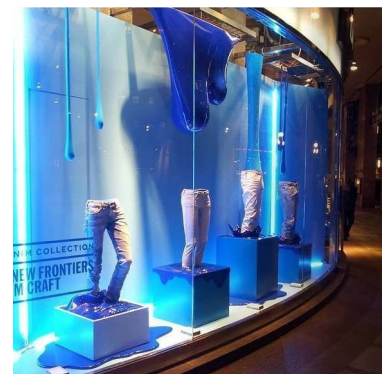

Vollbewegliche Herren beine mit platz **249,00 €Zzgl. MwSt** Beine schaufensterfiguren

SPEZIFIKATIONEN

Marke	Mannequins vitrine
Standplatte	Metall rechteckig
Befestigung	Gesäß
Farbe	Noir
Ref	jam-de-man-2807
ID	2807
Lieferzeit	1-5 arbeitstage
Kategorie	Beine schaufensterfiguren
Typ	Schaufensterpuppen zubehor

DETAIL

Neue Vollbewegliche Beine für herren Schaufensterpuppe aus schwarzem EPP (Polypropylen-Schaum) mit Schraube M8 \ schwarz verstellbarer quadratischer Fuß 280x280 mm
Recyclebar - Hohe Passform - Geringes Gewicht - Stoßfest

BESCHREIBUNG

Verleihen Sie Ihren Fenstern Rhythmus dank dieser **Vollbewegliche** schwarzem **schaufensterfiguren beine** Schaumstoff auf dem Gesäß zur Fixierung der Basis.
Mannequins Shopping ist der Lieferant von Fachleuten für das Layout von Bekleidungsgeschäften. Das Unternehmen bietet eine breite Palette an schaufensterfiguren und **Vollbewegliche Bein**en sowie artikulierte Kinder- und Erwachsenen-figuren. Produkte, die das Layout Ihres Geschäfts und das Layout Ihres Unternehmens vervollständigen.

Die **Beine** von **Vollbewegliche figuren** präsentieren Ihre Jeans in Boutiquen, Ausstellungsräumen und Geschäften.

Vollbewegliche Herren beine mit platz

Beine schaufensterfiguren - Foto n° 1

SPEZIFIKATIONEN