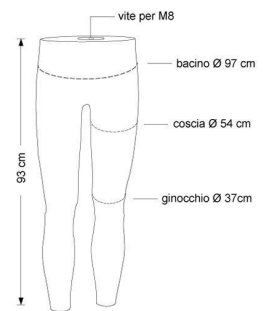

Vollbewegliche Herren beine mit platz **249,00 €Zzgl. MwSt** Beine schaufensterfiguren

SPEZIFIKATIONEN

Marke	Mannequins vitrine
Standplatte	Metall rechteckig
Befestigung	Gesäß
Farbe	Noir
Ref	jam-de-man-2807
ID	2807
Lieferzeit	1-5 arbeitstage
Kategorie	Beine schaufensterfiguren
Typ	Schaufensterpuppen zubehor

DETAIL

Neue Vollbewegliche Beine für herren Schaufensterpuppe aus schwarzem EPP (Polypropylen-Schaum) mit Schraube M8 \ schwarz verstellbarer quadratischer Fuß 280x280 mm
Recyclebar - Hohe Passform - Geringes Gewicht - Stoßfest

Marke	Mannequins vitrine
Standplatte	Metall rechteckig
Befestigung	Gesäß
Farbe	Noir
Ref	jam-de-man-2807
ID	2807
Lieferzeit	1-5 arbeitstage
Kategorie	Beine schaufensterfiguren
Typ	Schaufensterpuppen zubehor