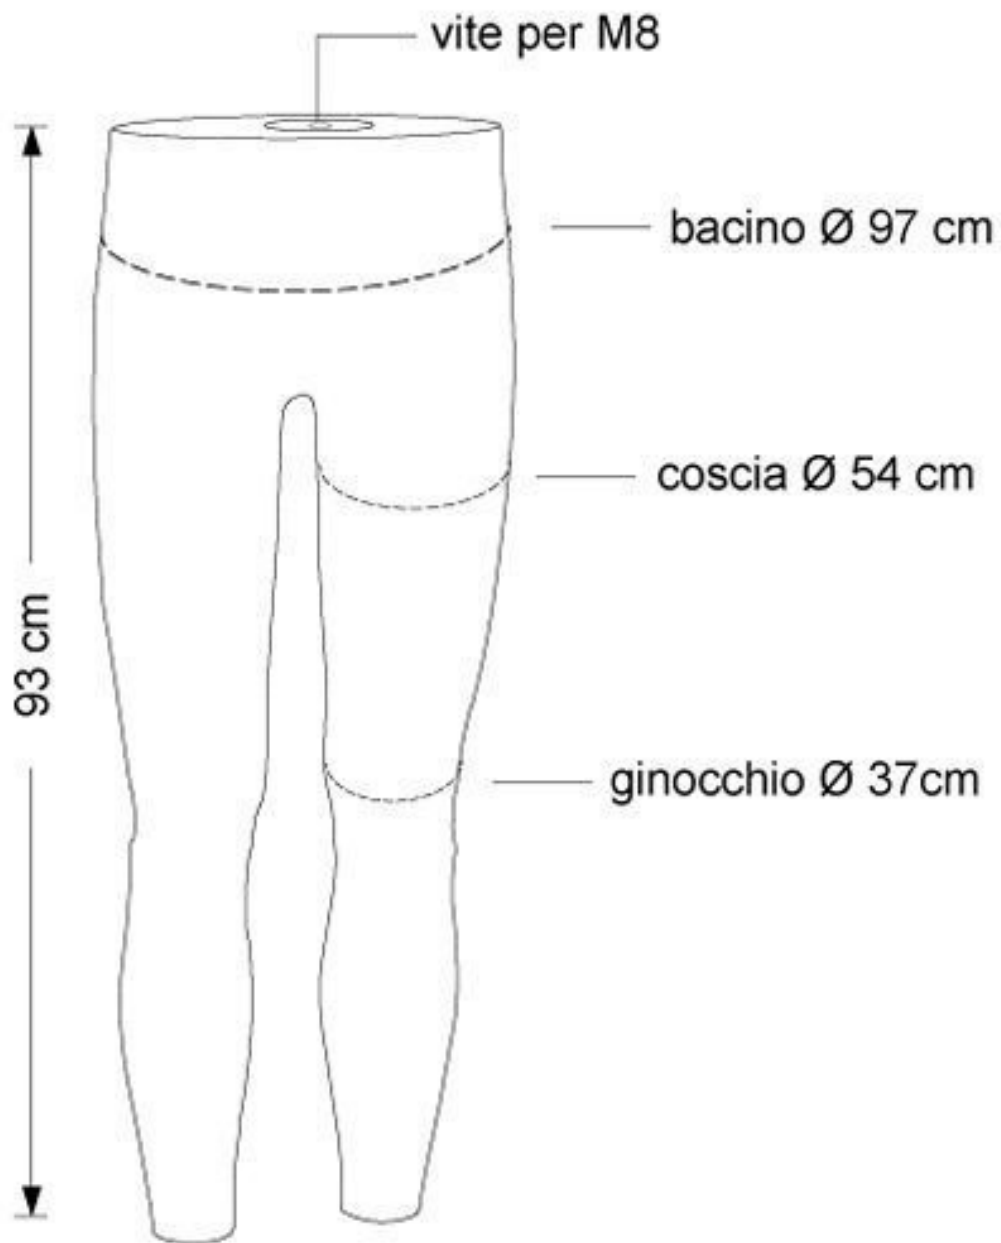

SPEZIFIKATIONEN

Marke	Mannequins vitrine
Standplatte	Metall rechteckig
Befestigung	Gesäß
Farbe	Noir
Ref	jam-de-man-2807
ID	2807
Lieferzeit	1-5 arbeitstage
Kategorie	Beine schaufensterfiguren
Typ	Schaufensterpuppen zubehor

DETAIL

Neue Vollbewegliche Beine für herren Schaufensterpuppe aus schwarzem EPP (Polypropylen-Schaum) mit Schraube M8 \ schwarz verstellbarer quadratischer Fuß 280x280 mm
Recyclebar - Hohe Passform - Geringes Gewicht - Stoßfest

Vollbewegliche Herren beine mit platz
Beine schaufensterfiguren - Foto n° 4