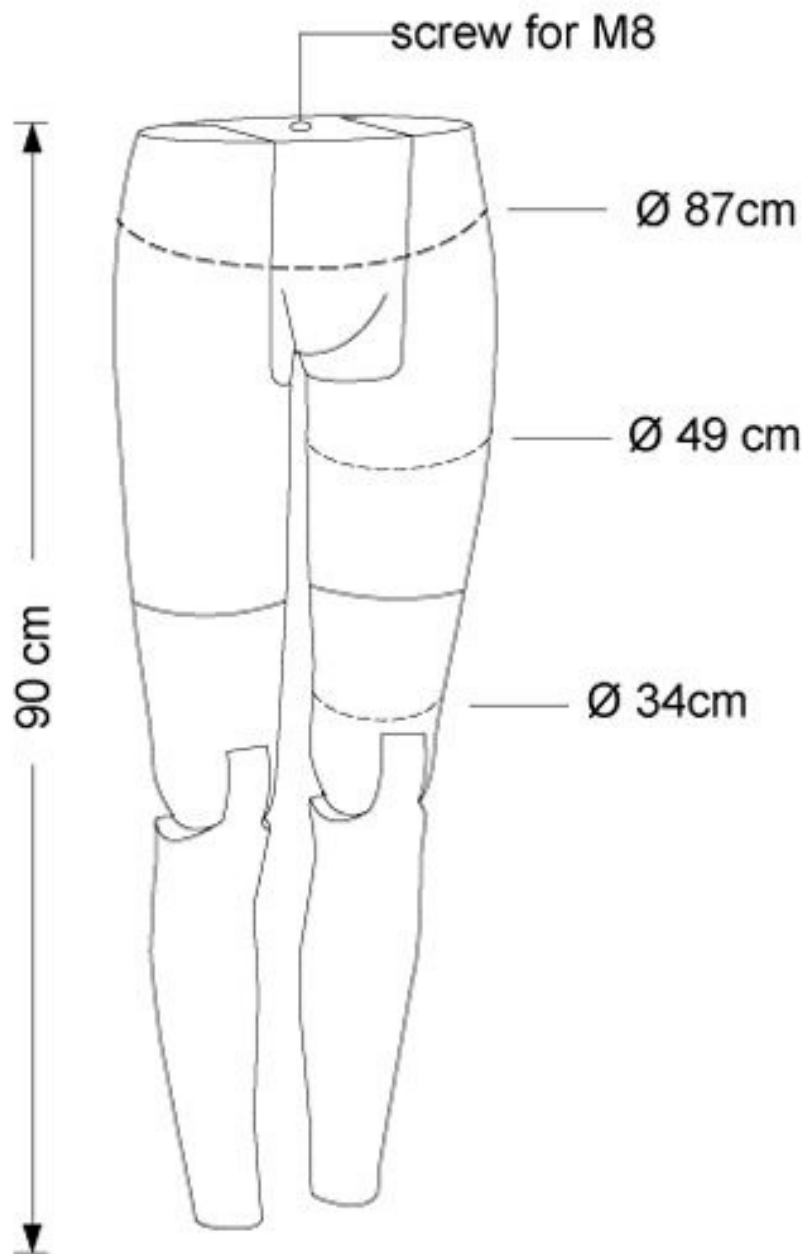

## Beine schaufensterfiguren - Foto n° 2

### SPEZIFIKATIONEN

<b>Marke</b>	Mannequins vitrine
<b>Standplatte</b>	Metall rechteckig
<b>Befestigung</b>	Gesäß
<b>Farbe</b>	Noir
<b>Ref</b>	jam-de-man-2808
<b>ID</b>	2808
<b>Lieferzeit</b>	1-5 arbeitstage
<b>Kategorie</b>	Beine schaufensterfiguren
<b>Typ</b>	Schauensterfiguren

### DETAIL

Neue Vollbewegliche Beine für Damen Schaufensterpuppe aus schwarzem EPP (Polypropylen-Schaum) mit Schraube M8 schwarz verstellbarer quadratischer Fuß 280x280 mm  
Recyclebar - Hohe Passform - Geringes Gewicht - Stoßfest

## SPEZIFIKATIONEN

<b>Marke</b>	Mannequins vitrine
<b>Standplatte</b>	Metall rechteckig
<b>Befestigung</b>	Gesäß
<b>Farbe</b>	Noir
<b>Ref</b>	jam-de-man-2808
<b>ID</b>	2808
<b>Lieferzeit</b>	1-5 arbeitstage
<b>Kategorie</b>	Beine schaufensterfiguren
<b>Typ</b>	Schaufensterfiguren