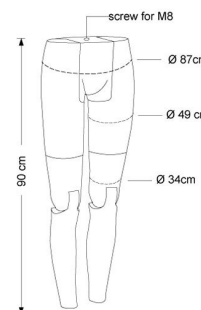

## Vollbewegliche Damen beine schwarz mit platz

### SPEZIFIKATIONEN

<b>Marke</b>	Mannequins vitrine
<b>Standplatte</b>	Metall rechteckig
<b>Befestigung</b>	Gesäß
<b>Farbe</b>	Noir
<b>Ref</b>	jam-de-man-2808
<b>ID</b>	2808
<b>Lieferzeit</b>	1-5 arbeitstage
<b>Kategorie</b>	Beine schaufensterfiguren
<b>Typ</b>	Schaufensterfiguren

### DETAIL

Neue Vollbewegliche Beine für Damen Schaufensterpuppe aus schwarzem EPP (Polypropylen-Schaum) mit Schraube M8 schwarz verstellbarer quadratischer Fuß 280x280 mm  
Recyclebar - Hohe Passform - Geringes Gewicht - Stoßfest

#### SPEZIFIKATIONEN

<b>Marke</b>	Mannequins vitrine
<b>Standplatte</b>	Metall rechteckig
<b>Befestigung</b>	Gesäß
<b>Farbe</b>	Noir
<b>Ref</b>	jam-de-man-2808
<b>ID</b>	2808
<b>Lieferzeit</b>	1-5 arbeitstage
<b>Kategorie</b>	Beine schaufensterfiguren
<b>Typ</b>	Schaufensterfiguren