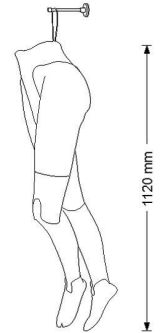

Vollbewegliche damen beine schwarz 260,00 €Zzgl. MwSt

Beine schaufensterfiguren

Finishes

black

SPEZIFIKATIONEN

Marke	Mannequins vitrine
Standplatte	
Befestigung	Gesäß
Farbe	Noir
Ref	pai-de-jam-2714
ID	2714
Lieferzeit	5-10 arbeitstage
Kategorie	Beine schaufensterfiguren
Typ	Schaufensterfiguren

- Leicht und widerstandsfähig
- Flexibel für eine vielfältige Inszenierung
- 112cm Höhe

Aus schwarzem Schaumstoff, dankem ihr geringes Gewicht und ihre Stoßfestigkeit, machen sie zu einem wichtigen Zubehör für Ihre Schaufensterpuppe.