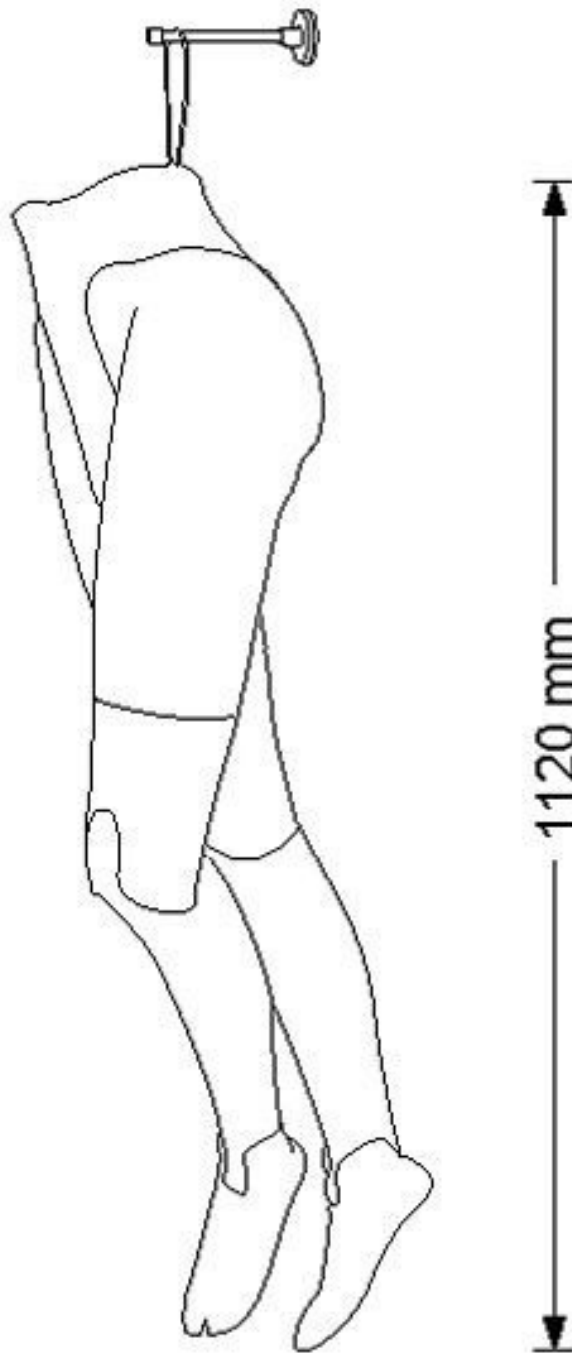

SPEZIFIKATIONEN

Marke	Mannequins vitrine
Standplatte	
Befestigung	Gesäß
Farbe	Noir
Ref	pai-de-jam-2714
ID	2714
Lieferzeit	5-10 arbeitstage
Kategorie	Beine schaufensterfiguren
Typ	Schaufensterfiguren

DETAIL

Bringen Sie Leben in Ihre Schaufenster mit unseren flexiblen Beinschaufensterpuppen für Frauen! Sie sind auf der Suche nach einer auffälligen weiblichen Schaufensterpuppe, die die Eleganz Ihrer Marke widerspiegelt? Entdecken Sie unsere Beine von Schaufensterpuppen für Frauen aus schwarzem Schaumstoff. Diese leichten und stoßfesten Schaufensterpuppenbeine Schaufensterpuppen sind das perfekte Accessoire, um Ihre neuesten Kollektionen zu präsentieren. Ihr Design ist flexibel und vielseitig, unsere Damen Schaufensterpuppen ermöglichen eine kreative und dynamische Inszenierung Ihrer Produkte.

Vollbewegliche damen beine schwarz

Beine schaufensterfiguren - Foto n° 3

Finishes