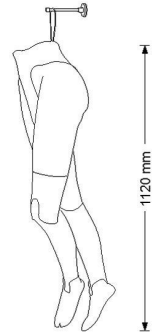

Vollbewegliche damen beine grau **260,00 €Zzgl. MwSt** Beine schaufensterfiguren

grey

SPEZIFIKATIONEN

Marke	Mannequins vitrine
Standplatte	
Befestigung	
Farbe	Gris
Ref	pai-de-jam-2899
ID	2899
Lieferzeit	1-5 arbeitstage
Kategorie	Beine schaufensterfiguren
Typ	Schaufensterpuppen zubehor

DETAIL

Geben Sie Ihren Schaufenstern Rhythmus mit diesen flexiblen Damenschaufensterpuppenbeinen zum Aufhängen. Mannequins Shopping ist der Lieferant von Profis für die Geschäftsausstattung von Kleidung, bietet Ihnen eine Reihe von flexible Schaufensterpuppen für Männer, Frauen und Kinder, unverzichtbare Produkte, um die Einrichtung Ihres Geschäfts und die Geschäftsausstattung zu vervollständigen, indem Sie die Spitzenprodukte jeder Ihrer Kollektionen hervorheben und Ihre Inszenierungen zum Leben erwecken, und das zu immer günstigeren Preisen.

BESCHREIBUNG

Beine einer Schaufensterpuppe Frau grau Verleihen Sie Ihren Schaufenstern einen auffälligen Look mit unseren aus grauem Schaumstoff. Die Beine sind stoßfest konzipiert und garantieren eine optimale Haltbarkeit für eine langanhaltende Präsentation.

- Resistentes Material: Aus hochwertigem Schaumstoff gefertigt, sind diese Schaufensterpuppenbeine robust und langlebig.
- Elegantes Design: Ihr neutraler Grauton passt zu jedem Präsentationsstil und hebt Ihre Produkte dezent hervor.
- Einfach aufzuhängen: Da sie mit Aufhängehaken geliefert werden, lassen sich diese Beine leicht in Ihre integrieren.

Vollbewegliche damen beine grau