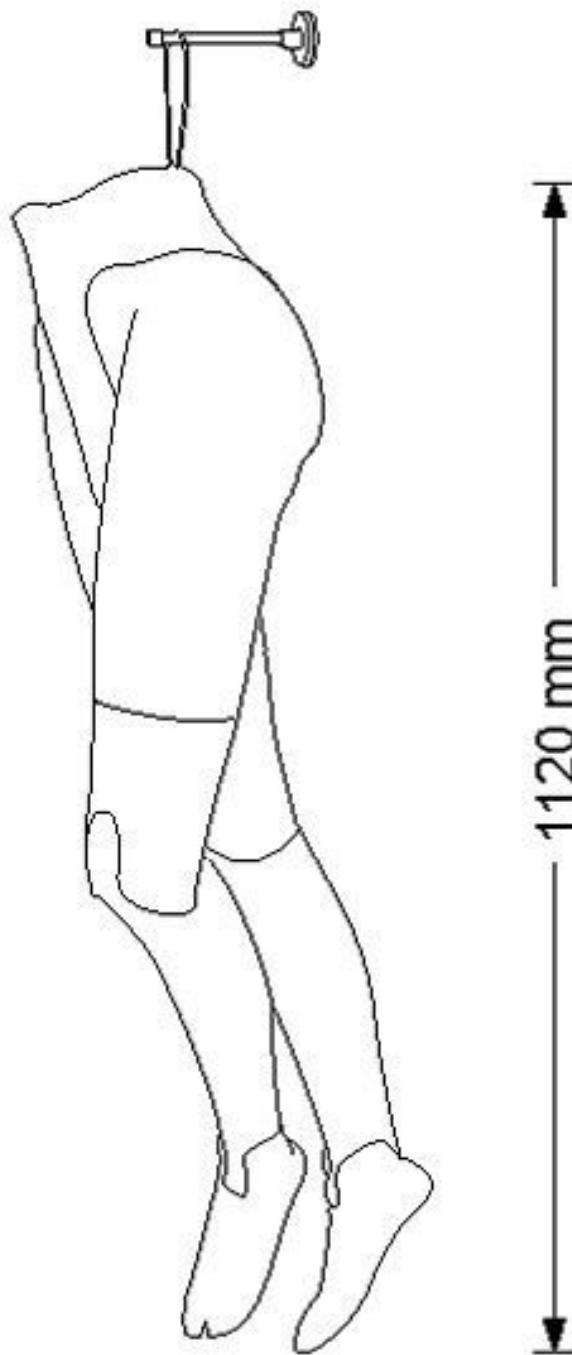

SPEZIFIKATIONEN

Marke	Mannequins vitrine
Standplatte	
Befestigung	
Farbe	Gris
Ref	pai-de-jam-2899
ID	2899
Lieferzeit	1-5 arbeitstage
Kategorie	Beine schaufensterfiguren
Typ	Schaufensterpuppen zubehor

DETAIL

Geben Sie Ihren Schaufenstern Rhythmus mit diesen flexiblen Damenschaufensterpuppenbeinen zum Aufhängen. Mannequins Shopping ist der Lieferant von Profis für die Geschäftsausstattung von Kleidung, bietet Ihnen eine Reihe von flexible Schaufensterpuppen für Männer, Frauen und Kinder, unverzichtbare Produkte, um die Einrichtung Ihres Geschäfts und die Geschäftsausstattung zu vervollständigen, indem Sie die Spitzenprodukte jeder Ihrer Kollektionen hervorheben und Ihre Inszenierungen zum Leben erwecken, und das zu immer günstigeren Preisen.

Vollbewegliche damen beine grau

Beine schaufensterfiguren - Foto n° 3