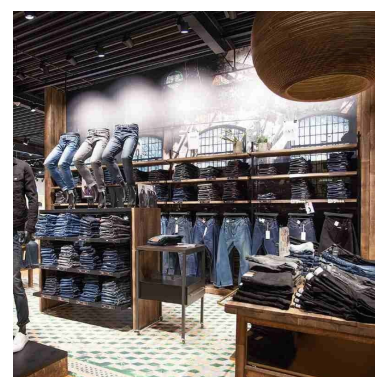

Schwarz herren schaufensterfiguren beine aufhängen

Beine schaufensterfiguren

119,95 € Zzgl. MwSt

SPEZIFIKATIONEN

Marke	Mannequins vitrine
Standplatte	
Befestigung	
Farbe	Noir
Ref	jam-man-vit-2002
ID	2002
Lieferzeit	1-5 arbeitstage
Kategorie	Beine schaufensterfiguren
Typ	Schaufensterpuppen zubehör

DETAIL

Merkmale:

- Vielseitig verwendbar: Diese Schaufensterpuppen Beine sind perfekt, um Ihre Sammlungen von Hosen, Jeans und anderen niedrigeren Artikeln hervorzuheben.
- Modernes Design: Der Beinabschluss der weißen Vitrinenpuppe sorgt für ein klares und zeitgemäßes Erscheinungsbild.
- Einfach aufzuhängen: Verfügt über ein praktisches Aufhängesystem für eine mühelose Installation.
- Nachhaltiges Material: Hergestellt aus hochwertigen Materialien für eine langfristige Haltbarkeit

BESCHREIBUNG

Verleihen Sie Ihren Präsentationen einen dynamischen Look mit unseren **Beine Schaufensterpuppe** Herren schwarz zum Aufhängen. Mit einer Höhe von 99 cm, einer Taille von 90 cm und einer Hüfte von 101 cm verleihen diese Beine Ihrem Schaufenster eine moderne und attraktive Ästhetik. Abmessungen:

1. Höhe 99 cm
   - Größe 90 cm
   - Hüfte 101 cm
2. Inhalt der Verpackung: • 1 Paar Beine Mannequin Vitrine Mann schwarz zum Aufhängen