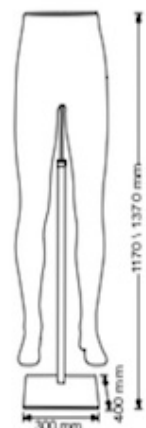

finitura base | base finishes:
• cromo
chrome

SPEZIFIKATIONEN

Marke	Mannequins vitrine
Standplatte	Metall quadratisch
Befestigung	Gesäß
Farbe	Gris
Ref	jam-man-fle-2787
ID	2787
Lieferzeit	5-10 arbeitstage
Kategorie	Beine schaufensterfiguren
Typ	Schaufensterfiguren

BESCHREIBUNG

p.p1 {margin: 0.0px 0.0px 0.0px 0.0px; font: 12.0px 'Helvetica Neue'; color: #454545} Zur Präsentation von Hosen, Jeans, Shorts und Bermudas, Socken und Schuhen ...Männliche Schaufensterpuppenbeine aus grauem Elasthan mit quadratischem Fuß aus verchromtem Metall **Basis in Chrom: 300mm x 400mm Größe: 1170/1370 mm**

Schaufensterpuppe flexiblel Mann graue Beine

Beine schaufensterfiguren - Foto n° 1

gambe uomo con base
male legs with base

cod. 5024SRC

 rivestimento | coating :
• maglia grigio
grey fabric elastan

 finitura base | base finishes :
• cromo
chrome

48

SPEZIFIKATIONEN

Marke	Mannequins vitrine
Standplatte	Metall quadratisch
Befestigung	Gesäß
Farbe	Gris
Ref	jam-man-fle-2787
ID	2787
Lieferzeit	5-10 arbeitstage
Kategorie	Beine schaufensterfiguren
Typ	Schaufensterfiguren