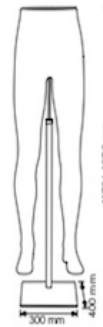

Schaufensterpuppe flexiblel Mann graue Beine

Beine schaufensterfiguren

185,00 €Zzgl. MwSt

gambe uomo con base
male legs with base

cod. 5024SRC

48

rivestimento | coating:
• maglia grigio
grey fabric: elastan

finitura base | base finishes:
• cromo
chrome

SPEZIFIKATIONEN

Marke	Mannequins vitrine
Standplatte	Metall quadratisch
Befestigung	Gesäß
Farbe	Gris
Ref	jam-man-fle-2787
ID	2787
Lieferzeit	5-10 arbeitstage
Kategorie	Beine schaufensterfiguren
Typ	Schaufensterfiguren

BESCHREIBUNG

p.p1 {margin: 0.0px 0.0px 0.0px 0.0px; font: 12.0px 'Helvetica Neue'; color: #454545} Zur Präsentation von Hosen, Jeans, Shorts und Bermudas, Socken und Schuhen ...Männliche Schaufensterpuppenbeine aus grauem Elasthan mit quadratischem Fuß aus verchromtem Metall **Basis in Chrom: 300mm x 400mm Größe: 1170/1370 mm**

Schaufensterpuppe flexiblel Mann graue Beine

Beine schaufensterfiguren - Foto n° 1

gambe uomo con base
male legs with base

cod. 5024SRC

 rivestimento | coating :
• maglia grigio
grey fabric elastan

 finitura base | base finishes :
• cromo
chrome