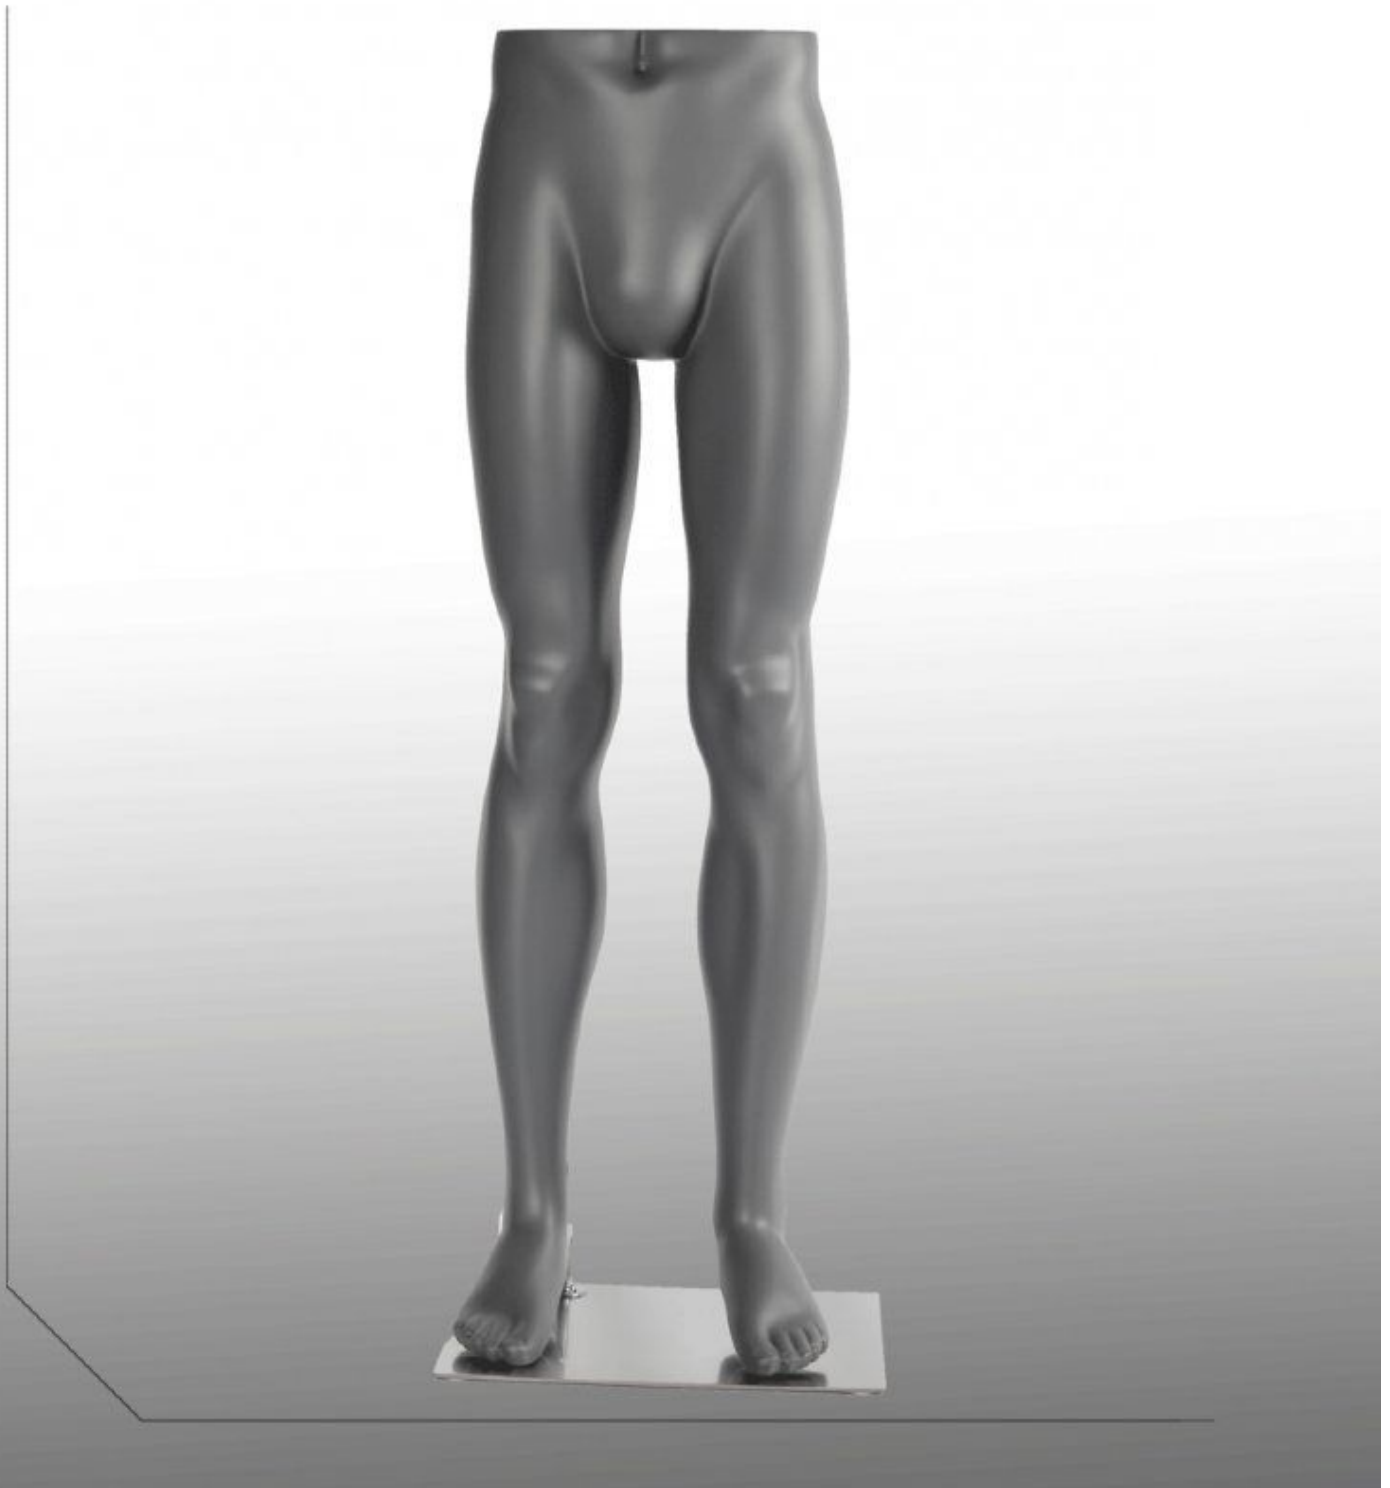

Beine schaufensterfiguren - Foto n° 1

SPEZIFIKATIONEN

Marke	Mannequins vitrine
Standplatte	Glas quadratisch
Befestigung	Fuß
Farbe	Gris
Ref	jam-man-hom-3153
ID	3153
Lieferzeit	1-5 arbeitstage
Kategorie	Beine schaufensterfiguren
Typ	Schaufensterpuppen zubehor

DETAIL

Höhe 121 cm
Breite 35 cm
Tiefe 30 cm
Hüftumfang 93 cm
Schuhgröße 44 Schnelle Lieferung nach Bestellbestätigung dieser weißen.
Mannequins Shopping der professionelle Anbieter für die Anordnung von Bekleidungsgeschäften, bietet Ihnen eine breite Palette von Beinen und Füße von Models, Beine Displays, zu allen Budgets und immer günstigeren Preisen.

Beine Mann Grau auf Glas-Basis

Beine schaufensterfiguren - Foto n° 2