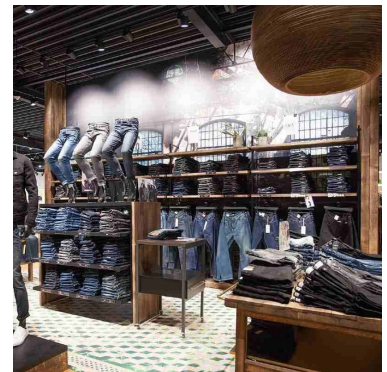

# Beine herren schaufensterfiguren schwarz **160,00 €Zzgl. MwSt** Beine schaufensterfiguren

## SPEZIFIKATIONEN

<b>Marke</b>	Mannequins vitrine
<b>Standplatte</b>	
<b>Befestigung</b>	
<b>Farbe</b>	Noir
<b>Ref</b>	jam-de-man-1818
<b>ID</b>	1818
<b>Lieferzeit</b>	1-5 arbeitstage
<b>Kategorie</b>	Beine schaufensterfiguren
<b>Typ</b>	Schaufensterpuppen zubehor

## DETAIL

Mannequins Shopping, Spezialist für Schaufensterpuppen und Geschäftsausstattung, bietet Ihnen eine ganze Reihe von Schaufensterpuppenbeinen, um die Geschäftsausstattung zu ergänzen.> Schaufensterpuppenbeine für Frauen und Schaufensterpuppenbeine für Männer zu einem vernünftigen Preis.> Auch auf unserer Website erhältlich: Schaufensterpuppenbeine gefaltet, Schaufensterpuppenbeine mit Aufhängehaken und in verschiedenen Farben.

## BESCHREIBUNG

**Beinpaar Mann schwarz zum Aufhängen**Präsentieren Sie Ihre Jeans elegant mit unseren aus schwarzem Kunststoff. Hängen Sie sie einfach an einen Haken oder an die Wand für makellose Wandpräsentationen.Unsere für Männer sind unzerbrechlich und stoßfest bei Stürzen, was für eine lange Haltbarkeit sorgt.Verfügbar in Schwarz, sind diese professionellen Beine auch in Weiß erhältlich, um Ihren Präsentationsbedürfnissen gerecht zu werden. Machen Sie unsere zum Aufhängen zu Ihren besten Verkäufern, um Ihre neuesten Jeans-Kollektionen ins rechte Licht zu rücken.