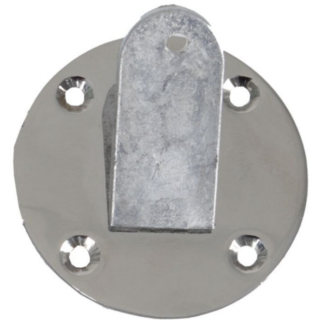

Bein einer Schaufensterpuppe Frau grau **79,00 €**Zzgl. MwSt

Beine schaufensterfiguren

SPEZIFIKATIONEN

Marke	Mannequins vitrine
Standplatte	
Befestigung	Keine befestigung
Farbe	Gris
Ref	jam-de-man-4070
ID	4070
Lieferzeit	1-5 arbeitstage
Kategorie	Beine schaufensterfiguren
Typ	Schaufensterpuppen zubehor

DETAIL

Eigenschaften des Mannequin Beines Frau Grau

- **Robustes Material:** Hergestellt aus glasfaserverstärktem Kunstharz für eine längere Haltbarkeit
- **Wandmontage:** Leicht abnehmbar für Kundenpräsentationen, bietet maximale Flexibilität
- **Elegante Verarbeitung:** Mit einem eleganten Finish und einer schmutzabweisenden Dichtung für eine gepflegte Präsentation
- **Moderne Farbe:** Grau ähnlich RAL7042 für eine zeitgemäße Ästhetik

Zeigen Sie Eleganz und Funktionalität mit unserem Schaufensterpuppenbein Frau Grau, das perfekt geeignet ist, um Ihre Produkte in Ihrem Schaufenster oder bei

BESCHREIBUNG

Mannequin Bein Frau Grau Bringen Sie Entschlossenheit zum Ausdruck mit unserem Mannequin Bein Frau Grau, einem eleganten Accessoire für die Präsentation von Strümpfen, Bandagen und Orthesen. **Maße:**

- Höhe 67 cm,
- Breite 14 cm,
- Tiefe 46 cm,
- Umfang unten 21 cm,
- Umfang oben 17 cm

Bein einer Schaufensterpuppe Frau grau

Beine schaufensterfiguren - Foto n° 1

SPEZIFIKATIONEN

Marke	Mannequins vitrine
Standplatte	
Befestigung	Keine befestigung
Farbe	Gris
Ref	jam-de-man-4070
ID	4070
Lieferzeit	1-5 arbeitstage
Kategorie	Beine schaufensterfiguren
Typ	Schaufensterpuppen zubehor