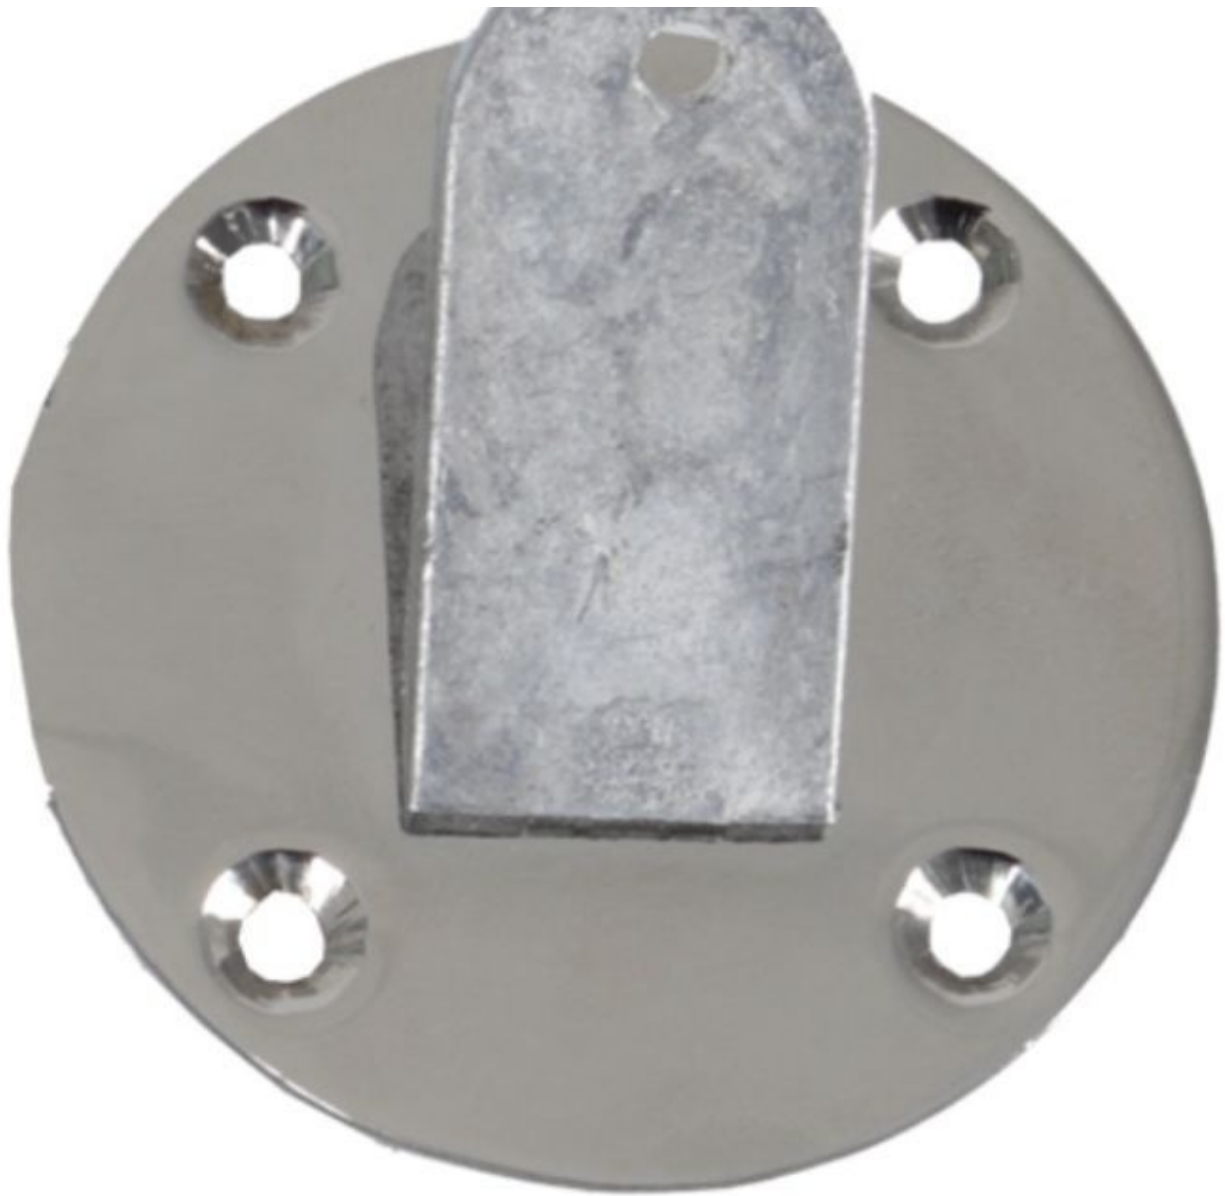

SPEZIFIKATIONEN

Marke	Mannequins vitrine
Standplatte	
Befestigung	Keine befestigung
Farbe	Gris
Ref	jam-de-man-4070
ID	4070
Lieferzeit	1-5 arbeitstage
Kategorie	Beine schaufensterfiguren
Typ	Schaufensterpuppen zubehor

DETAIL

Eigenschaften des Mannequin Beines Frau Grau

- **Robustes Material:** Hergestellt aus glasfaserverstärktem Kunstharz für eine längere Haltbarkeit
- **Wandmontage:** Leicht abnehmbar für Kundenpräsentationen, bietet maximale Flexibilität
- **Elegante Verarbeitung:** Mit einem eleganten Finish und einer schmutzabweisenden Dichtung für eine gepflegte Präsentation
- **Moderne Farbe:** Grau ähnlich RAL7042 für eine zeitgemäße Ästhetik

Zeigen Sie Eleganz und Funktionalität mit unserem Schaufensterpuppenbein Frau Grau, das perfekt geeignet ist, um Ihre Produkte in Ihrem Schaufenster oder bei Kundenpräsentationen hervorzuheben.