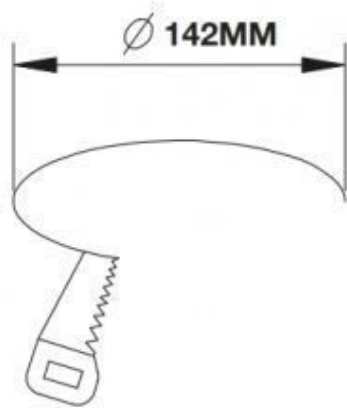

Hole size

Technical drawing

SPEZIFIKATIONEN

Marke	Spots
Standplatte	
Befestigung	
Farbe	Gris
Ref	spo-led-enc-472
ID	472
Lieferzeit	1-2 arbeitstage
Kategorie	Scheinwerfer led
Typ	Beleuchtung

DETAIL

Packung mit 6 LED Spots auf Schiene 34W 80 ° weiß.

Rüsten Sie diese Menge Spot LED 34W aus. Diese Schienen-Spots passen perfekt zu jeder Art von Anforderung. Sie können jede Art von öffentlichen Orten wie Geschäfte, Ausstellungshallen oder einen Raum beleuchten, in dem ein Produkt hervorgehoben werden muss.

Dieser vertikal und horizontal einstellbare 34-W-LED-Strahler ist in alle Richtungen ausgerichtet und ermöglicht es Ihnen, die Stimmung Ihres Raums zu ändern und den Lichtstrom nach Belieben zu lenken.

Einbauspot led nova 34w Scheinwerfer led - Foto n° 3

NOVA