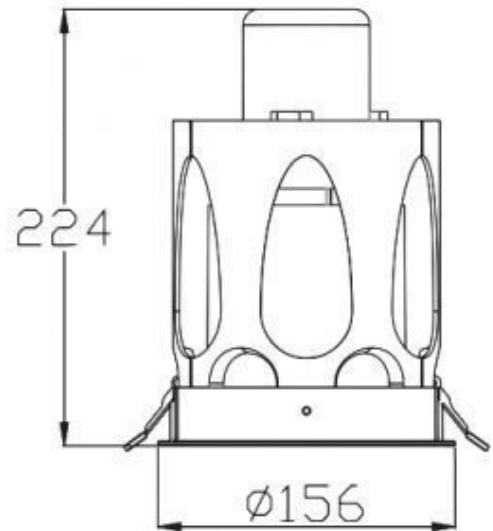

DETAIL

Packung mit 6 LED Spots auf Schiene 34W 80 ° weiß.

Rüsten Sie diese Menge Spot LED 34W aus. Diese Schienen-Spots passen perfekt zu jeder Art von Anforderung. Sie können jede Art von öffentlichen Orten wie Geschäfte, Ausstellungshallen oder einen Raum beleuchten, in dem ein Produkt hervorgehoben werden muss.

Einbauspot led nova 34w

Scheinwerfer led - Foto n° 2

Hole size

Technical drawing

SPEZIFIKATIONEN

| | |
|--------------------|------------------|
| Marke | Spots |
| Standplatte | |
| Befestigung | |
| Farbe | Gris |
| Ref | spo-led-enc-472 |
| ID | 472 |
| Lieferzeit | 1-2 arbeitstage |
| Kategorie | Scheinwerfer led |
| Typ | Beleuchtung |