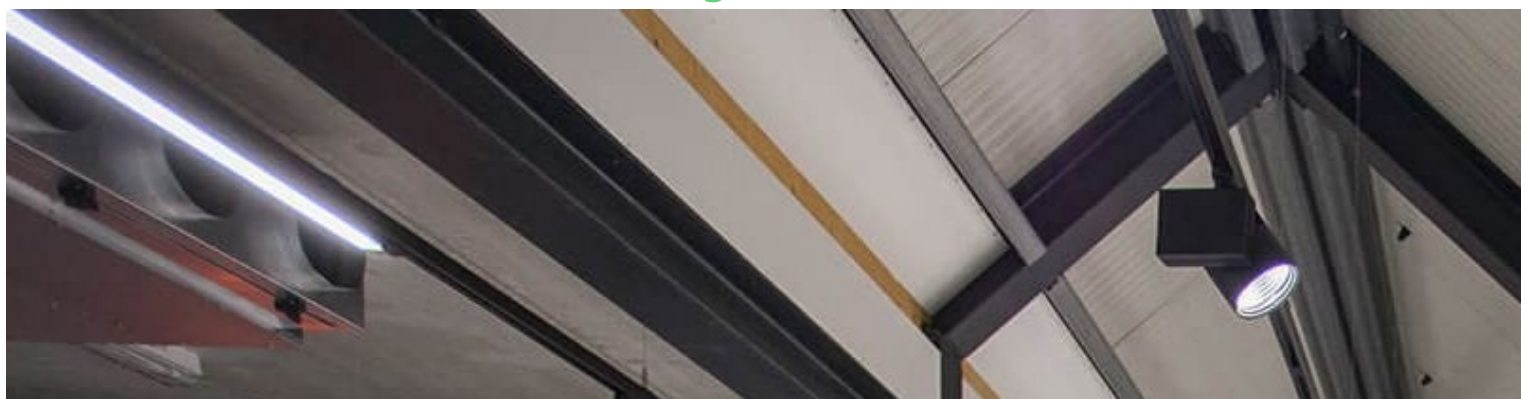

DETAIL

Zögern Sie nicht, uns zu kontaktieren, um weitere Informationen zu unseren Profi-Beleuchtungssortimenten für Ihre Verkaufsstellen zu erhalten. Unsere Led-Linearleuchten haben 3 Jahre Garantie, Lebensdauer 50.000 Stunden. Sie suchen nach einer modularen Lösung, mit der Sie Ihre Beleuchtung an die Konfiguration und Einrichtung Ihrer Verkaufsfläche anpassen können oder Sie haben einfach keine abgehängte Decke?

Weißer lineare LED-Lichtschienen 120 cm 4000 Kelvin

Lineare led-schienenbeleuchtung - Foto n° 7