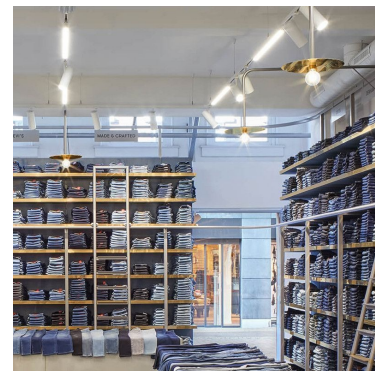

Weißer lineare LED-Lichtschiene 120 cm 4000 Kelvin

Lineare led-schienenbeleuchtung

79,95 € Zzgl. MwSt

SPEZIFIKATIONEN

Marke	Eclairage
Standplatte	
Befestigung	
Farbe	Blanc
Ref	rai-lum-led-3147
ID	3147
Lieferzeit	1-5 arbeitstage
Kategorie	Lineare led-schienenbeleuchtung
Typ	Beleuchtung

DETAIL

Zögern Sie nicht, uns zu kontaktieren, um weitere Informationen zu unseren Profi-Beleuchtungssortimenten für Ihre Verkaufsstellen zu erhalten. Unsere Led-Linearschienen haben 3 Jahre Garantie, Lebensdauer 50.000 Stunden. Sie suchen nach einer modularen Lösung, mit der Sie Ihre Beleuchtung an die Konfiguration und Einrichtung Ihrer Verkaufsfläche anpassen können oder Sie haben einfach keine abgehängte Decke?

BESCHREIBUNG

Weißer Led-Schienenleuchte. Diese professionelle Beleuchtung ist ideal, um Ihr Geschäft hervorzuheben. Die Led-Lichtschiene beleuchtet und dekoriert Ihr Geschäft, mit einer natürlichen Beleuchtung.