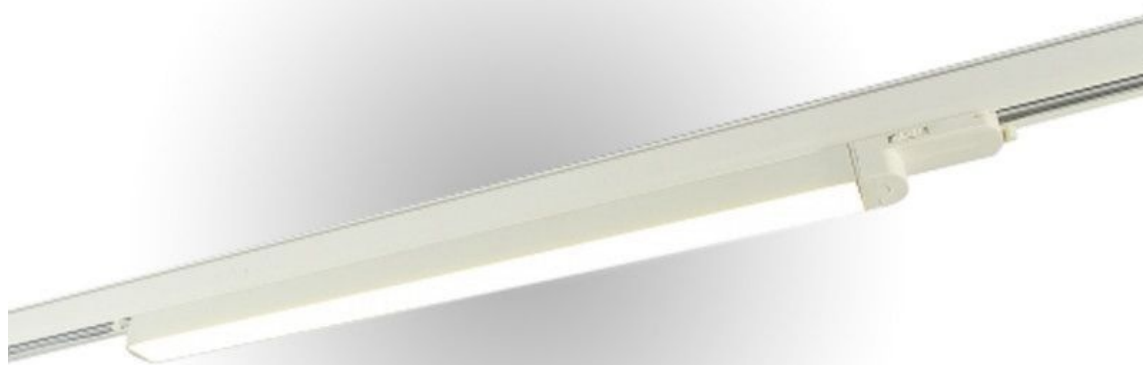

## Weißer lineare LED-Lichtschiene 120 cm 4000 Kelvin

### Lineare led-schienenbeleuchtung

79,95 € Zzgl. MwSt

### BESCHREIBUNG

**Weißer Led-Schienenleuchte.** Diese professionelle Beleuchtung ist ideal, um Ihr Geschäft hervorzuheben. Die Led-Lichtschiene beleuchtet und dekoriert Ihr Geschäft, mit einer natürlichen Beleuchtung.

# Weißer lineare LED-Lichtschiene 120 cm 4000 Kelvin