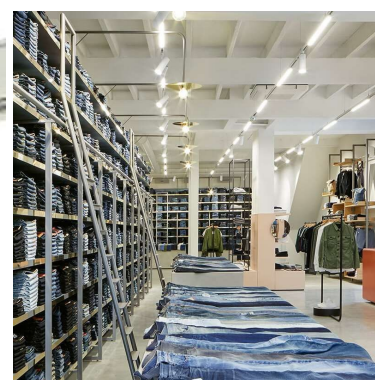

Weißer lineare LED-Lichtschiene 120 cm 4000 Kelvin

Lineare led-schienenbeleuchtung

79,95 € Zzgl. MwSt

SPEZIFIKATIONEN

Marke	Eclairage
Standplatte	
Befestigung	
Farbe	Blanc
Ref	rai-lum-led-3147
ID	3147
Lieferzeit	1-5 arbeitstage
Kategorie	Lineare led-schienenbeleuchtung
Typ	Beleuchtung

DETAIL

Zögern Sie nicht, uns zu kontaktieren, um weitere Informationen zu unseren Profi-Beleuchtungssortimenten für Ihre Verkaufsstellen zu erhalten. Unsere Led-Linearschienen haben 3 Jahre Garantie, Lebensdauer 50.000 Stunden. Sie suchen nach einer modularen Lösung, mit der Sie Ihre Beleuchtung an die Konfiguration und Einrichtung Ihrer Verkaufsfläche anpassen können oder Sie haben einfach keine abgehängte Decke?

BESCHREIBUNG

Weißer Led-Schienenleuchte. Diese professionelle Beleuchtung ist ideal, um Ihr Geschäft hervorzuheben. Die Led-Lichtschiene beleuchtet und dekoriert Ihr Geschäft, mit einer natürlichen Beleuchtung.