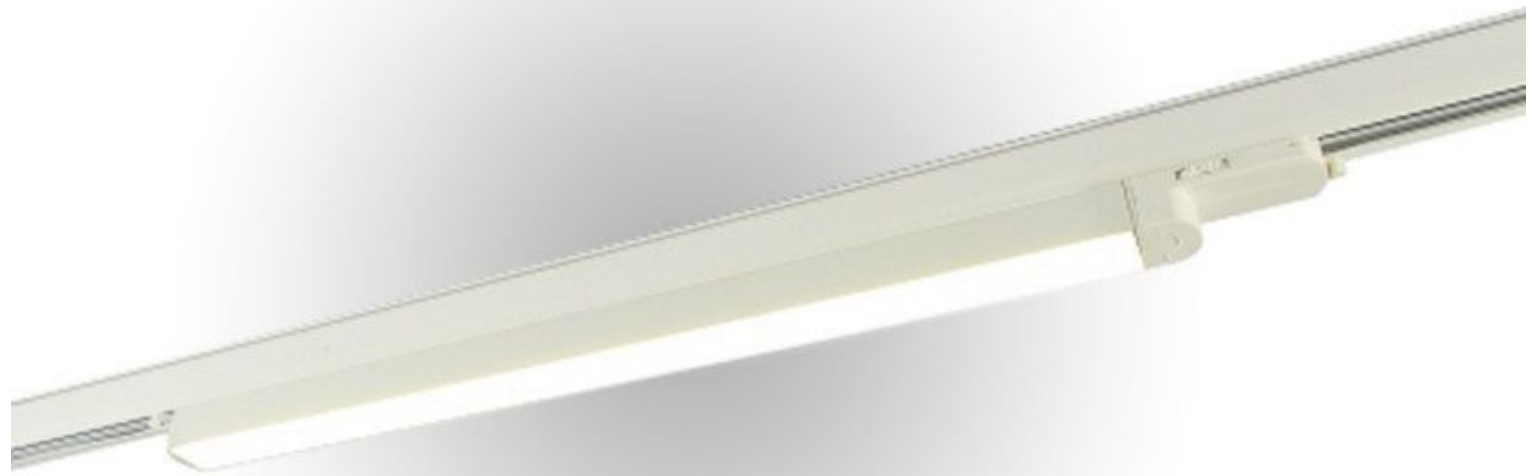

## Weißer lineare LED-Lichtschiene 120 cm 4000 Kelvin

### BESCHREIBUNG

**Weißer Led-Schienenleuchte.** Diese professionelle Beleuchtung ist ideal, um Ihr Geschäft hervorzuheben. Die Led-Lichtschiene beleuchtet und dekoriert Ihr Geschäft, mit einer natürlichen Beleuchtung.

# Weißer lineare LED-Lichtschiene 120 cm 4000 Kelvin

## Lineare led-schienenbeleuchtung - Foto n° 1