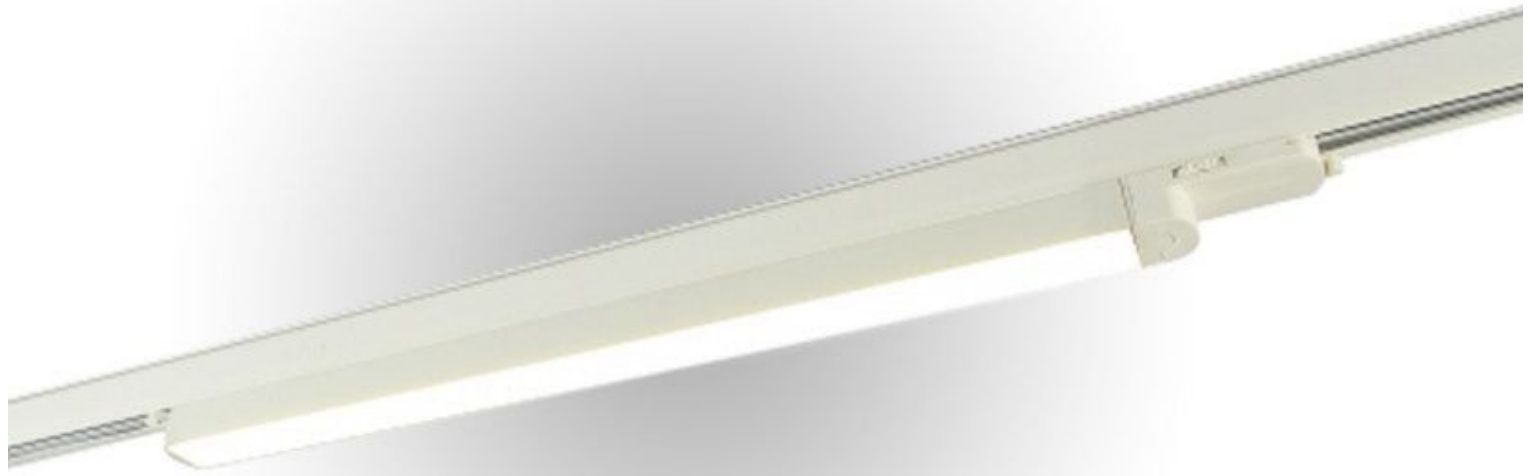

Weißer lineare LED-Lichtschiene 120 cm 3500 Kelvin 30w

Lineare led-schienenbeleuchtung

79,95 € Zzgl. MwSt

SPEZIFIKATIONEN

Marke	Spots
Standplatte	
Befestigung	
Farbe	Blanc
Ref	rai-lum-led-2862
ID	2862
Lieferzeit	Sofortige Lieferung
Kategorie	Lineare led-schienenbeleuchtung
Typ	Beleuchtung

Weißer lineare LED-Lichtschiene 120 cm 3500 Kelvin 30w

Lineare led-schienenbeleuchtung - Foto n° 1

SPEZIFIKATIONEN

Marke	Spots
Standplatte	
Befestigung	
Farbe	Blanc
Ref	rai-lum-led-2862
ID	2862
Lieferzeit	Sofortige Lieferung
Kategorie	Lineare led-schienenbeleuchtung
Typ	Beleuchtung

Weißer lineare LED-Lichtschiene 120 cm 3500 Kelvin 30w

Lineare led-schienenbeleuchtung - Foto n° 2

SPEZIFIKATIONEN

Marke	Spots
Standplatte	
Befestigung	
Farbe	Blanc
Ref	rai-lum-led-2862
ID	2862
Lieferzeit	Sofortige Lieferung
Kategorie	Lineare led-schienenbeleuchtung
Typ	Beleuchtung

Weißer lineare LED-Lichtschiene 120 cm 3500 Kelvin 30w

Lineare led-schienenbeleuchtung - Foto n° 3

SPEZIFIKATIONEN

Marke	Spots
Standplatte	
Befestigung	
Farbe	Blanc
Ref	rai-lum-led-2862
ID	2862
Lieferzeit	Sofortige Lieferung
Kategorie	Lineare led-schienenbeleuchtung
Typ	Beleuchtung