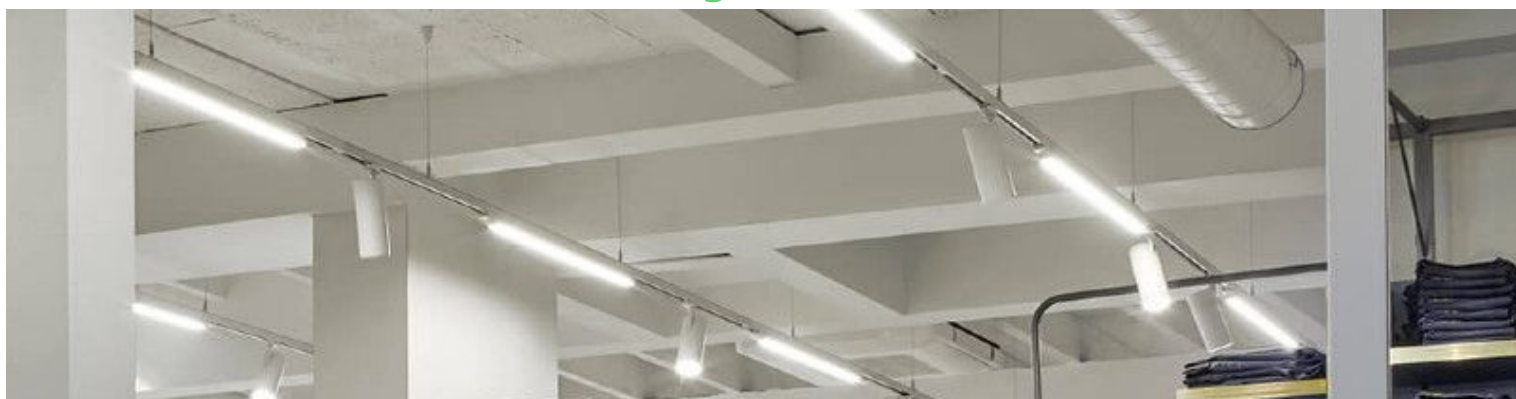

DETAIL

Zögern Sie nicht, uns zu kontaktieren, um weitere Informationen zu unseren Profi-Beleuchtungssortimenten für Ihre Verkaufsstellen zu erhalten. Unsere LED-Spotstrahler haben 3 Jahre Garantie. Sie suchen eine modulare Lösung, die es Ihnen ermöglicht, Ihre Beleuchtung an die Konfiguration und Einrichtung Ihrer Verkaufsfläche anzupassen oder Sie haben einfach keine abgehängte Decke. Sie suchen eine modulare Lösung, die es Ihnen ermöglicht, Ihre Beleuchtung an die Konfiguration und Einrichtung Ihrer Verkaufsfläche anzupassen oder Sie haben einfach keine abgehängte Decke.

Weißer lineare LED-Lichtschiene 120 cm 3500 Kelvin 30w

Lineare led-schienenbeleuchtung - Foto n° 7