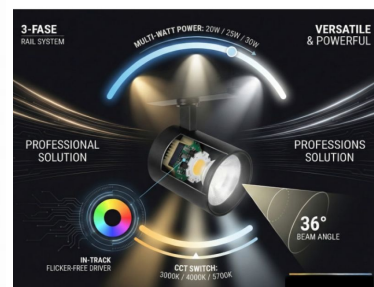

LED Strahler Schienenstrahler Weiß MultiWatt CCT 20/25/30w

Led-beleuchtung

65,00 € Zzgl. MwSt

SPEZIFIKATIONEN

Marke	Spots
Standplatte	
Befestigung	
Farbe	Blanc
Ref	spo-sur-rai-4401
ID	4401
Lieferzeit	1-5 arbeitstage
Kategorie	Led-beleuchtung
Typ	Beleuchtung

DETAIL

Technische Daten dieses 3-Phasen-LED-Schienenprojektors:

- System: 3-Phasen-Schiene (4 Drähte)
- Leistung einstellbar: 20W / 25W / 30W
- Farbtemperatur einstellbar: 3000K / 4000K / 5700K
- Farbe: Weiß matt
- Lichtquelle: Royal COB LED
- Strahlwinkel: 36°
- Treiber: in die Schiene integriert, Low Ripple, PF > 0,93
- Schutzart: IP20
- Verwendung: Ladengeschäft, Boutique, Schaufenster, Ausstellungsraum, Galerie oder moderne Geschäftsräume

DETAIL

Technische Daten dieses 3-Phasen-LED-Schieneprojektors:

- System: 3-Phasen-Schiene (4 Drähte)
- Leistung einstellbar: 20W / 25W / 30W
- Farbtemperatur einstellbar: 3000K / 4000K / 5700K
- Farbe: Weiß matt
- Lichtquelle: Royal COB LED
- Strahlwinkel: 36°
- Treiber: in die Schiene integriert, Low Ripple, PF > 0,93
- Schutzart: IP20
- Verwendung: Ladengeschäft, Boutique, Schaufenster, Ausstellungsraum, Galerie oder moderne Geschäftsräume.

DETAIL

Technische Daten dieses 3-Phasen-LED-Schieneprojektor:

- System: 3-Phasen-Schiene (4 Drähte)
- Leistung einstellbar: 20W / 25W / 30W
- Farbtemperatur einstellbar: 3000K / 4000K / 5700K
- Farbe: Weiß matt
- Lichtquelle: Royal COB LED
- Strahlwinkel: 36°
- Treiber: in die Schiene integriert, Low Ripple, PF > 0,93
- Schutzart: IP20
- Verwendung: Ladengeschäft, Boutique, Schaufenster, Ausstellungsraum, Galerie oder moderne Geschäftsräume.