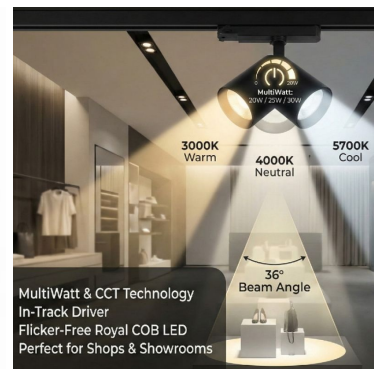

LED Strahler Schienenstrahler Weiß MultiWatt CCT 20/25/30w

Led-beleuchtung

65,00 € Zzgl. MwSt

SPEZIFIKATIONEN

Marke	Spots
Standplatte	
Befestigung	
Farbe	Blanc
Ref	spo-sur-rai-4401
ID	4401
Lieferzeit	1-5 arbeitstage
Kategorie	Led-beleuchtung
Typ	Beleuchtung

DETAIL

Technische Daten dieses 3-Phasen-LED-Schienenprojektors:

- System: 3-Phasen-Schiene (4 Drähte)
- Leistung einstellbar: 20W / 25W / 30W
- Farbtemperatur einstellbar: 3000K / 4000K / 5700K
- Farbe: Weiß matt
- Lichtquelle: Royal COB LED
- Strahlwinkel: 36°
- Treiber: in die Schiene integriert, Low Ripple, PF > 0,93
- Schutzart: IP20
- Verwendung: Ladengeschäft, Boutique, Schaufenster, Ausstellungsraum, Galerie oder moderne Geschäftsräume

BESCHREIBUNG

Der **Monza Schienenstrahler weiß MultiWatt CCT 20/25/30W** ist für **Boutiquen**, Schaufenster und Showrooms konzipiert, die eine flexible und elegante Beleuchtung suchen. Dank der MultiWatt-Technologie kann je nach gewünschter Lichtintensität zwischen **20W, 25W oder 30W** gewählt werden.

Ihre einstellbare Farbtemperatur ermöglicht es außerdem, **warmes Licht 3000K, neutrales 4000K oder kaltes 5700K** auszuwählen, um die ausgestellten Produkte perfekt zur Geltung zu bringen.

Der Abstrahlwinkel von 36° ermöglicht es, Schaufensterpuppen, Displays, Vitrinen, Wände oder Kleiderkollektionen effektiv zu beleuchten.