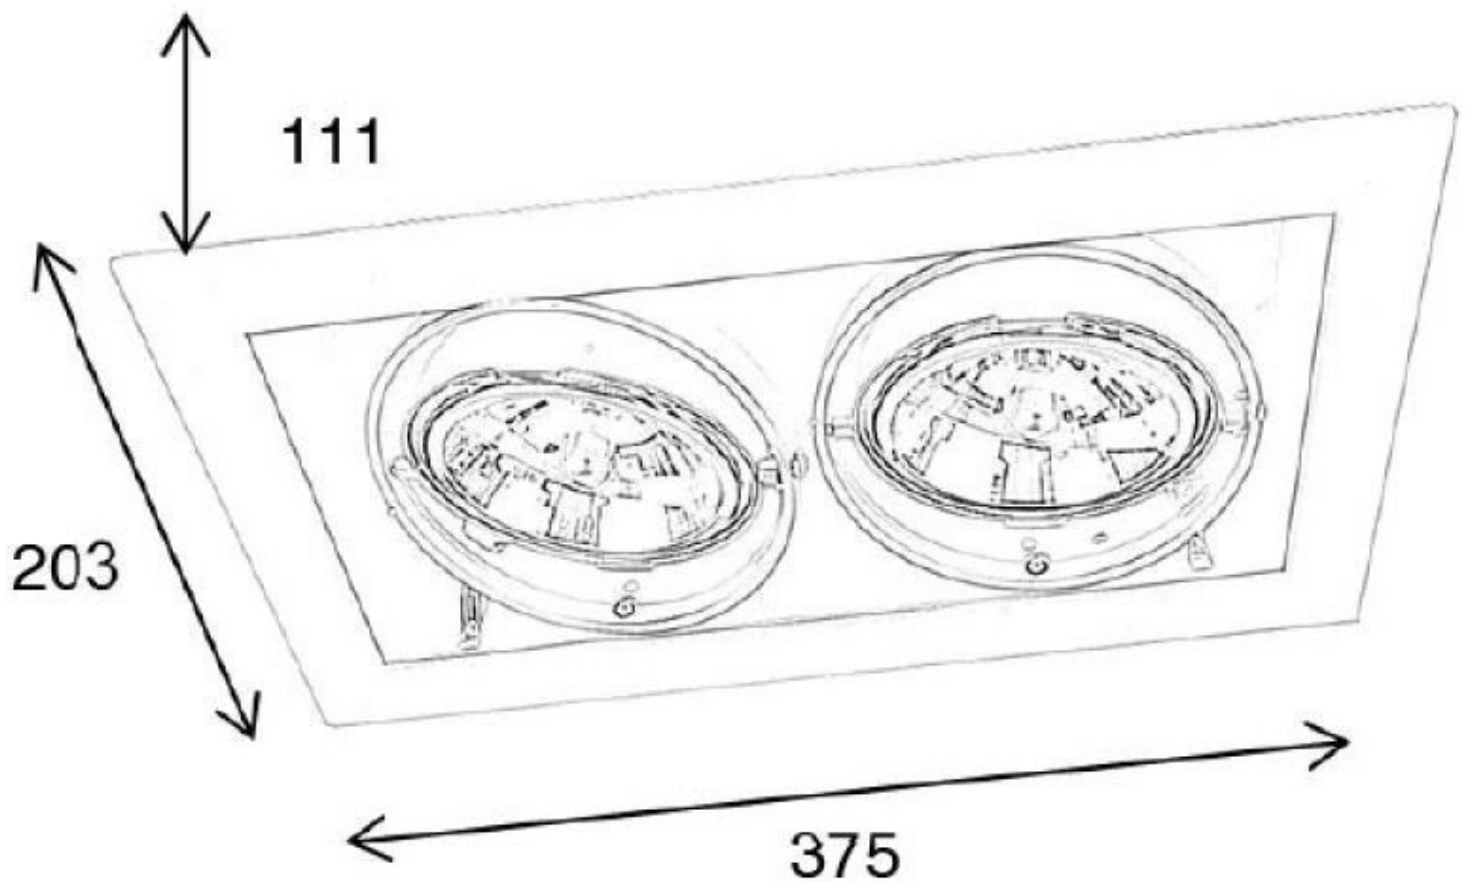

SPEZIFIKATIONEN

Marke	Spots
Standplatte	
Befestigung	
Farbe	Gris
Ref	spo-enc-led-2893
ID	2893
Lieferzeit	1-3 arbeitstage
Kategorie	Einbaustrahler led
Typ	Beleuchtung

DETAIL

Zögern Sie nicht, uns zu kontaktieren, um weitere Informationen über unser Sortiment an Profi-Beleuchtung für Ihre Verkaufsstellen zu erhalten. Unsere Led-Spots haben eine Garantie von 3 Jahren, Lebensdauer 50.000 Stunden. Sie suchen eine modulare Lösung, die es Ihnen ermöglicht, Ihre Beleuchtung an die Konfiguration und Einrichtung Ihrer Verkaufsfläche anzupassen oder Sie haben einfach keine abgehängte Decke.

Einbaustrahler Led 4000 Kelvin

Einbaustrahler led - Foto n° 3