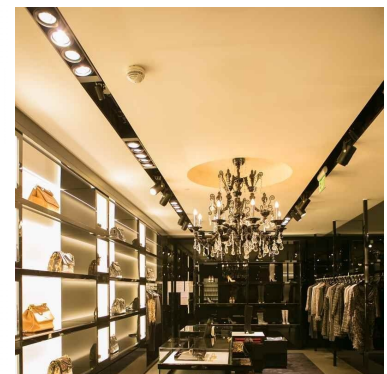

Einbaustrahler Led 4000 Kelvin **227,00 €** zzgl. MwSt

Einbaustrahler led

SPEZIFIKATIONEN

Marke	Spots
Standplatte	
Befestigung	
Farbe	Gris
Ref	spo-enc-led-2893
ID	2893
Lieferzeit	1-3 arbeitstage
Kategorie	Einbaustrahler led
Typ	Beleuchtung

DETAIL

Zögern Sie nicht, uns zu kontaktieren, um weitere Informationen über unser Sortiment an Profi-Beleuchtung für Ihre Verkaufsstellen zu erhalten. Unsere Led-Spots haben eine Garantie von 3 Jahren, Lebensdauer 50.000 Stunden. Sie suchen eine modulare Lösung, die es Ihnen ermöglicht, Ihre Beleuchtung an die Konfiguration und Einrichtung Ihrer Verkaufsfläche anzupassen oder Sie haben einfach keine abgehängte Decke.

BESCHREIBUNG

Einbauspots Led 4000 Kelvin - Lumens 1100 Einbaustrahler Moon Double 2x1100lm 4000K Grau

Kardanischer Einbaustrahler für Lichtquelle AR111.

Merkmale:

- Montage Einbauspots
- Watt 2 x 7W
- Lichtfarbe Neutralweiß
- Kelvin 4000K
- Lumen 1100
- Abmessungen BxTxH 210x230x100mmv
- Sägegröße LxBv 201x155mm
- IP-Wert IP 20

Einbaustrahler Led 4000 Kelvin