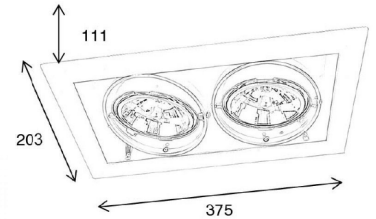

Einbaustrahler Led 4000 Kelvin **227,00 €** zzgl. MwSt

Einbaustrahler led

SPEZIFIKATIONEN

Marke	Spots
Standplatte	
Befestigung	
Farbe	Gris
Ref	spo-enc-led-2893
ID	2893
Lieferzeit	1-3 arbeitstage
Kategorie	Einbaustrahler led
Typ	Beleuchtung

DETAIL

Zögern Sie nicht, uns zu kontaktieren, um weitere Informationen über unser Sortiment an Profi-Beleuchtung für Ihre Verkaufsstellen zu erhalten. Unsere Led-Spots haben eine Garantie von 3 Jahren, Lebensdauer 50.000 Stunden. Sie suchen eine modulare Lösung, die es Ihnen ermöglicht, Ihre Beleuchtung an die Konfiguration und Einrichtung Ihrer Verkaufsfläche anzupassen oder Sie haben einfach keine abgehängte Decke.

BESCHREIBUNG

Einbauspots Led 4000 Kelvin - Lumens 1100 Einbaustrahler Moon Double 2x1100lm 4000K Grau

Kardanischer Einbaustrahler für Lichtquelle AR111.

Merkmale:

- Montage Einbauspots
- Watt 2 x 7W
- Lichtfarbe Neutralweiß
- Kelvin 4000K
- Lumen 1100
- Abmessungen BxTxH 210x230x100mmv
- Sägegröße LxBv 201x155mm
- IP-Wert IP 20

Einbaustrahler Led 4000 Kelvin