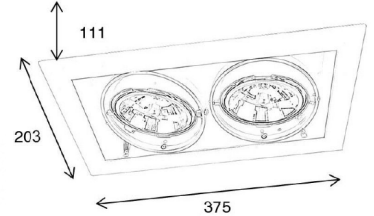

Einbaustrahler Led 3000 Kelvin **227,00 €** zzgl. MwSt Einbaustrahler led

SPEZIFIKATIONEN

Marke	Spots
Standplatte	
Befestigung	
Farbe	Noir
Ref	spo-enc-led-2894
ID	2894
Lieferzeit	1-3 arbeitstage
Kategorie	Einbaustrahler led
Typ	Beleuchtung

DETAIL

Zögern Sie nicht, uns zu kontaktieren, um weitere Informationen über unser Sortiment an Profi-Beleuchtung für Ihre Verkaufsstellen zu erhalten. Unsere Led-Einbauspots haben 3 Jahre Garantie, Lebensdauer 50.000 Stunden. Sie suchen eine modulare Lösung, mit der Sie Ihre Beleuchtung an die Konfiguration und Einrichtung Ihrer Verkaufsfläche anpassen können, oder Sie haben einfach keine abgehängte Decke.

BESCHREIBUNG

1. **Einbauspot Led 3000 Kelvin** Merkmale:
2. Kardanischer Einbauspot für Lichtquelle AR111.
   - Montage Einbauspot
   - Watt 2 x 13W
   - Lichtfarbe Warmweiß
   - Kelvin 3000K
   - Abmessungen BxTxH 210x230x100mmv
   - Gegenlichter Ø 20 x 155mm
   - IP-Wert IP 20

Einbaustrahler Led 3000 Kelvin