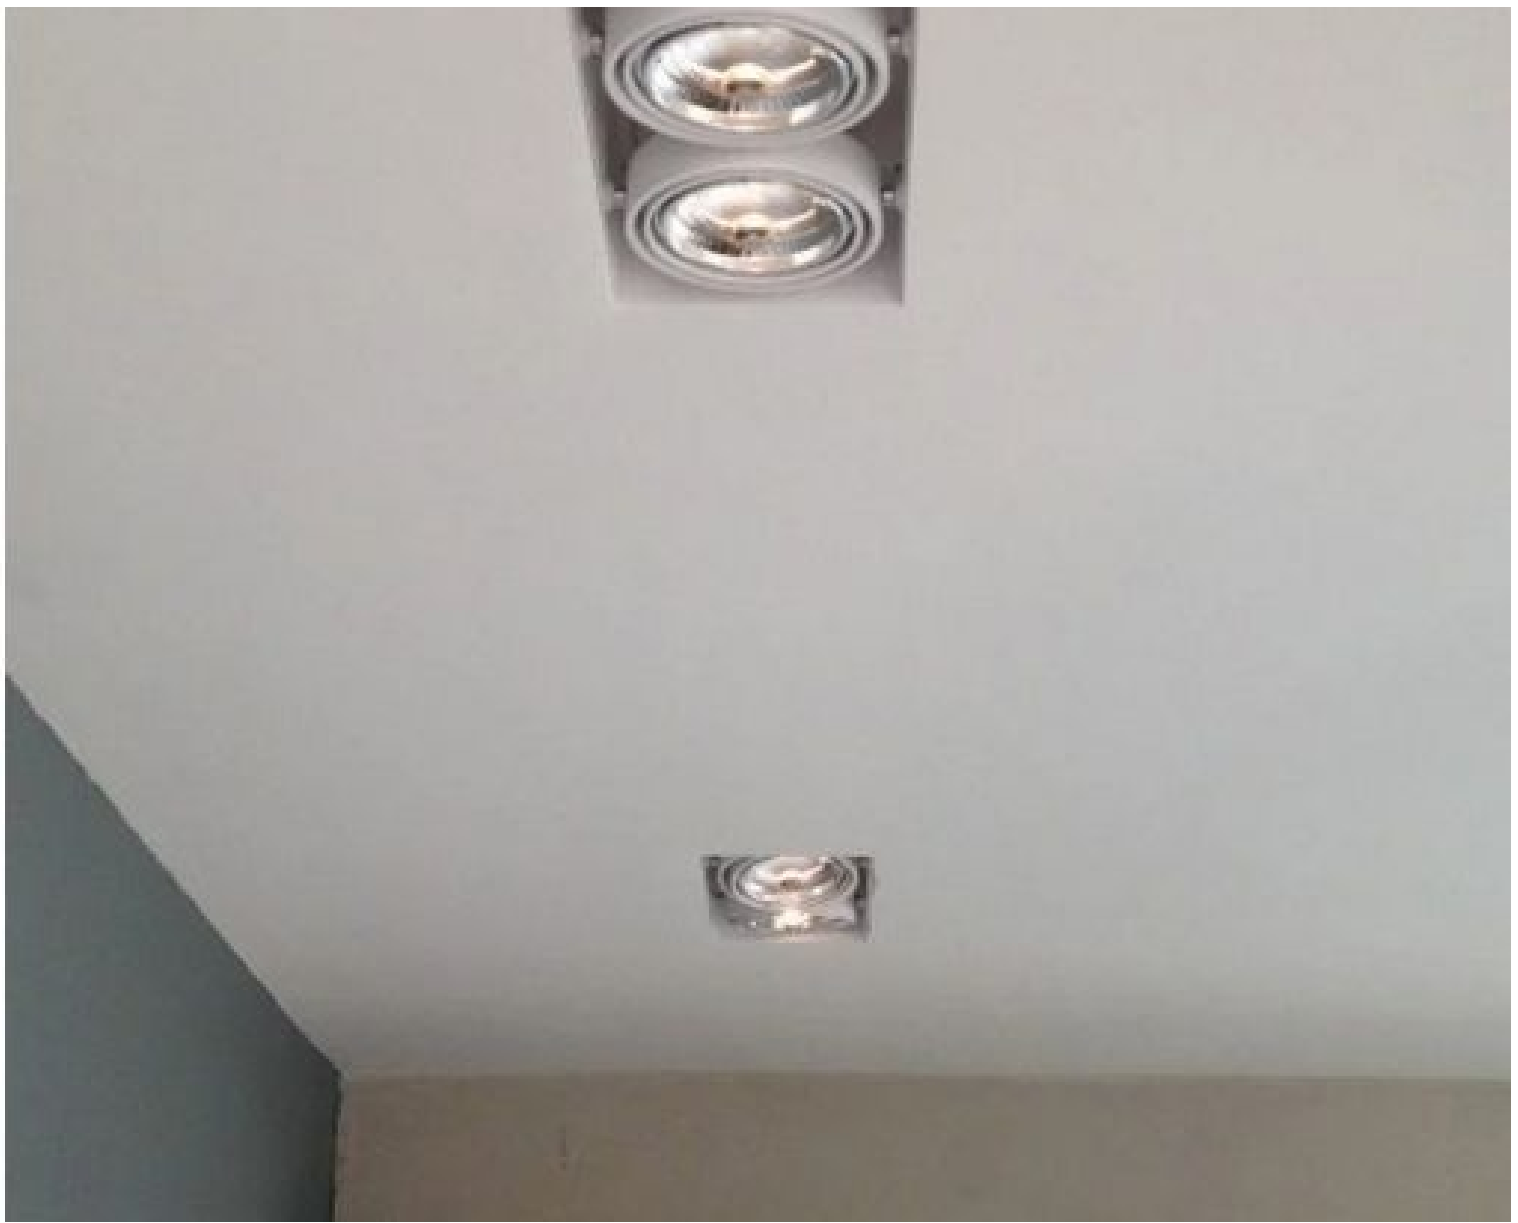

SPEZIFIKATIONEN

Marke	Spots
Standplatte	
Befestigung	
Farbe	Noir
Ref	spo-enc-led-2894
ID	2894
Lieferzeit	1-3 arbeitstage
Kategorie	Einbaustrahler led
Typ	Beleuchtung

DETAIL

Zögern Sie nicht, uns zu kontaktieren, um weitere Informationen über unser Sortiment an Profi-Beleuchtung für Ihre Verkaufsstellen zu erhalten. Unsere Led-Einbauspots haben 3 Jahre Garantie, Lebensdauer 50.000 Stunden. Sie suchen eine modulare Lösung, mit der Sie Ihre Beleuchtung an die Konfiguration und Einrichtung Ihrer Verkaufsfläche anpassen können, oder Sie haben einfach keine abgehängte Decke.