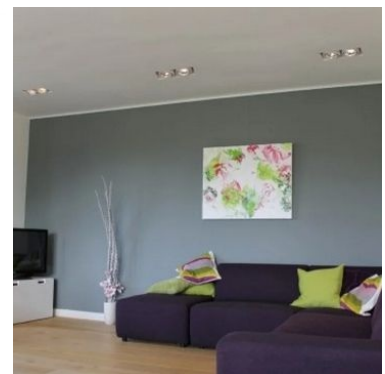

Einbaustrahler Led 3000 Kelvin **227,00 €** zzgl. MwSt Einbaustrahler led

SPEZIFIKATIONEN

Marke	Spots
Standplatte	
Befestigung	
Farbe	Noir
Ref	spo-enc-led-2894
ID	2894
Lieferzeit	1-3 arbeitstage
Kategorie	Einbaustrahler led
Typ	Beleuchtung

DETAIL

Zögern Sie nicht, uns zu kontaktieren, um weitere Informationen über unser Sortiment an Profi-Beleuchtung für Ihre Verkaufsstellen zu erhalten. Unsere Led-Einbauspots haben 3 Jahre Garantie, Lebensdauer 50.000 Stunden. Sie suchen eine modulare Lösung, mit der Sie Ihre Beleuchtung an die Konfiguration und Einrichtung Ihrer Verkaufsfläche anpassen können, oder Sie haben einfach keine abgehängte Decke.

BESCHREIBUNG

1. **Einbauspot Led 3000 Kelvin** Merkmale:
2. Kardanischer Einbauspot für Lichtquelle AR111.
   - Montage Einbauspot
   - Watt 2 x 13W
   - Lichtfarbe Warmweiß
   - Kelvin 3000K
   - Abmessungen BxTxH 210x230x100mmv
   - Gegenlichter Ø 20 x 155mm
   - IP-Wert IP 20

Einbaustrahler Led 3000 Kelvin