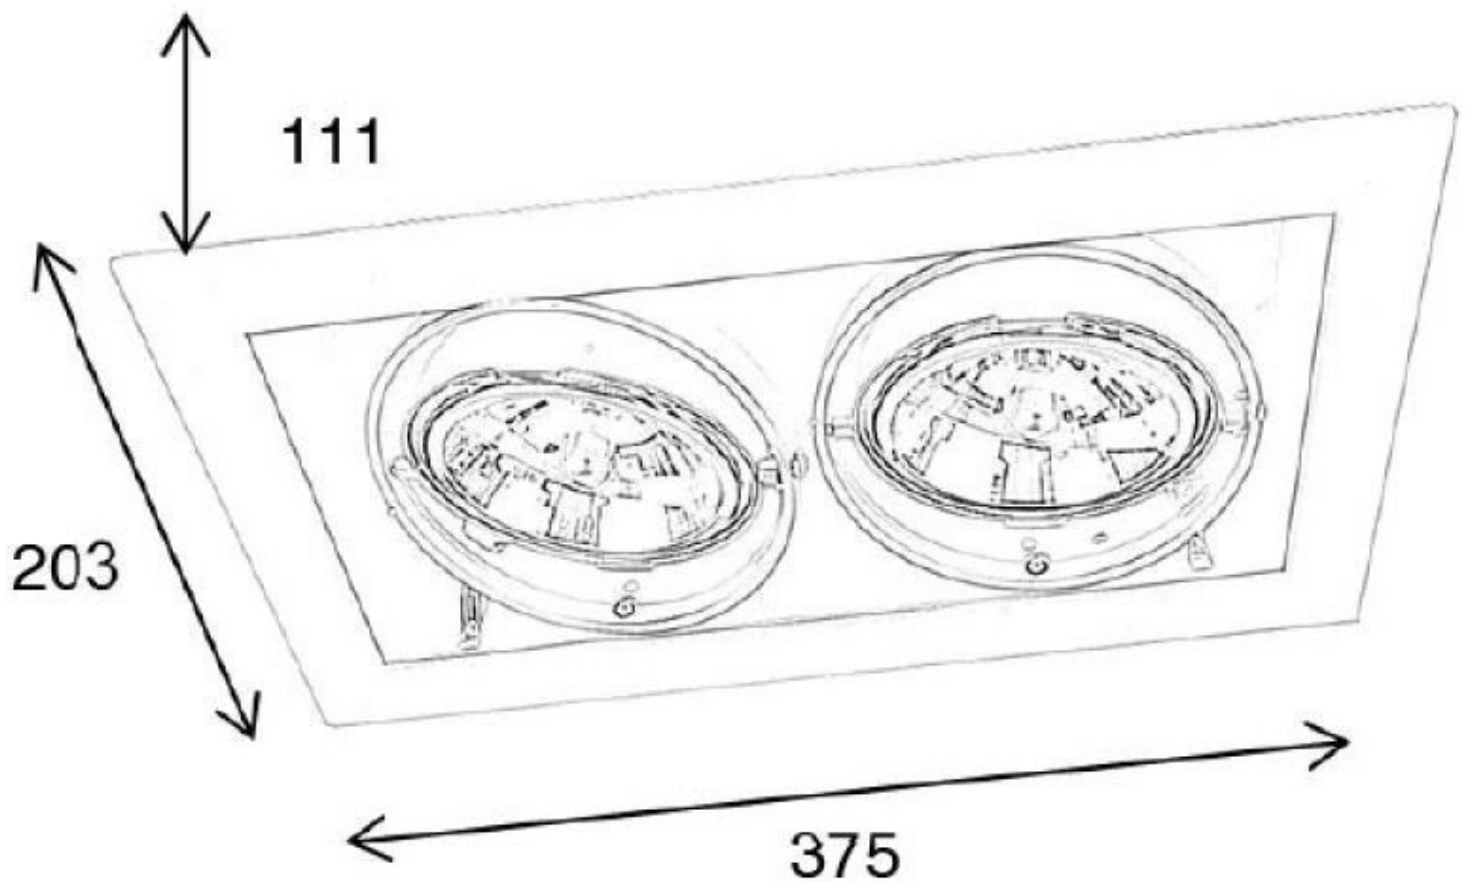

SPEZIFIKATIONEN

Marke	Spots
Standplatte	
Befestigung	
Farbe	Noir
Ref	spo-enc-led-2894
ID	2894
Lieferzeit	1-3 arbeitstage
Kategorie	Einbaustrahler led
Typ	Beleuchtung

DETAIL

Zögern Sie nicht, uns zu kontaktieren, um weitere Informationen über unser Sortiment an Profi-Beleuchtung für Ihre Verkaufsstellen zu erhalten. Unsere Led-Einbauspots haben 3 Jahre Garantie, Lebensdauer 50.000 Stunden. Sie suchen eine modulare Lösung, mit der Sie Ihre Beleuchtung an die Konfiguration und Einrichtung Ihrer Verkaufsfläche anpassen können, oder Sie haben einfach keine abgehängte Decke.

Einbaustrahler Led 3000 Kelvin

Einbaustrahler led - Foto n° 3