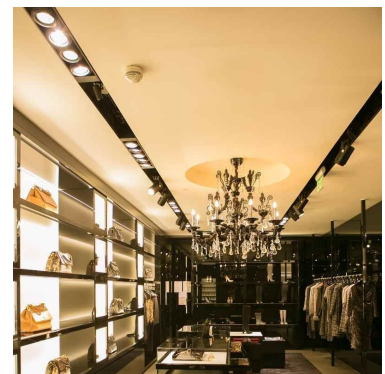

Einbaustrahler Led 3000 Kelvin **227,00 €** zzgl. MwSt Einbaustrahler led

SPEZIFIKATIONEN

Marke	Spots
Standplatte	
Befestigung	
Farbe	Noir
Ref	spo-enc-led-2894
ID	2894
Lieferzeit	1-3 arbeitstage
Kategorie	Einbaustrahler led
Typ	Beleuchtung

DETAIL

Zögern Sie nicht, uns zu kontaktieren, um weitere Informationen über unser Sortiment an Profi-Beleuchtung für Ihre Verkaufsstellen zu erhalten. Unsere Led-Einbauspots haben 3 Jahre Garantie, Lebensdauer 50.000 Stunden. Sie suchen eine modulare Lösung, mit der Sie Ihre Beleuchtung an die Konfiguration und Einrichtung Ihrer Verkaufsfläche anpassen können, oder Sie haben einfach keine abgehängte Decke.

BESCHREIBUNG

1. **Einbauspot Led 3000 Kelvin** Merkmale:
2. Kardanischer Einbauspot für Lichtquelle AR111.
   - Montage Einbauspot
   - Watt 2 x 13W
   - Lichtfarbe Warmweiß
   - Kelvin 3000K
   - Abmessungen BxTxH 210x230x100mmv
   - Gegenlichter Ø 20 x 155mm
   - IP-Wert IP 20

Einbaustrahler Led 3000 Kelvin