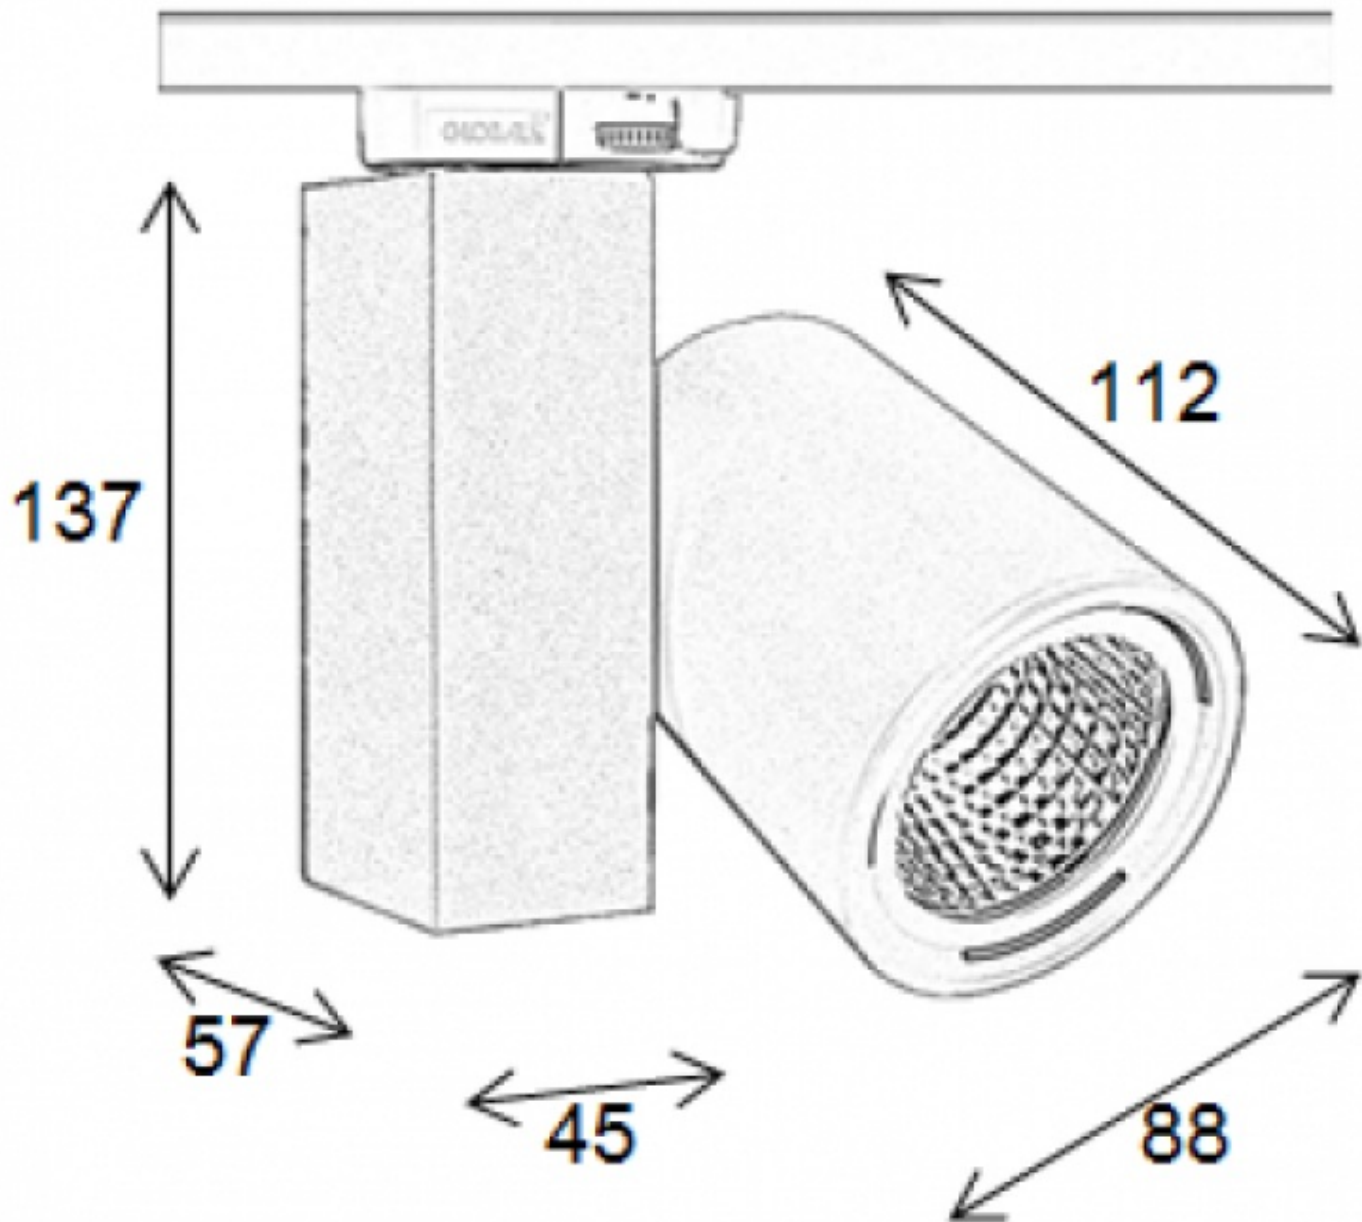

SPEZIFIKATIONEN

Marke	Eclairage
Standplatte	
Befestigung	Keine befestigung
Farbe	Blanc
Ref	spo-sur-rai-3383
ID	3383
Lieferzeit	1-5 arbeitstage
Kategorie	Cluster-spots led
Typ	Beleuchtung

DETAIL

Strahler auf schwarzer Led-Schiene. Mannequins Shopping bietet Ihnen eine Auswahl an professioneller Beleuchtung für Ihre Geschäfte. Unter unserer Beleuchtung finden Sie unsere Led-Spots auf Schienen, Einbaustrahler, dekorative Led-Beleuchtung und viele andere.