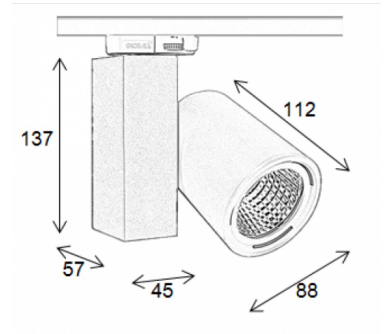

Weißes LED-Schiennenlicht 3000LM **129,00 €Zzgl. MwSt**

Cluster-spots led

SPEZIFIKATIONEN

Marke	Eclairage
Standplatte	
Befestigung	Keine befestigung
Farbe	Blanc
Ref	spo-sur-rai-3383
ID	3383
Lieferzeit	1-5 arbeitstage
Kategorie	Cluster-spots led
Typ	Beleuchtung