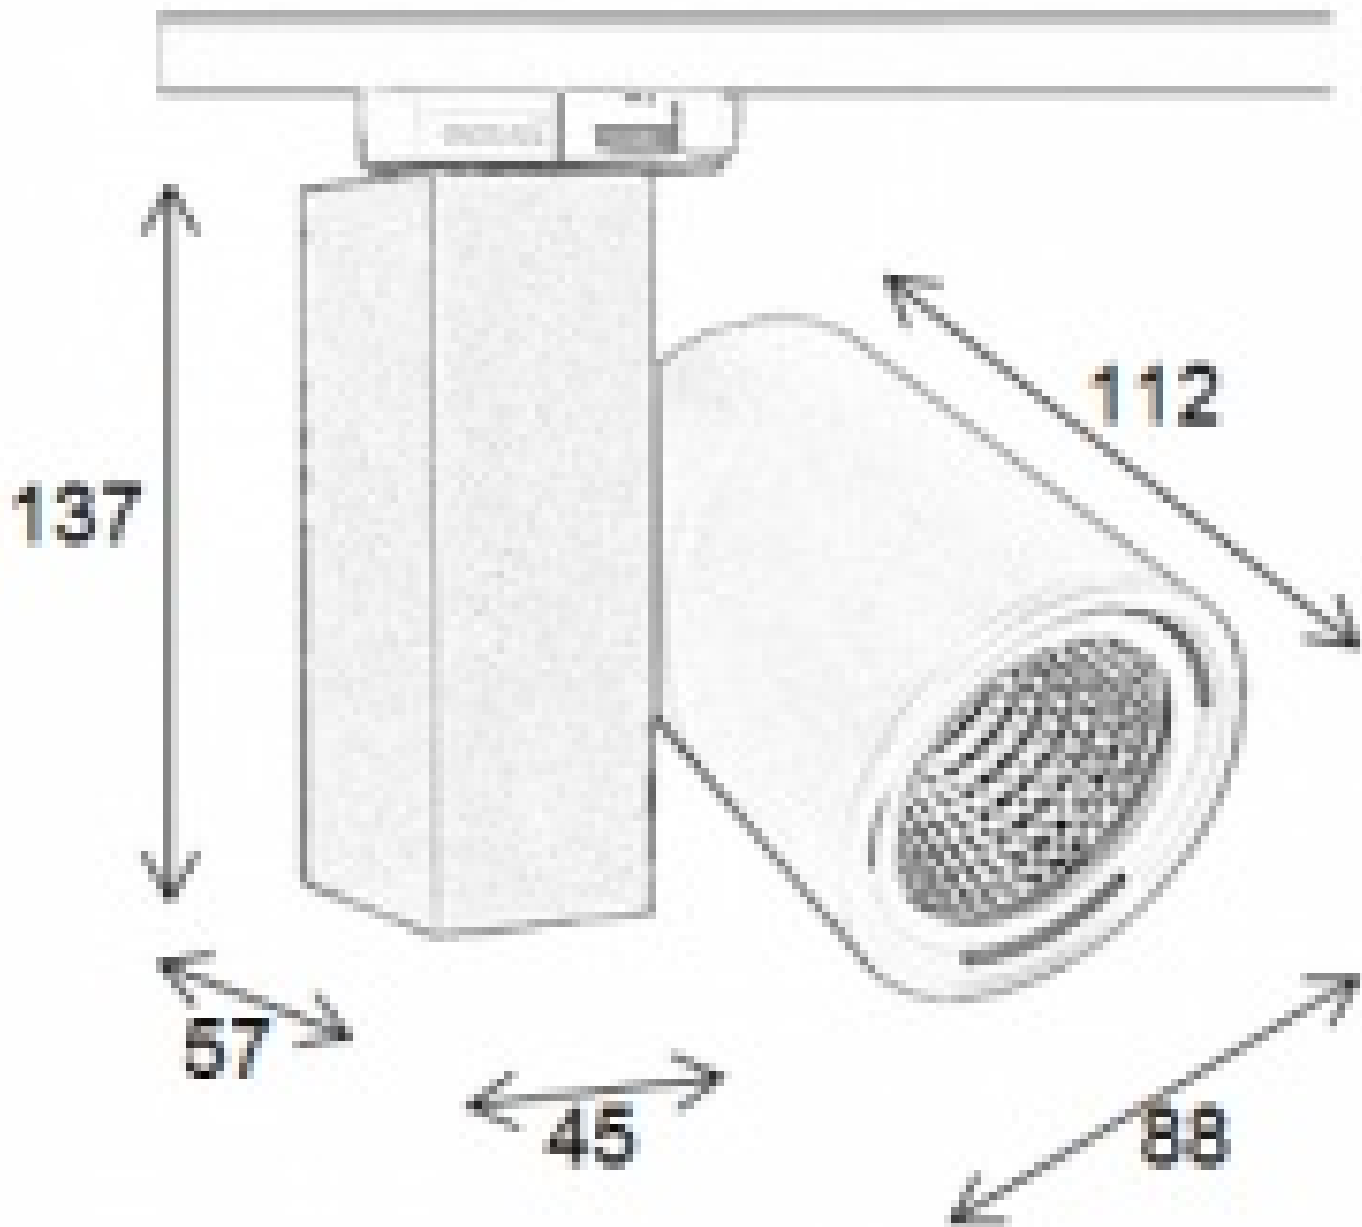

Cluster-spots led - Foto n° 2

SPEZIFIKATIONEN

Marke	Eclairage
Standplatte	
Befestigung	Keine befestigung
Farbe	Noir
Ref	spo-sur-rai-3384
ID	3384
Lieferzeit	1-5 arbeitstage
Kategorie	Cluster-spots led
Typ	Beleuchtung

DETAIL

Led-Strahler auf schwarzer Schiene. Mannequins Shopping bietet Beleuchtungslösungen für Profis. Unter unserer Auswahl an professioneller Beleuchtung finden Sie unsere LED-Einbaustrahler, LED-Schienenstrahler und dekorative LED-Beleuchtung.