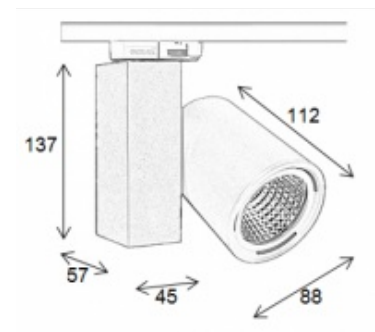

### SPEZIFIKATIONEN

<b>Marke</b>	Eclairage
<b>Standplatte</b>	
<b>Befestigung</b>	Keine befestigung
<b>Farbe</b>	Noir
<b>Ref</b>	spo-sur-rai-3384
<b>ID</b>	3384
<b>Lieferzeit</b>	1-5 arbeitstage
<b>Kategorie</b>	Cluster-spots led
<b>Typ</b>	Beleuchtung