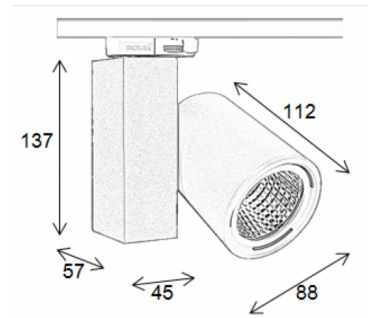

Silberne LED-Schienenleuchte 3000LM **129,00 €Zzgl. MwSt**

Cluster-spots led

SPEZIFIKATIONEN

Marke	Eclairage
Standplatte	
Befestigung	Keine befestigung
Farbe	Gris
Ref	spo-sur-rai-3382
ID	3382
Lieferzeit	1-5 arbeitstage
Kategorie	Cluster-spots led
Typ	Beleuchtung