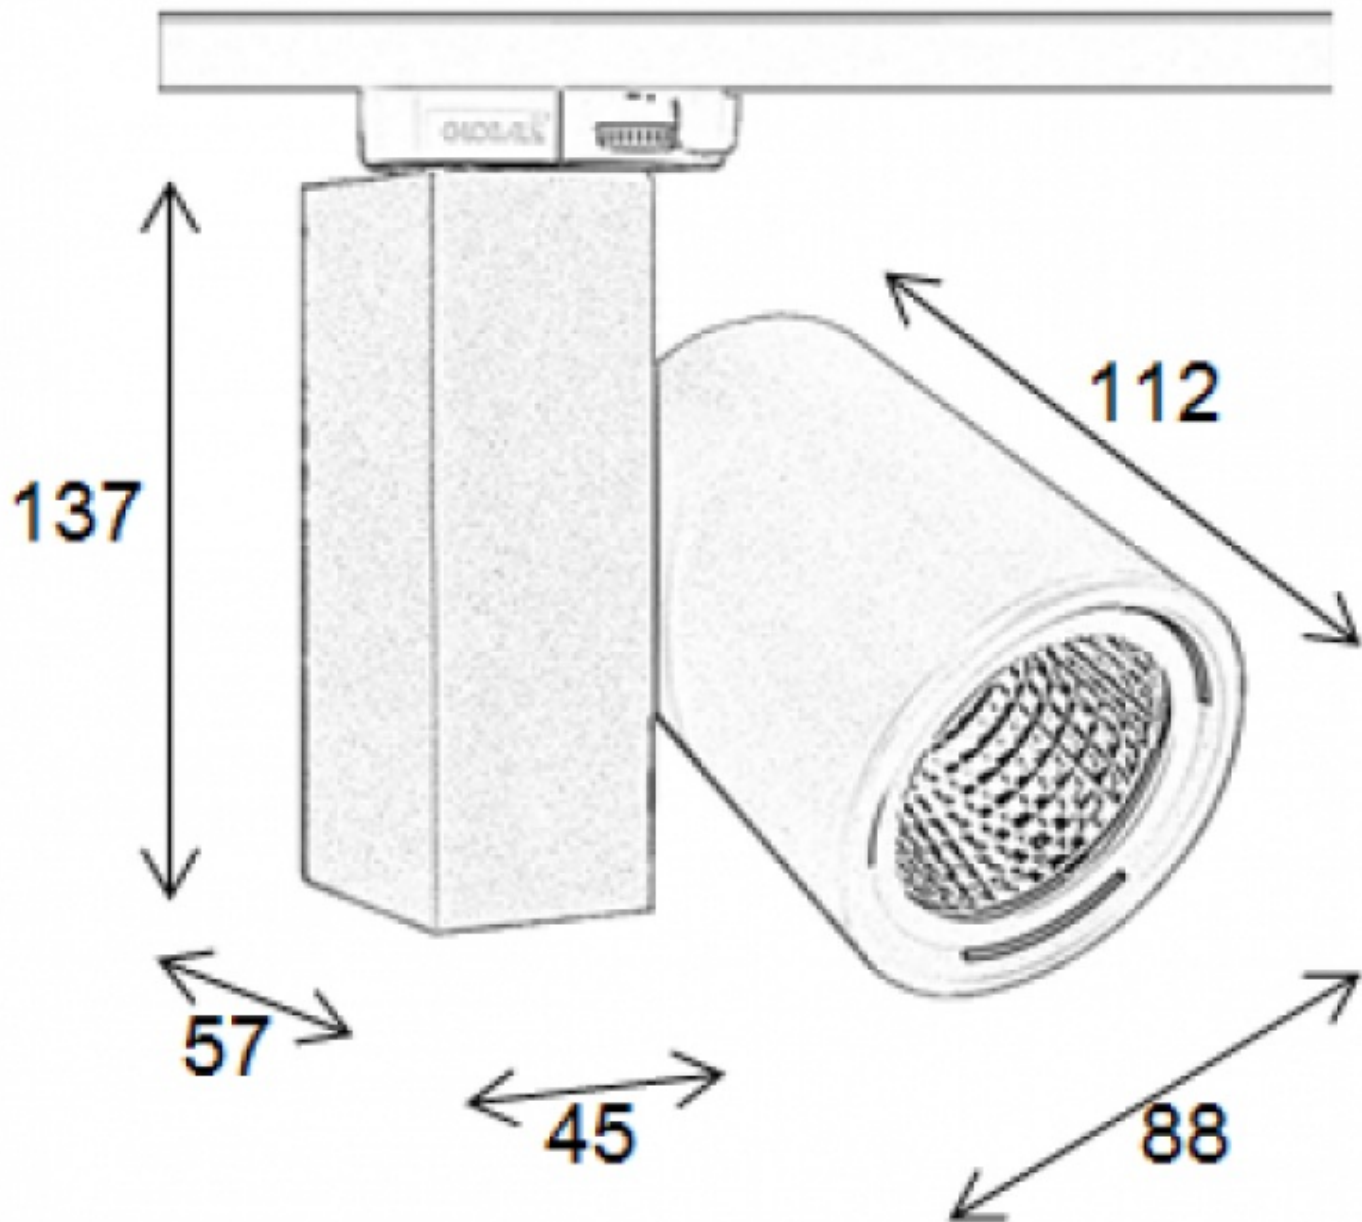

SPEZIFIKATIONEN

Marke	Eclairage
Standplatte	
Befestigung	Keine befestigung
Farbe	Gris
Ref	spo-sur-rai-3382
ID	3382
Lieferzeit	1-5 arbeitstage
Kategorie	Cluster-spots led
Typ	Beleuchtung

DETAIL

Zögern Sie nicht, uns zu kontaktieren, um weitere Informationen über unser Sortiment an Profi-Beleuchtung für Ihre Verkaufsstellen zu erhalten. Unsere Led-Strahler haben 3 Jahre Garantie, Lebensdauer 50.000 Stunden. Sie suchen nach einer modularen Lösung, mit der Sie Ihre Beleuchtung an die Konfiguration und Einrichtung Ihrer Verkaufsfläche anpassen können oder Sie haben einfach keine abgehängte Decke.