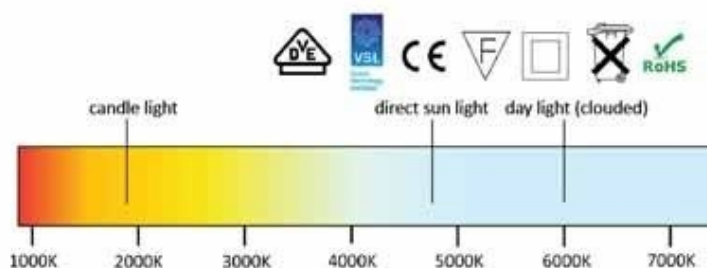

LED Schienenstrahler 30 W 3-Phase Spirit Schwarz

Cluster-spots led - Foto n° 1

SPEZIFIKATIONEN

Marke	Spots
Standplatte	
Befestigung	
Farbe	Noir
Ref	pro-led-30-2697
ID	2697
Lieferzeit	1-5 arbeitstage
Kategorie	Cluster-spots led
Typ	Beleuchtung

DETAIL

Professionelles Beleuchtungsangebot zur Ausstattung Ihrer Geschäfte. Unsere LED-Projektoren haben eine Garantie von 3 Jahren und 50.000 Stunden.

LED Schienenstrahler 30 W 3-Phase Spirit Schwarz

Cluster-spots led - Foto n° 2

Specs

lm/W	100 lm/W
Driver	LIFUD
LED	Citizen
On/off	50.000 X
Casing	Aluminum
IP code	IP 20
Energy label	A++
CRI code	90+

LED Track spot Spirit

Description	Watt	Lumen	Lichtkleur	Kelvin
LED Track Spot Spirit grey	30 W	3000	Warm white	3000K

Power factor:

0,93>

CRI:
color rendering index

80 of 95

Operating temperature:

+55°C / -25°C

Life span:

30.000 hrs: