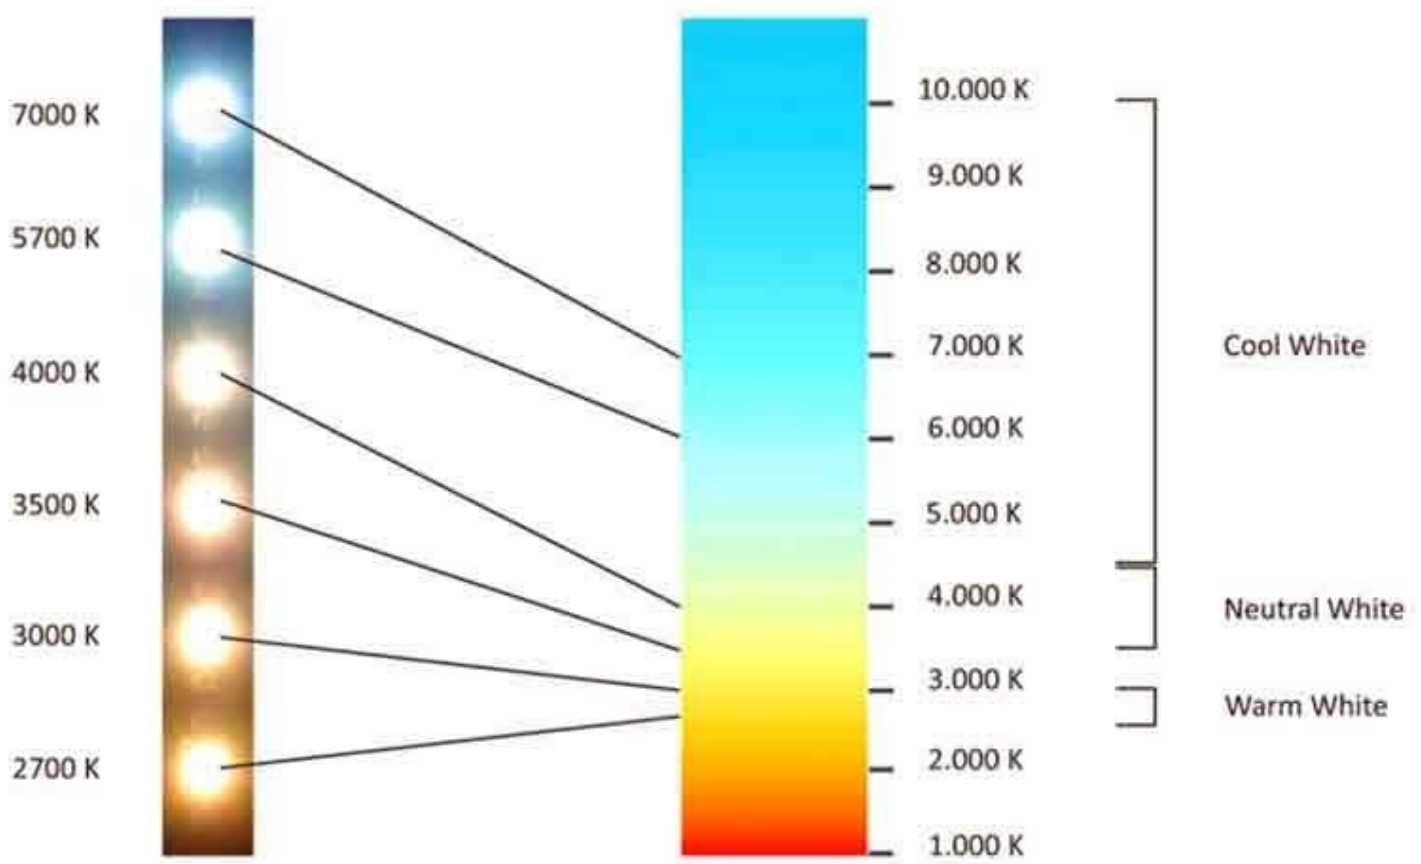

LED Schienenstrahler 30 W 3-Phase Spirit Schwarz

Cluster-spots led - Foto n° 3

Power factor:

0,93>

CRI:
color rendering index

80 of 95

**Operating
temperature:**

+55°C / -25°C

LED Example

Kelvin Color Temperature Scale

SPEZIFIKATIONEN

Marke	Spots
Standplatte	
Befestigung	
Farbe	Noir
Ref	pro-led-30-2697
ID	2697
Lieferzeit	1-5 arbeitstage
Kategorie	Cluster-spots led
Typ	Beleuchtung