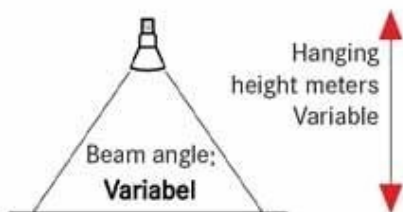

LED Track spot Spirit

Description	Watt	Lumen	Lichtkleur	Kelvin
LED Track Spot Spirit grey	30 W	3000	Warm white	3000K

Power factor:

0,93>

CRI:
color rendering index

80 of 95

Operating temperature:

+55°C / -25°C

Life span:

30.000 hrs:

Guarantee:

3 Years:

SPEZIFIKATIONEN

Marke	Spots
Standplatte	
Befestigung	
Farbe	Noir
Ref	pro-led-30-2697
ID	2697
Lieferzeit	1-5 arbeitstage
Kategorie	Cluster-spots led
Typ	Beleuchtung

DETAIL

Professionelles Beleuchtungsangebot zur Ausstattung Ihrer Geschäfte. Unsere LED-Projektoren haben eine Garantie von 3 Jahren und 50.000 Stunden.

LED Schienenstrahler 30 W 3-Phase Spirit Schwarz

Cluster-spots led - Foto n° 3