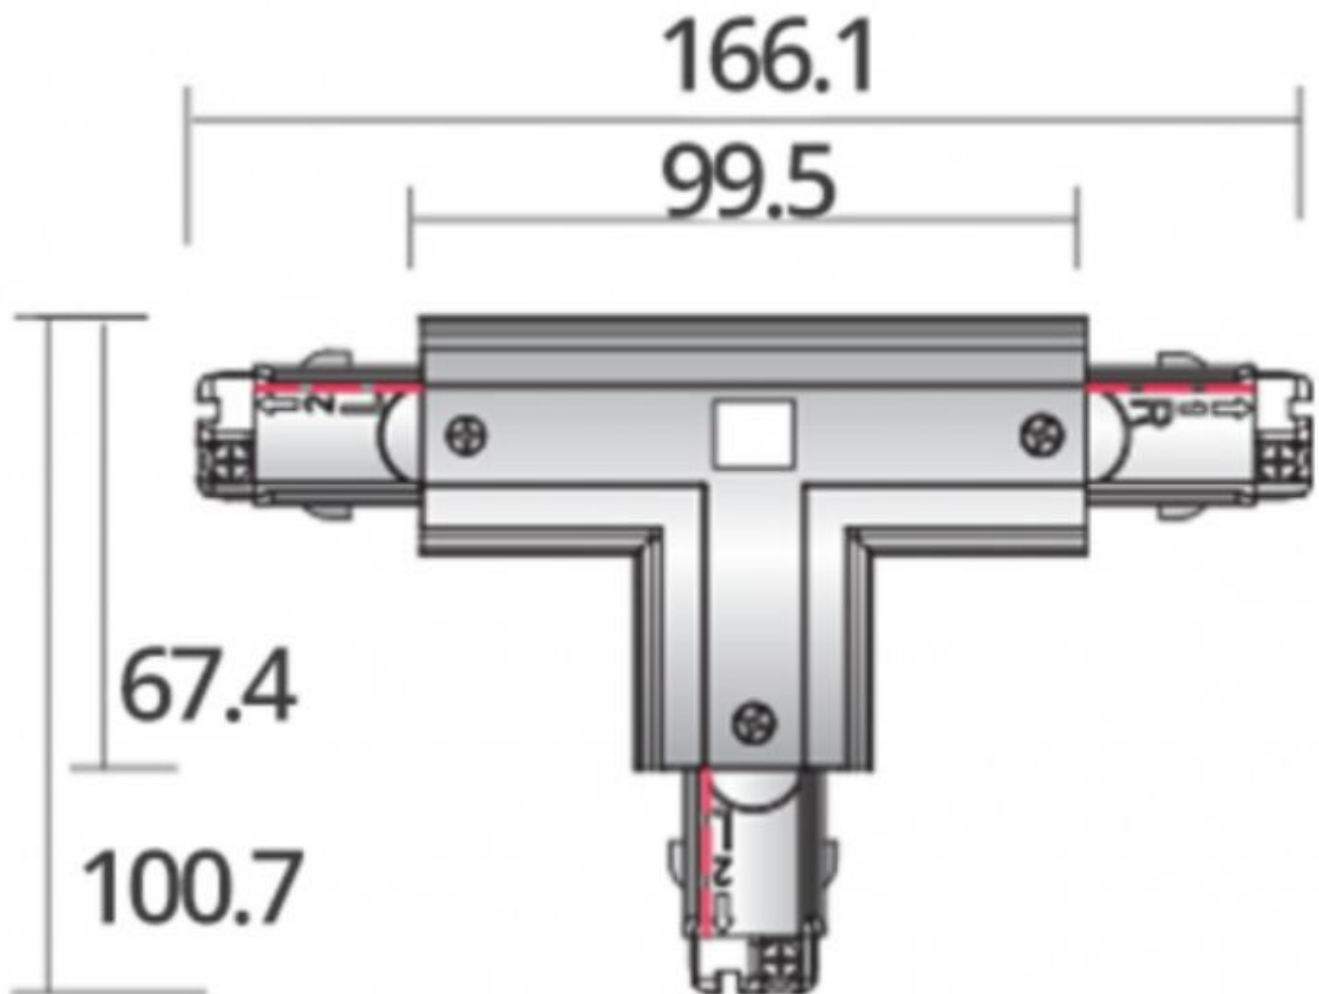

SPEZIFIKATIONEN

Marke	Eclairage
Standplatte	
Befestigung	
Farbe	Blanc
Ref	con-bla-en-4010
ID	4010
Lieferzeit	1-5 arbeitstage
Kategorie	3 Phasen Stromschiene
Typ	Beleuchtung

DETAIL

Merkmale:

- **Universelle Kompatibilität:** Dieser T-Stecker ist mit den meisten dreiphasigen LED-Schienen kompatibel und bietet eine universelle Verbindungslösung für Ihr Beleuchtungssystem.
- **Einfache Installation:** Platzieren Sie diesen Verbinder einfach zwischen zwei Schienensegmenten, um eine feste und stabile Verbindung herzustellen, ohne dass Sie Spezialwerkzeuge oder technische Fähigkeiten benötigen.
- **Qualitätsmaterial:** Hergestellt aus langlebigem Kunststoff, ist dieser Verbinder für den langfristigen Einsatz in verschiedenen Beleuchtungsumgebungen ausgelegt.

Weißer T-Verbinder für dreiphasige LED-Schiene

3 phasen stromschiene - Foto n° 2

SPEZIFIKATIONEN

Marke	Eclairage
Standplatte	
Befestigung	
Farbe	Blanc
Ref	con-bla-en-4010
ID	4010
Lieferzeit	1-5 arbeitstage
Kategorie	3 phasen stromschiene
Typ	Beleuchtung

DETAIL

Merkmale:

- Universelle Kompatibilität: Dieser T-Stecker ist mit den meisten dreiphasigen LED-Schienen kompatibel und bietet eine universelle Verbindungslösung für Ihr Beleuchtungssystem.
- Einfache Installation: Platzieren Sie diesen Verbinder einfach zwischen zwei Schienensegmenten, um eine feste und stabile Verbindung herzustellen, ohne dass Sie Spezialwerkzeuge oder technische Fähigkeiten benötigen.
- Qualitätsmaterial: Hergestellt aus langlebigem Kunststoff, ist dieser Verbinder für den langfristigen Einsatz in verschiedenen Beleuchtungsumgebungen ausgelegt.