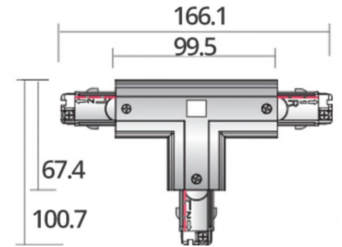

Weißer T-Verbinder für dreiphasige LED-Schiene

3 phasen stromschiene

0,00 € Zzgl. MwSt

SPEZIFIKATIONEN

Marke	Eclairage
Standplatte	
Befestigung	
Farbe	Blanc
Ref	con-bla-en-4010
ID	4010
Lieferzeit	1-5 arbeitstage
Kategorie	3 phasen stromschiene
Typ	Beleuchtung

DETAIL

Merkmale:

- Universelle Kompatibilität: Dieser T-Stecker ist mit den meisten dreiphasigen LED-Schienen kompatibel und bietet eine universelle Verbindungslösung für Ihr Beleuchtungssystem.
- Einfache Installation: Platzieren Sie diesen Verbinder einfach zwischen zwei Schienensegmenten, um eine feste und stabile Verbindung herzustellen, ohne dass Sie Spezialwerkzeuge oder technische Fähigkeiten benötigen.
- Qualitätsmaterial: Hergestellt aus langlebigem Kunststoff, ist dieser Verbinder für den langfristigen Einsatz in verschiedenen Beleuchtungsumgebungen ausgelegt

BESCHREIBUNG

Optimieren Sie die Konfiguration Ihrer **dreiphasigen** LED-Beleuchtung mit unserem weißen T-Verbinder für dreiphasige **LED-Schienen**. Dieser praktische Adapter ermöglicht die einfache Verbindung von zwei Segmenten einer **Dreiphasigen LED-Schiene** und bietet damit eine flexible Lösung, um Ihr bestehendes Beleuchtungssystem zu erweitern oder zu verändern. Das T-förmige Design sorgt für eine stabile und sichere Verbindung und garantiert eine gleichmäßige Verteilung der Stromversorgung zwischen den Schienen. **Inhalt der Verpackung:**