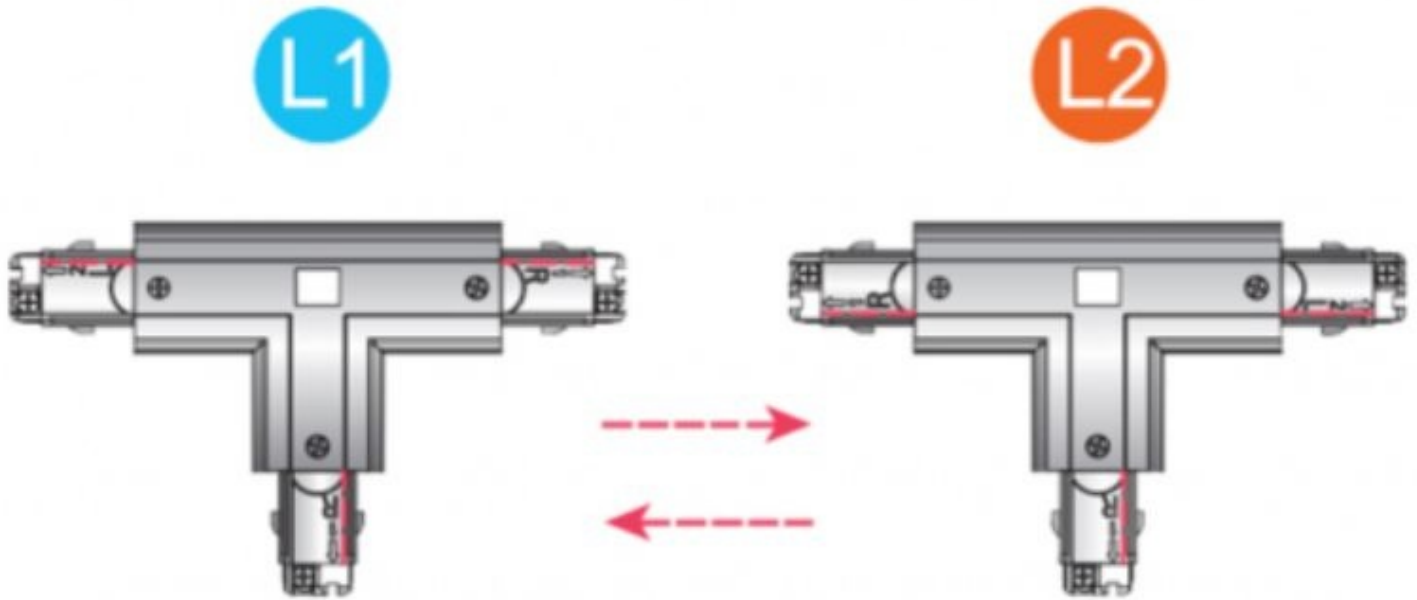

SPEZIFIKATIONEN

Marke	Eclairage
Standplatte	
Befestigung	
Farbe	Blanc
Ref	con-bla-en-4010
ID	4010
Lieferzeit	1-5 arbeitstage
Kategorie	3 phasen stromschiene
Typ	Beleuchtung

DETAIL

Merkmale:

- Universelle Kompatibilität: Dieser T-Stecker ist mit den meisten dreiphasigen LED-Schienen kompatibel und bietet eine universelle Verbindungslösung für Ihr Beleuchtungssystem.
- Einfache Installation: Platzieren Sie diesen Verbinder einfach zwischen zwei Schienensegmenten, um eine feste und stabile Verbindung herzustellen, ohne dass Sie Spezialwerkzeuge oder technische Fähigkeiten benötigen.
- Qualitätsmaterial: Hergestellt aus langlebigem Kunststoff, ist dieser Verbinder für den langfristigen Einsatz in verschiedenen Beleuchtungsumgebungen ausgelegt.