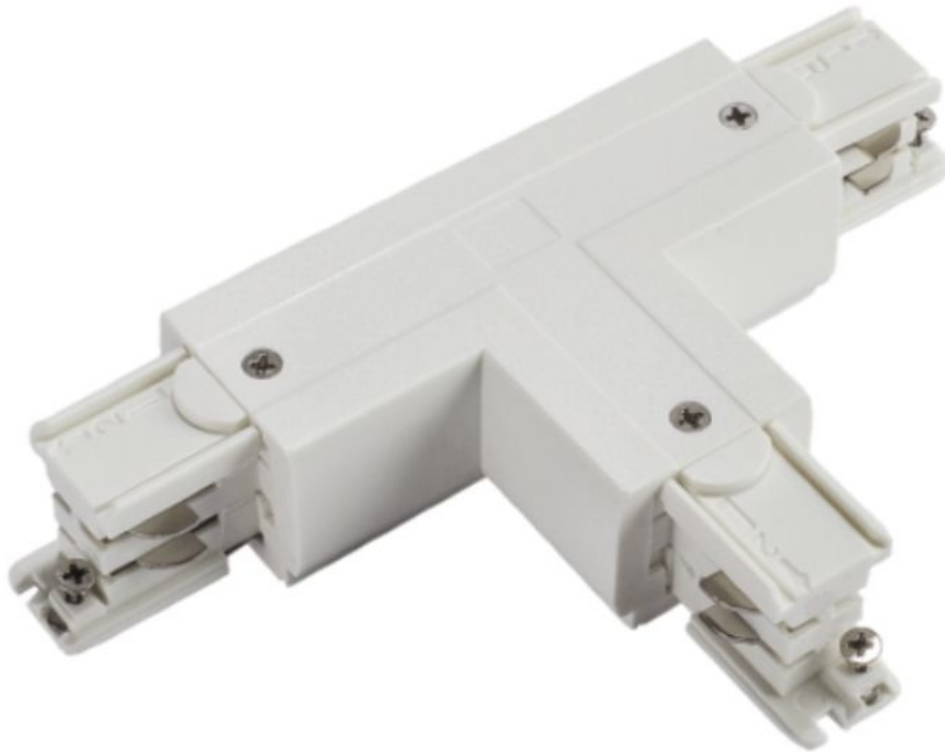

Weißer T-Verbinder für dreiphasige LED-Schiene

3 phasen stromschiene

0,00 € Zzgl. MwSt

SPEZIFIKATIONEN

Marke	Eclairage
Standplatte	
Befestigung	
Farbe	Blanc
Ref	con-bla-en-4010
ID	4010
Lieferzeit	1-5 arbeitstage
Kategorie	3 phasen stromschiene
Typ	Beleuchtung

DETAIL

Merkmale:

- Universelle Kompatibilität: Dieser T-Stecker ist mit den meisten dreiphasigen LED-Schienen kompatibel und bietet eine universelle Verbindungslösung für Ihr Beleuchtungssystem.
- Einfache Installation: Platzieren Sie diesen Verbinder einfach zwischen zwei Schienensegmenten, um eine feste und stabile Verbindung herzustellen, ohne dass Sie Spezialwerkzeuge oder technische Fähigkeiten benötigen.
- Qualitätsmaterial: Hergestellt aus langlebigem Kunststoff, ist dieser Verbinder für den langfristigen Einsatz in verschiedenen Beleuchtungsumgebungen ausgelegt

BESCHREIBUNG

Optimieren Sie die Konfiguration Ihrer **dreiphasigen** LED-Beleuchtung mit unserem weißen T-Verbinder für dreiphasige **LED-Schienen**. Dieser praktische Adapter ermöglicht die einfache Verbindung von zwei Segmenten einer **Dreiphasigen LED-Schiene** und bietet damit eine flexible Lösung, um Ihr bestehendes Beleuchtungssystem zu erweitern oder zu verändern. Das T-förmige Design sorgt für eine stabile und sichere Verbindung und garantiert eine gleichmäßige Verteilung der Stromversorgung zwischen den Schienen. **Inhalt der Verpackung:**