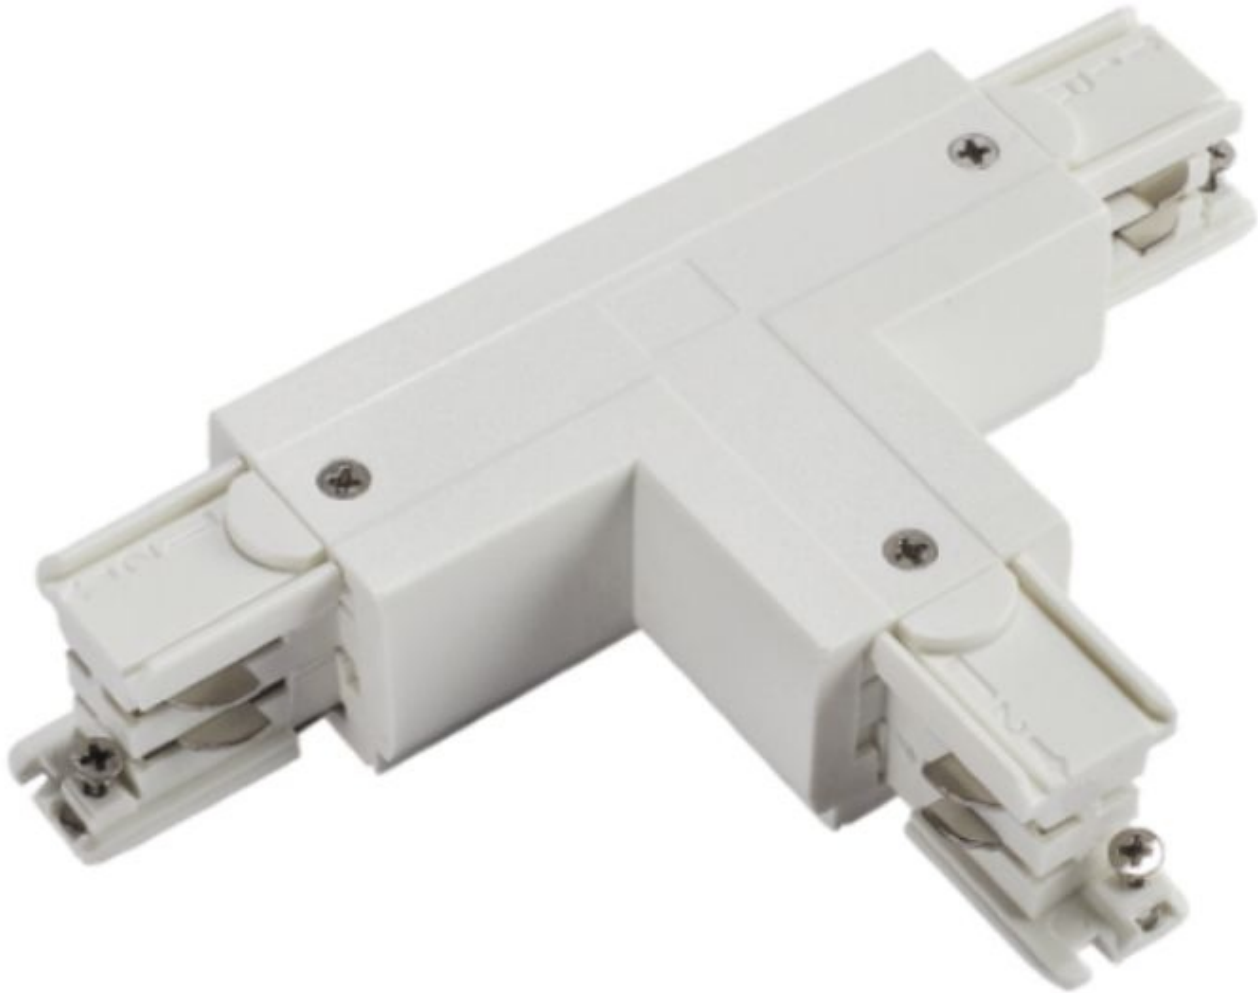

DETAIL

Merkmale:

- Universelle Kompatibilität: Dieser T-Stecker ist mit den meisten dreiphasigen LED-Schienen kompatibel und bietet eine universelle Verbindungslösung für Ihr Beleuchtungssystem.
- Einfache Installation: Platzieren Sie diesen Verbinder einfach zwischen zwei Schienensegmenten, um eine feste und stabile Verbindung herzustellen, ohne dass Sie Spezialwerkzeuge oder technische Fähigkeiten benötigen.
- Qualitätsmaterial: Hergestellt aus langlebigem Kunststoff, ist dieser Verbinder für den langfristigen Einsatz in verschiedenen Beleuchtungsumgebungen ausgelegt

BESCHREIBUNG

Optimieren Sie die Konfiguration Ihrer **dreiphasigen** LED-Beleuchtung mit unserem weißen T-Verbinder für dreiphasige **LED-Schienen**. Dieser praktische Adapter ermöglicht die einfache Verbindung von zwei Segmenten einer **Dreiphasigen LED-Schiene** und bietet damit eine flexible Lösung, um Ihr bestehendes Beleuchtungssystem zu erweitern oder zu verändern. Das T-förmige Design sorgt für eine stabile und sichere Verbindung und garantiert eine gleichmäßige Verteilung der Stromversorgung zwischen den Schienen. **Inhalt der Verpackung:**

SPEZIFIKATIONEN

Marke	Eclairage
Standplatte	
Befestigung	
Farbe	Blanc
Ref	con-bla-en-4010
ID	4010
Lieferzeit	1-5 arbeitstage
Kategorie	3 Phasen Stromschiene
Typ	Beleuchtung

DETAIL

Merkmale:

- **Universelle Kompatibilität:** Dieser T-Stecker ist mit den meisten dreiphasigen LED-Schienen kompatibel und bietet eine universelle Verbindungslösung für Ihr Beleuchtungssystem.
- **Einfache Installation:** Platzieren Sie diesen Verbinder einfach zwischen zwei Schienensegmenten, um eine feste und stabile Verbindung herzustellen, ohne dass Sie Spezialwerkzeuge oder technische Fähigkeiten benötigen.
- **Qualitätsmaterial:** Hergestellt aus langlebigem Kunststoff, ist dieser Verbinder für den langfristigen Einsatz in verschiedenen Beleuchtungsumgebungen ausgelegt.