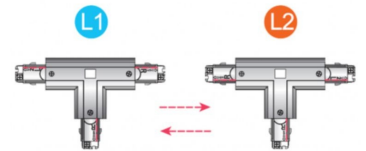

Weißer T-Verbinder für dreiphasige LED-Schiene

3 phasen stromschiene

0,00 € Zzgl. MwSt

SPEZIFIKATIONEN

Marke	Eclairage
Standplatte	
Befestigung	
Farbe	Blanc
Ref	con-bla-en-4010
ID	4010
Lieferzeit	1-5 arbeitstage
Kategorie	3 phasen stromschiene
Typ	Beleuchtung

DETAIL

Merkmale:

- Universelle Kompatibilität: Dieser T-Stecker ist mit den meisten dreiphasigen LED-Schienen kompatibel und bietet eine universelle Verbindungslösung für Ihr Beleuchtungssystem.
- Einfache Installation: Platzieren Sie diesen Verbinder einfach zwischen zwei Schienensegmenten, um eine feste und stabile Verbindung herzustellen, ohne dass Sie Spezialwerkzeuge oder technische Fähigkeiten benötigen.
- Qualitätsmaterial: Hergestellt aus langlebigem Kunststoff, ist dieser Verbinder für den langfristigen Einsatz in verschiedenen Beleuchtungsumgebungen ausgelegt

BESCHREIBUNG

Optimieren Sie die Konfiguration Ihrer **dreiphasigen** LED-Beleuchtung mit unserem weißen T-Verbinder für dreiphasige **LED-Schienen**. Dieser praktische Adapter ermöglicht die einfache Verbindung von zwei Segmenten einer **Dreiphasigen LED-Schiene** und bietet damit eine flexible Lösung, um Ihr bestehendes Beleuchtungssystem zu erweitern oder zu verändern. Das T-förmige Design sorgt für eine stabile und sichere Verbindung und garantiert eine gleichmäßige Verteilung der Stromversorgung zwischen den Schienen. **Inhalt der Verpackung:**