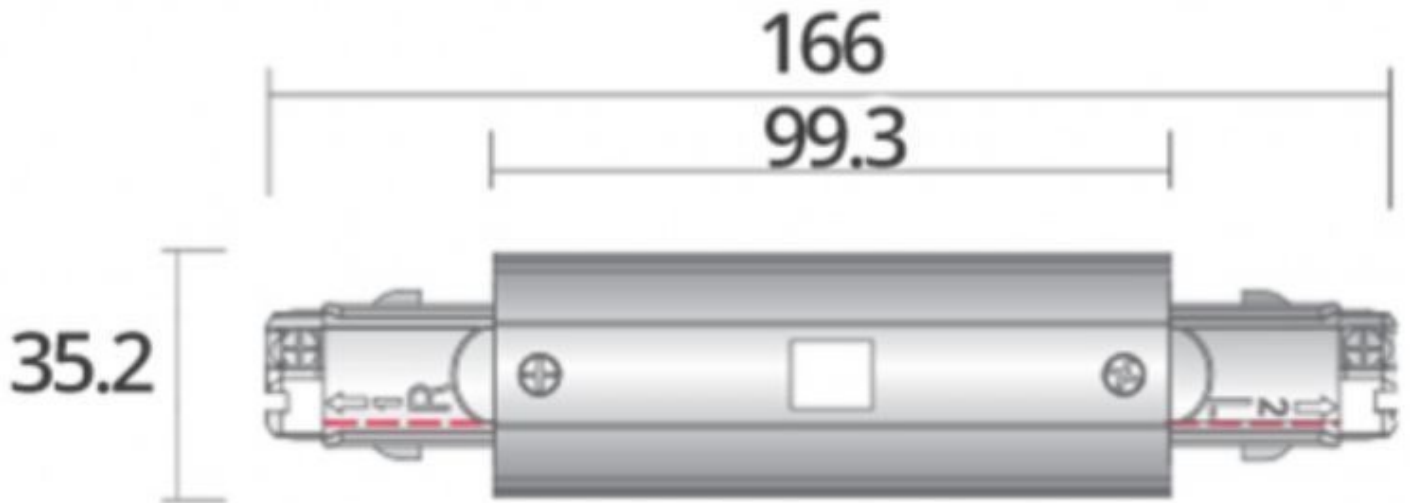

SPEZIFIKATIONEN

Marke	Eclairage
Standplatte	
Befestigung	
Farbe	Noir
Ref	con-noi-pou-4012
ID	4012
Lieferzeit	1-5 arbeitstage
Kategorie	3 phasen stromschiene
Typ	Beleuchtung

DETAIL

Merkmale:

- **Universelle Kompatibilität:** Dieser schwarze Stecker ist mit den meisten auf dem Markt erhältlichen Dreiphasen-LED-Schienen kompatibel.
- **Vereinfachte Installation:** Dank des ergonomischen Designs ist die Installation dieses Steckers schnell und einfach und erfordert keine Spezialwerkzeuge oder besondere technische Fähigkeiten.
- **Robustes Material:** Hergestellt aus schwarzem Kunststoff, ist dieser Steckverbinder so konzipiert, dass er intensiver Nutzung und verschiedenen Umweltbedingungen standhält.