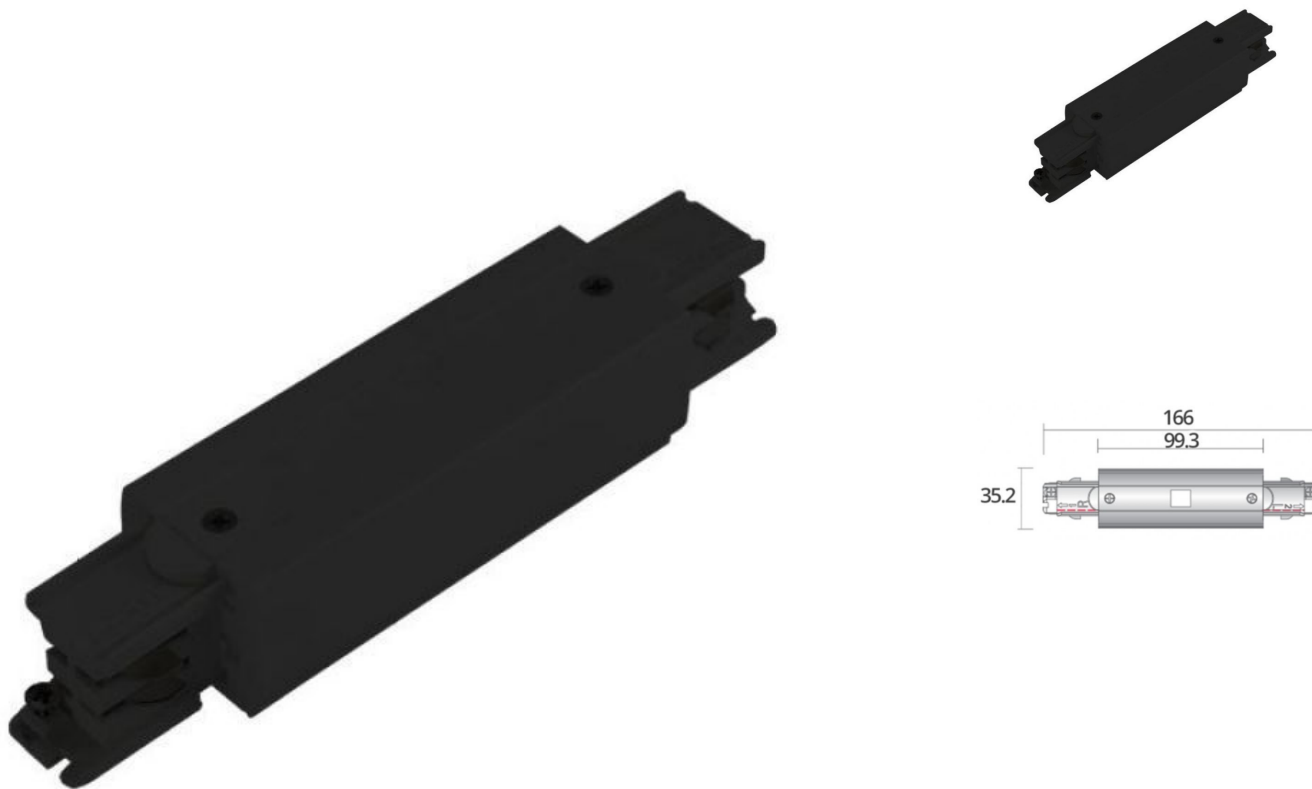

Schwarzer Anschluss für dreiphasige LED-Schiene

3 phasen stromschiene

10,00 € Zzgl. MwSt

SPEZIFIKATIONEN

Marke	Eclairage
Standplatte	
Befestigung	
Farbe	Noir
Ref	con-noi-pou-4012
ID	4012
Lieferzeit	1-5 arbeitstage
Kategorie	3 phasen stromschiene
Typ	Beleuchtung

DETAIL

Merkmale:

- **Universelle Kompatibilität:** Dieser schwarze Stecker ist mit den meisten auf dem Markt erhältlichen Dreiphasen-LED-Schienen kompatibel.
- **Vereinfachte Installation:** Dank des ergonomischen Designs ist die Installation dieses Steckers schnell und einfach und erfordert keine Spezialwerkzeuge oder besondere technische Fähigkeiten.
- **Robustes Material:** Hergestellt aus schwarzem Kunststoff, ist dieser Steckverbinder so konzipiert, dass er intensiver Nutzung und verschiedenen Umweltbedingungen standhält

BESCHREIBUNG

Erweitern Sie Ihr dreiphasiges **LED-Beleuchtungssystem** ganz einfach mit unserem schwarzen Verbinder für dreiphasige **LED-Schienen**. Dieser intelligente Adapter ermöglicht die einfache Verbindung von zwei Segmenten einer **Dreiphasen-LED-Schiene** und bietet damit eine praktische Lösung zur Erweiterung Ihrer bestehenden Beleuchtungskonfiguration. Das robuste Design sorgt für eine sichere Verbindung zwischen den Schienen und gewährleistet eine gleichmäßige Verteilung der Stromversorgung für eine optimale Leistung Ihrer Beleuchtung. **Inhalt der Verpackung:**