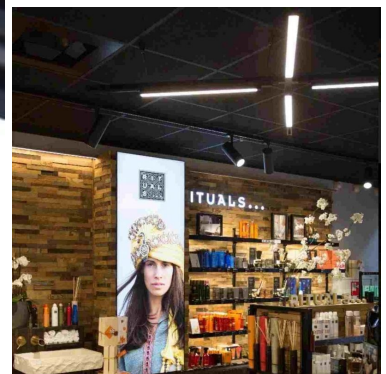

Schwarz schiene fur LED-Spot 1m **25,00 €Zzgl. MwSt** 3 phasen stromschiene

SPEZIFIKATIONEN

Marke	Spots
Standplatte	
Befestigung	
Farbe	Noir
Ref	rai-noi-pou-2799
ID	2799
Lieferzeit	1-5 arbeitstage
Kategorie	3 phasen stromschiene
Typ	Beleuchtung

DETAIL

Mannequins Shopping unterstützt Profis bei der Umsetzung einer effizienten, wirtschaftlichen Beleuchtung und der Einhaltung von Normen 3 Zündungen bedeuten 3 separate Zündkreise (Sie verwenden 1-2 oder 3), die Spannungsversorgung beträgt 220 V!

Dies ist die physische und elektrische Unterstützung, mit der Sie die Projektoren installieren und dann nach Belieben bewegen können, um das Licht dorthin zu lenken, wo Sie möchten

Dies ist die flexibelste Art, die Beleuchtung Ihres Geschäfts zu gestalten!

BESCHREIBUNG

3-stufige Stromschiene für Jod- oder LED-Scheinwerfer zur Ladenbeleuchtung

Sie suchen eine flexible Lösung, mit der Sie Ihre Beleuchtung an die Konfiguration und das Layout Ihrer Verkaufsfläche anpassen können, oder Sie haben einfach keine Zwischendecke.

Sie möchten in der Lage sein, Beleuchtungspunkte unabhängig voneinander hinzuzufügen oder zu entfernen. Unsere dreiphasigen Schienen sind für Sie geeignet.

Hohe Flexibilität bei der Installation

Schwarz schiene fur LED-Spot 1m