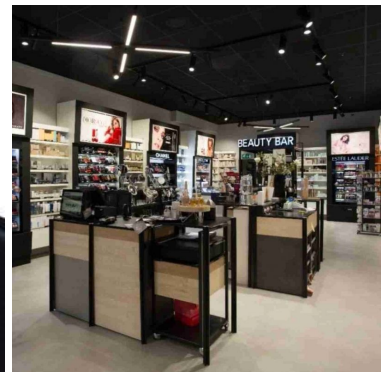

## SPEZIFIKATIONEN

<b>Marke</b>	Spots
<b>Standplatte</b>	
<b>Befestigung</b>	
<b>Farbe</b>	Noir
<b>Ref</b>	rai-noi-pou-2799
<b>ID</b>	2799
<b>Lieferzeit</b>	1-5 arbeitstage
<b>Kategorie</b>	3 phasen stromschiene
<b>Typ</b>	Beleuchtung