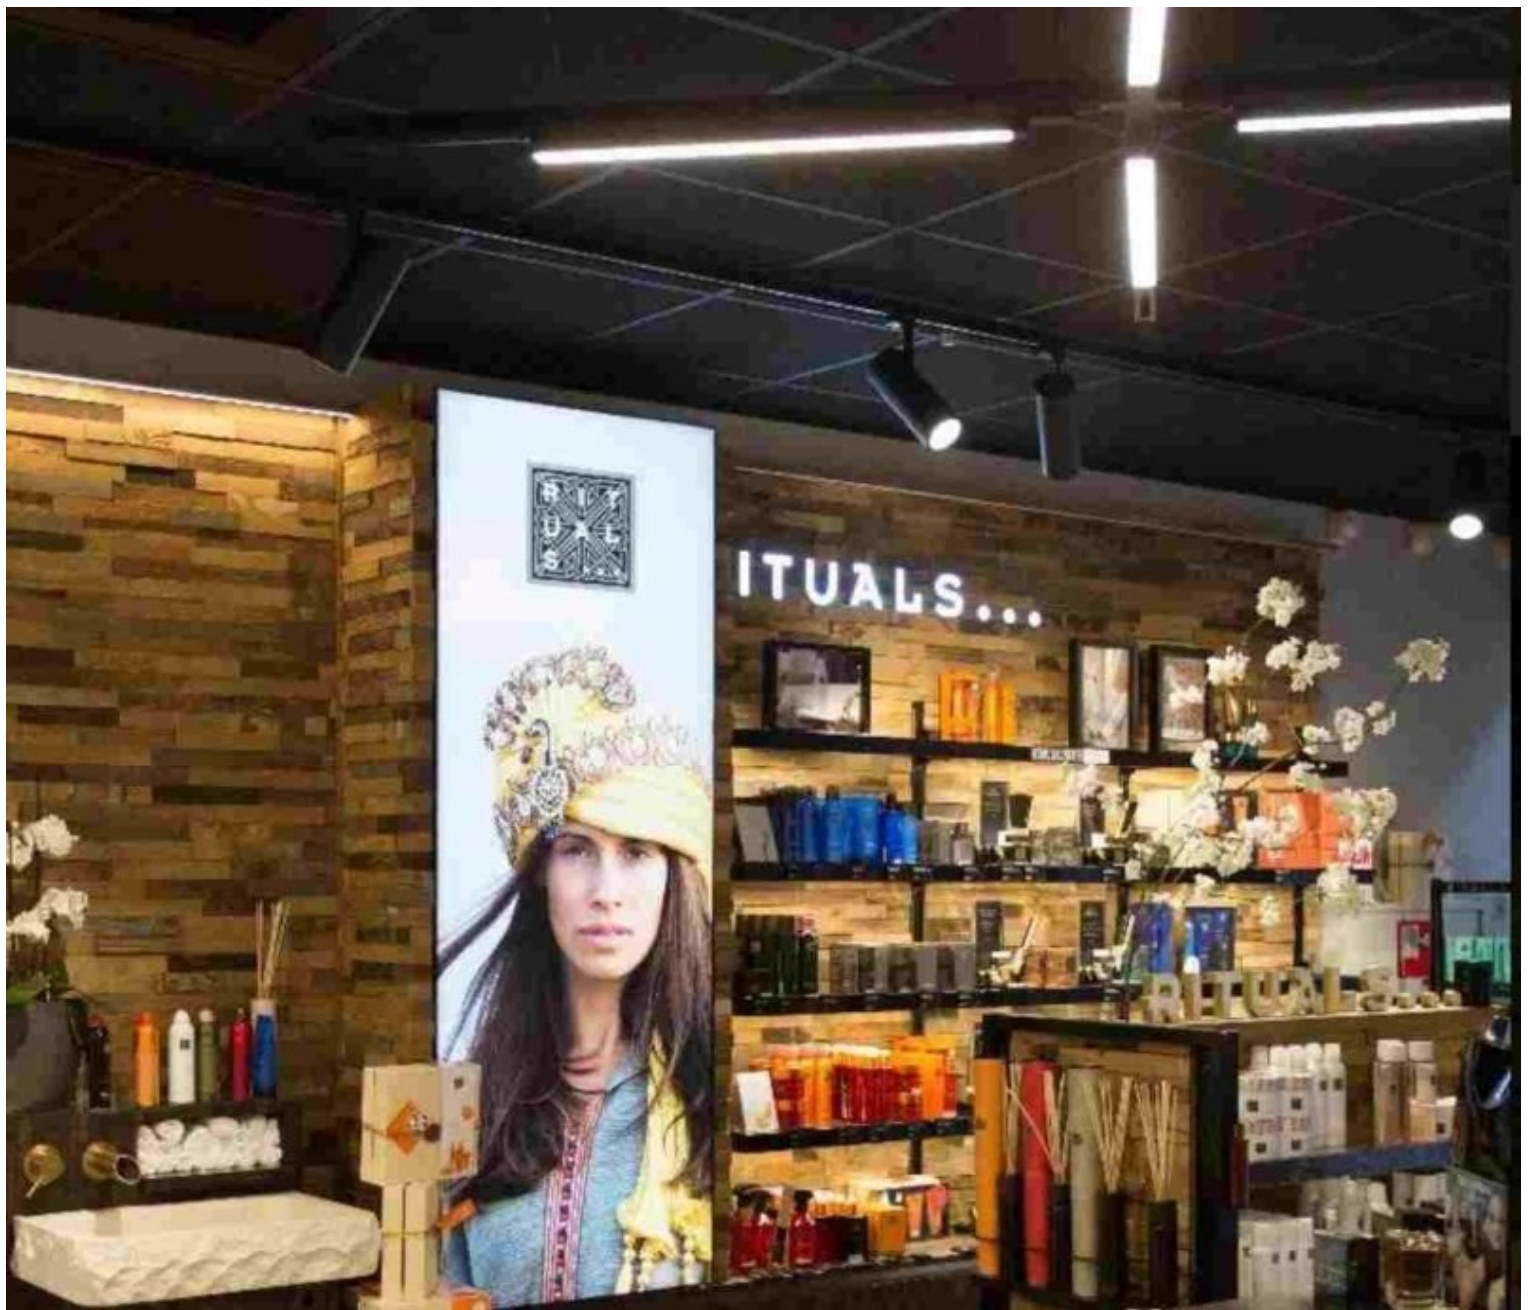

SPEZIFIKATIONEN

Marke	Spots
Standplatte	
Befestigung	
Farbe	Noir
Ref ID	rai-noi-pou-2799 2799
Lieferzeit	1-5 arbeitstage
Kategorie	3 phasen stromschiene
Typ	Beleuchtung

DETAIL

Mannequins Shopping unterstützt Profis bei der Umsetzung einer effizienten, wirtschaftlichen Beleuchtung und der Einhaltung von Normen
3 Zündungen bedeuten 3 separate Zündkreise (Sie verwenden 1-2 oder 3), die Spannungsversorgung beträgt 220 V!

Dies ist die physische und elektrische Unterstützung, mit der Sie die Projektoren installieren und dann nach Belieben bewegen können, um das Licht dorthin zu lenken, wo Sie möchten

Dies ist die flexibelste Art, die Beleuchtung Ihres Geschäfts zu gestalten!