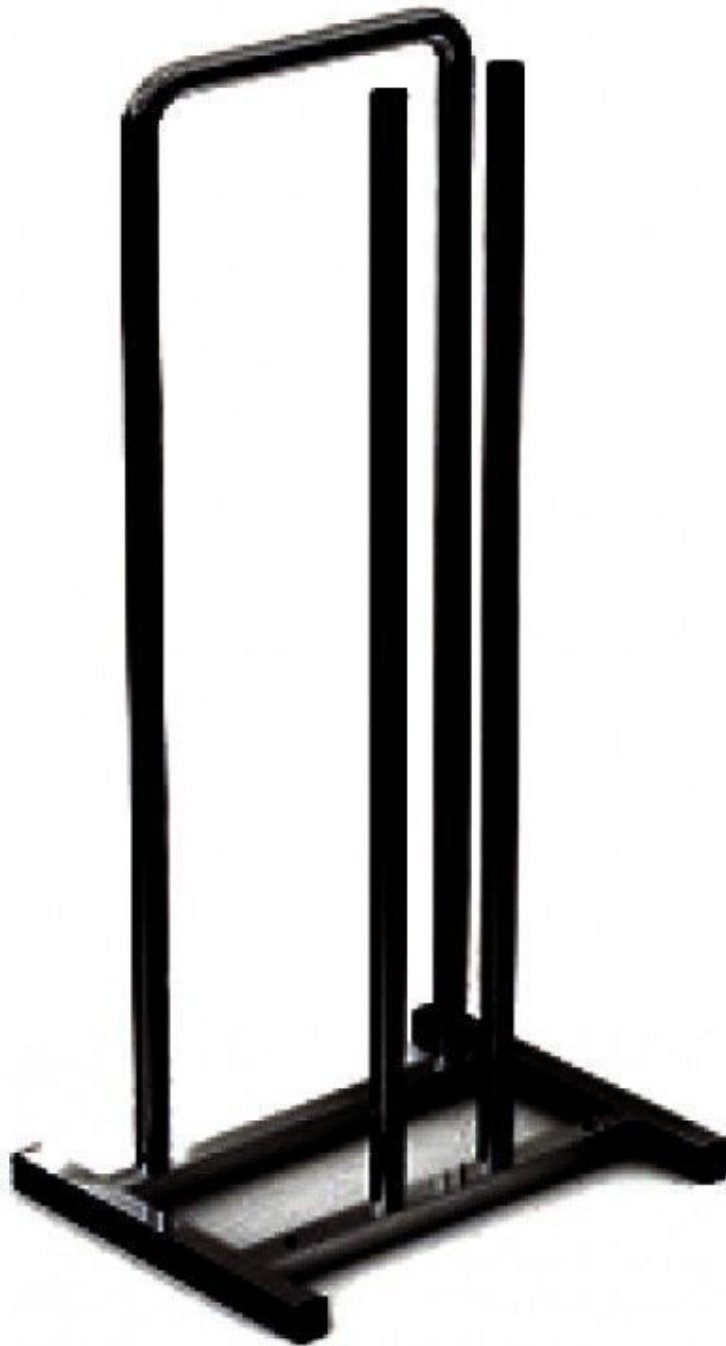

Kleiderbügelhalter aufbewahren **59,95 €Zzgl. MwSt**

Holzkleiderbugel **- 14,30 % 69,95**

SPEZIFIKATIONEN

Marke	Portants shopping
Standplatte	
Befestigung	
Farbe	Noir
Ref	por-pou-cin-810
ID	810
Lieferzeit	1-5 arbeitstage
Kategorie	Holzkleiderbugel
Typ	Professionell kleiderbugel

DETAIL

Wir bieten Ihnen alles, was Sie für das Layout Ihrer Filialen benötigen, von der Schaufensterpuppe bis hin zu Ihren Verpackungen. Auf unserem Portal sind verschiedene Sortimente verfügbar: Schaufensterpuppen von Mann, Frau, Kinder, Büsten und Torsos, Ladenbeleuchtung, Kleiderbügel und Tragen. Ihre Bestellung wird am selben Tag mit einer Lieferzeit von 3 bis 5 Werktagen sorgfältig vorbereitet. Genießen Sie unsere Rabatte!

BESCHREIBUNG

Regale für Kleiderbügel, geeignet für alle Arten von professionellen Kleiderbügeln. Mit diesem schwarzen Metallbügel können Sie alle Ihre Kleiderbügel problemlos im Shop aufbewahren. Dieser Aufhänger kann in Geschäften in der Nähe der Kasse oder in der Reserve aufgestellt werden. Diese Modellbügel-Tür passt zu allen unseren Holzbügeln.

Kleiderbügelhalter aufbewahren

Holzkleiderbugel - Foto n° 1

SPEZIFIKATIONEN

Marke	Portants shopping
Standplatte	
Befestigung	
Farbe	Noir
Ref	por-pou-cin-810
ID	810
Lieferzeit	1-5 arbeitstage
Kategorie	Holzkleiderbugel
Typ	Professionell kleiderbugel