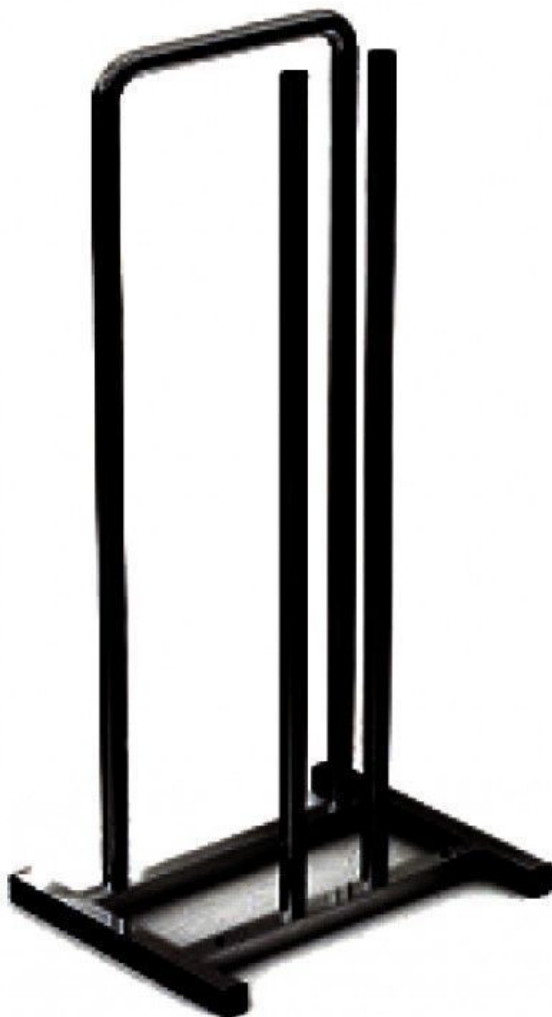

Kleiderbügelhalter aufbewahren **59,95 €Zzgl. MwSt**

Holzkleiderbugel **- 14,30 % 69,95**

SPEZIFIKATIONEN

Marke	Portants shopping
Standplatte	
Befestigung	
Farbe	Noir
Ref	por-pou-cin-810
ID	810
Lieferzeit	1-5 arbeitstage
Kategorie	Holzkleiderbugel
Typ	Professionell kleiderbugel

DETAIL

Wir bieten Ihnen alles, was Sie für das Layout Ihrer Filialen benötigen, von der Schaufensterpuppe bis hin zu Ihren Verpackungen. Auf unserem Portal sind verschiedene Sortimente verfügbar: Schaufensterpuppen von Mann, Frau, Kinder, Büsten und Torsos, Ladenbeleuchtung, Kleiderbügel und Tragen. Ihre Bestellung wird am selben Tag mit einer Lieferzeit von 3 bis 5 Werktagen sorgfältig vorbereitet. Genießen Sie unsere Rabatte!

BESCHREIBUNG

Regale für Kleiderbügel, geeignet für alle Arten von professionellen Kleiderbügeln. Mit diesem schwarzen Metallbügel können Sie alle Ihre Kleiderbügel problemlos im Shop aufbewahren. Dieser Aufhänger kann in Geschäften in der Nähe der Kasse oder in der Reserve aufgestellt werden. Diese Modellbügel-Tür passt zu allen unseren Holzbügeln.

Kleiderbügelhalter aufbewahren

Holzkleiderbugel - Foto n° 1

SPEZIFIKATIONEN

Marke	Portants shopping
Standplatte	
Befestigung	
Farbe	Noir
Ref	por-pou-cin-810
ID	810
Lieferzeit	1-5 arbeitstage
Kategorie	Holzkleiderbugel
Typ	Professionell kleiderbugel