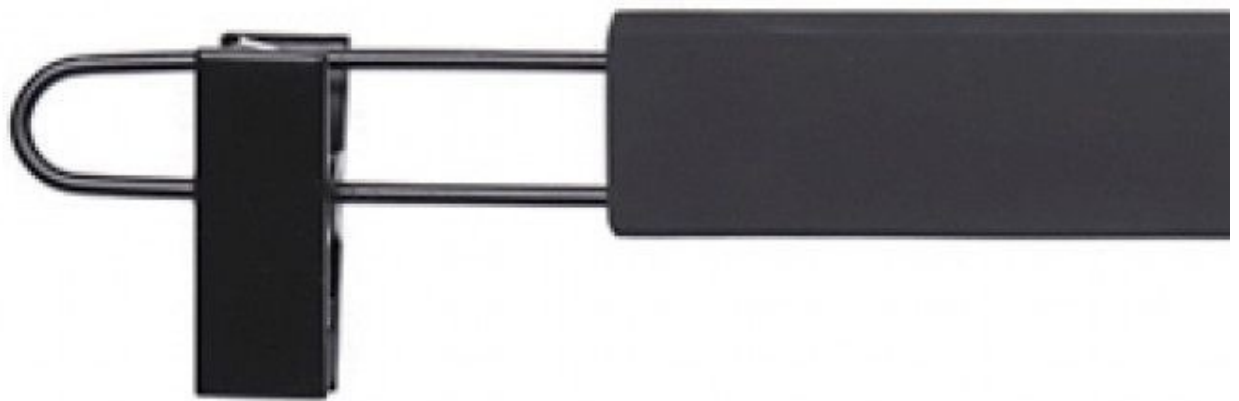

SPEZIFIKATIONEN

Marke	Cintres magasin
Standplatte	
Befestigung	Keine befestigung
Farbe	Noir
Ref	10-cin-pin-2360
ID	2360
Lieferzeit	1-5 arbeitstage
Kategorie	Holzkleiderbugel
Typ	Professionell kleiderbugel

DETAIL

Mannequins Shopping, Spezialist für Schaufensterpuppen und Ladenbau, bietet eine Reihe von Accessoires für professionelle Kleiderbügel. Ein wesentliches Element für Läden, die zum Tragen bereit sind, aber auch für Unternehmen und Fachleute, um Kleidung und Produkte auf Kleiderbügeln auszustellen. Der Konfektionsstander kann auch zum Aufhängen Ihrer Kleidung verwendet werden. Ab sofort auf unserer Website erhältlich.

10 Kleiderbugel mit klips schwarz soft touch 42 cm

Holzkleiderbugel - Foto n° 4