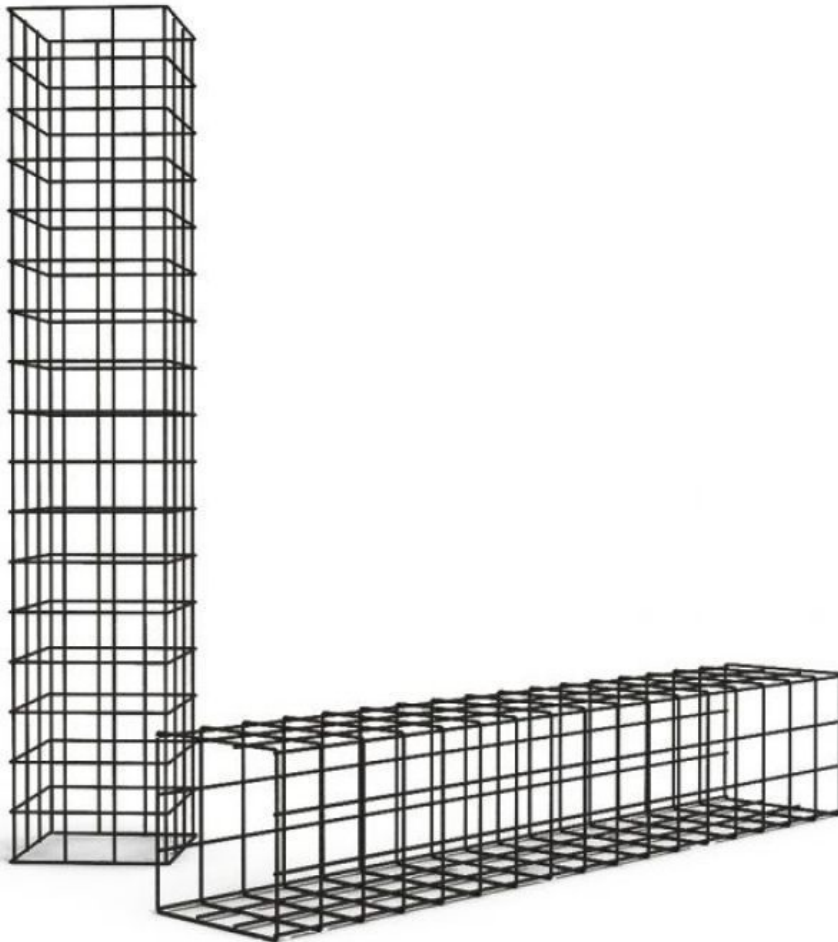

Vertikale oder horizontale Maschensäule **245,00 €Zzgl. MwSt** Zubehoranzeigen

SPEZIFIKATIONEN

Marke	Presentoirs shopping
Standplatte	
Befestigung	Keine befestigung
Farbe	Noir
Ref	col-ver-ou-3887
ID	3887
Lieferzeit	1-5 arbeitstage
Kategorie	Zubehoranzeigen
Typ	Store möbel

DETAIL

Merkmale:

- **Robustes Material:** Hergestellt aus hochwertigem Drahtgeflecht, garantiert diese Ausstellungssäule eine außergewöhnliche Haltbarkeit.
- **Elegante mattschwarze Oberfläche:** Die mattschwarze Farbe verleiht der Säule ein modernes und anspruchsvolles Aussehen.
- **Vielseitig verwendbar:** Stellen Sie die Säule vertikal auf für einen statuarischen Effekt oder horizontal für eine einzigartige Präsentation.
- **Einfacher Aufbau:** Der Aufbau ist schnell erledigt, sodass Sie diese Ausstellungssäule sofort einsetzen können.

BESCHREIBUNG

Verwandeln Sie Ihren Raum mit unserer **Säule** aus mattschwarzem Drahtgeflecht. Diese vielseitige und elegante Säule kann sowohl vertikal als auch horizontal verwendet werden, um Ihre Produkte einzigartig und modern zu präsentieren. **Maße:**

- Länge: 170 cm
- Höhe: 41,1 cm
- Breite: 41,1 cm
- Inhalt der Verpackung: 1 x Säule aus Metallgitter Mattschwarz
- Verleihen Sie Ihrem Raum einen modernen Touch mit unserer
- Anleitung zum Zusammenbau

Säule aus mattschwarzem Metallgitter. Bestellen Sie jetzt für eine schicke und moderne Präsentation.

Vertikale oder horizontale Maschensäule