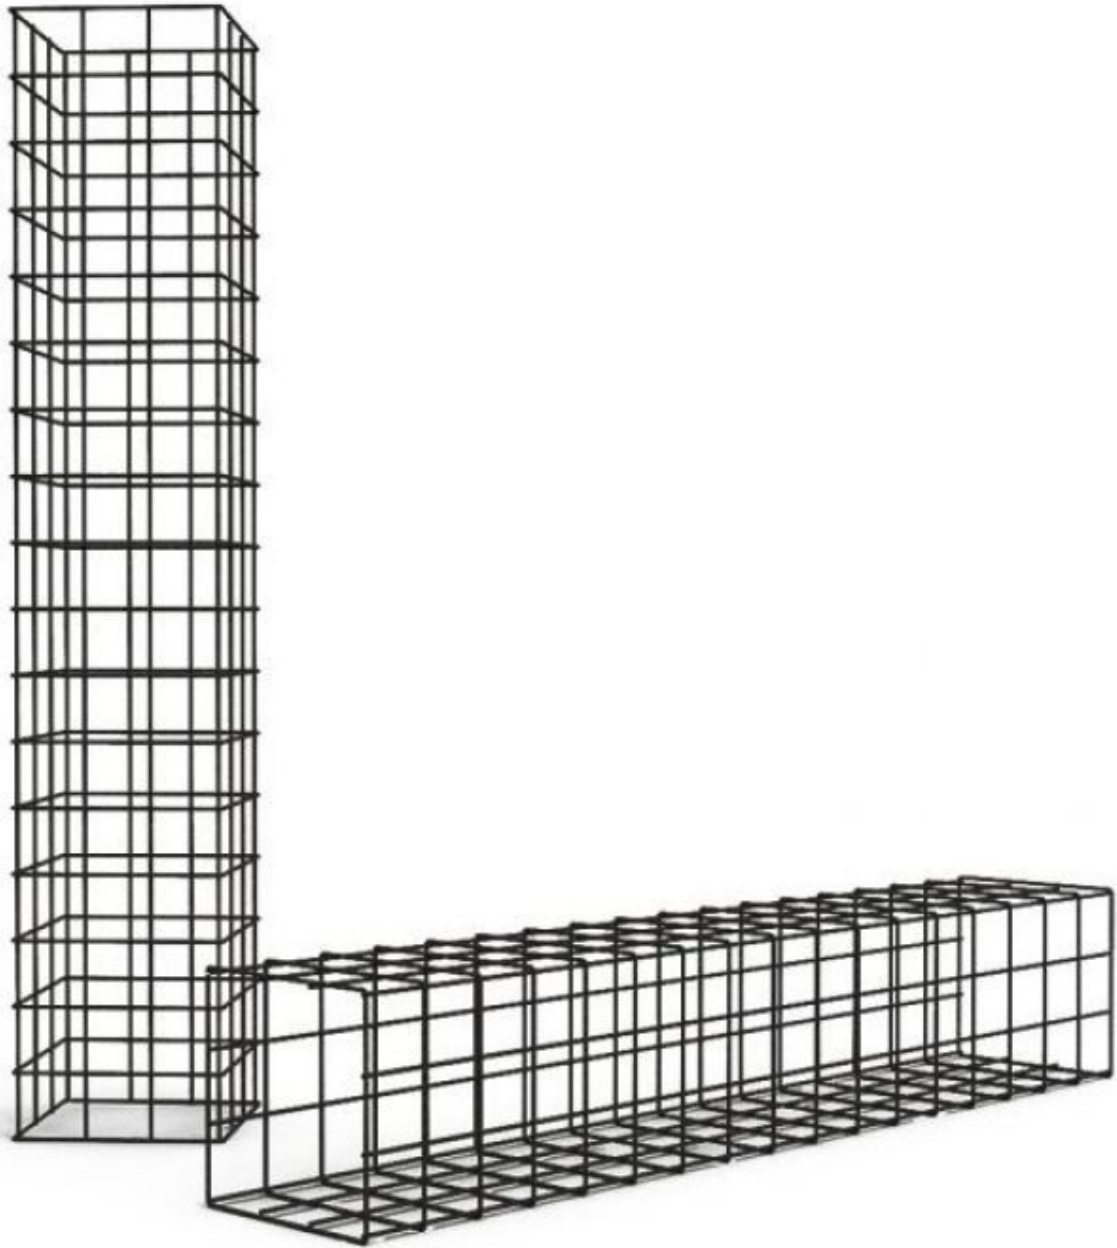

Zubehoranzeigen - Foto n° 1

SPEZIFIKATIONEN

Marke	Presentoirs shopping
Standplatte	
Befestigung	Keine befestigung
Farbe	Noir
Ref	col-ver-ou-3887
ID	3887
Lieferzeit	1-5 arbeitstage
Kategorie	Zubehoranzeigen
Typ	Store möbel

DETAIL

Merkmale:

- **Robustes Material:** Hergestellt aus hochwertigem Drahtgeflecht, garantiert diese Ausstellungssäule eine außergewöhnliche Haltbarkeit.
- **Elegante mattschwarze Oberfläche:** Die mattschwarze Farbe verleiht der Säule ein modernes und anspruchsvolles Aussehen.
- **Vielseitig verwendbar:** Stellen Sie die Säule vertikal auf für einen statuarischen Effekt oder horizontal für eine einzigartige Präsentation.
- **Einfacher Aufbau:** Der Aufbau ist schnell erledigt, sodass Sie diese Ausstellungssäule sofort einsetzen können.

Vertikale oder horizontale Maschensäule

Zubehoranzeigen - Foto n° 2