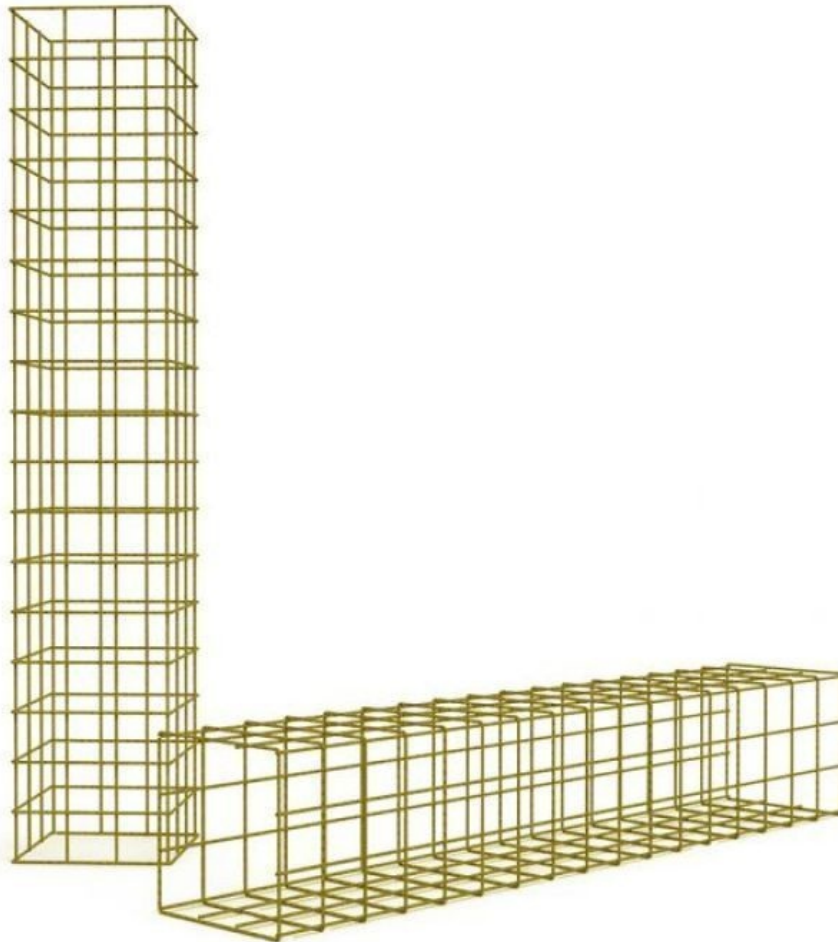

Vergoldete Metallgittersäule 245,00 € Zzgl. MwSt Zubehoranzeigen

SPEZIFIKATIONEN

Marke	Presentoirs shopping
Standplatte	
Befestigung	Keine befestigung
Farbe	Or
Ref	col-en-tre-3892
ID	3892
Lieferzeit	1-3 arbeitstage
Kategorie	Zubehoranzeigen
Typ	Store möbel

DETAIL

Merkmale:

- **Robustes Material:** Hergestellt aus hochwertigem Drahtgeflecht, garantiert diese Ausstellungssäule eine außergewöhnliche Langlebigkeit.
- **Elegante Goldlackierung:** Die goldene Farbe verleiht der Säule ein modernes und anspruchsvolles Aussehen.
- **Vielseitig verwendbar:** Stellen Sie die Säule vertikal auf für einen statuarischen Effekt oder horizontal für eine einzigartige Präsentation.
- **Einfacher Aufbau:** Der Aufbau ist schnell erledigt, sodass Sie diese Ausstellungssäule sofort einsetzen können.

BESCHREIBUNG

Verwandeln Sie Ihren Raum mit unserer **Säule** aus goldfarbenem Drahtgeflecht. Diese vielseitige und elegante Säule kann sowohl vertikal als auch horizontal verwendet werden, um Ihre Produkte einzigartig und modern zu präsentieren. **Maße:**

- Länge: 170 cm
- Höhe: 41,1 cm
- Breite: 41,1 cm
- Inhalt der Verpackung: 1 x Säule aus Metallgitter matt goldfarben
- Anleitung zum Zusammenbau

Verleihen Sie Ihrem Raum einen modernen Touch mit unserer Säule aus goldfarbenem Metallgitter. Bestellen Sie jetzt für eine schicke und moderne Präsentation.

Vergoldete Metallgittersäule