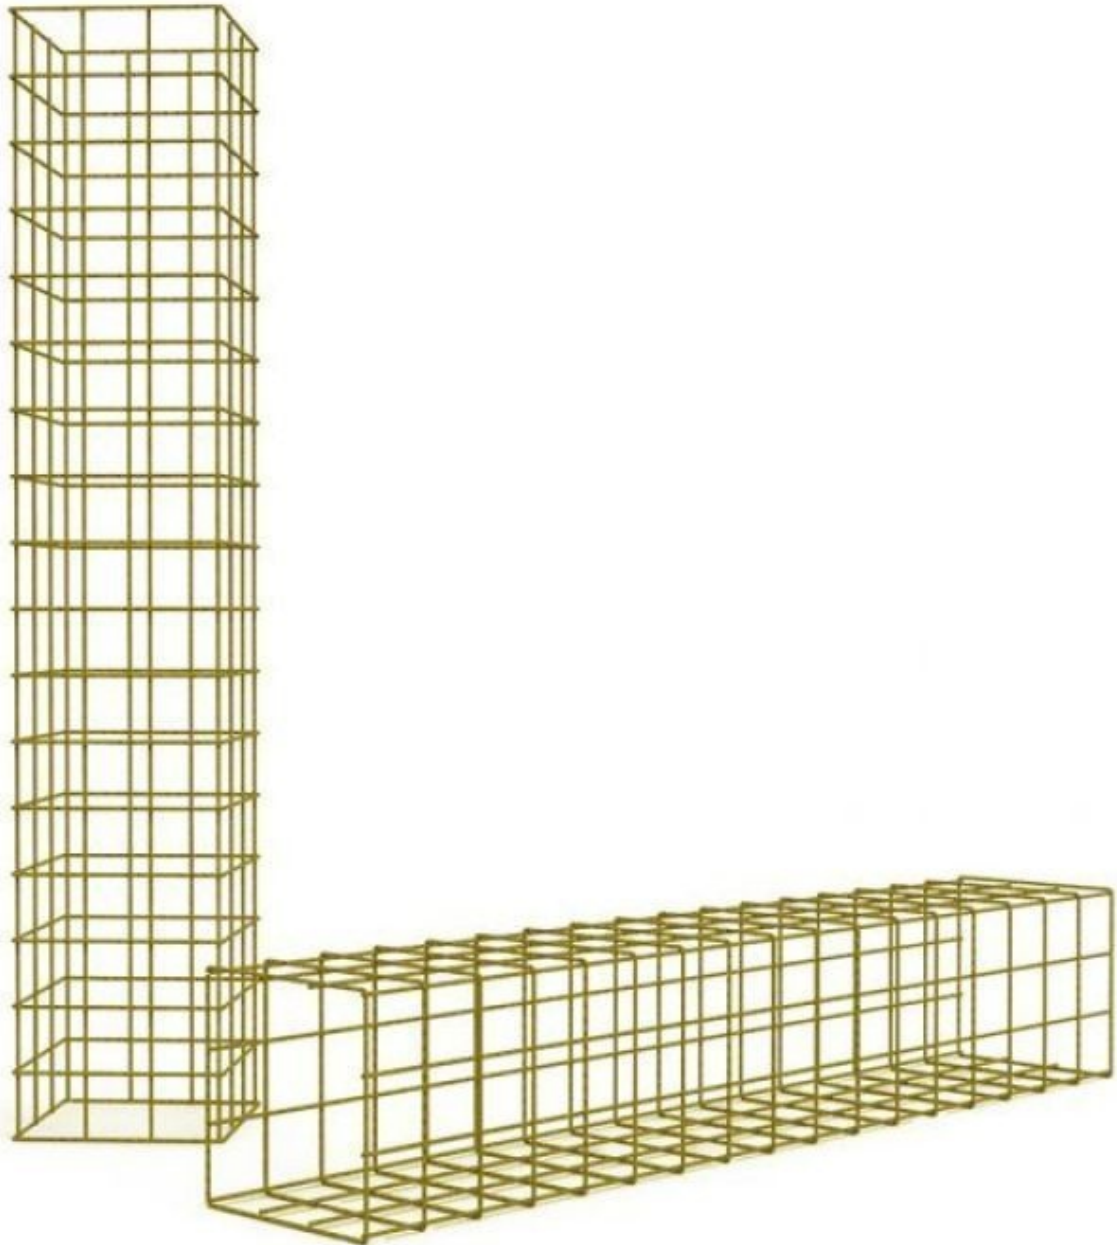

Zubehoranzeigen - Foto n° 1

SPEZIFIKATIONEN

Marke	Presentoirs shopping
Standplatte	
Befestigung	Keine befestigung
Farbe	Or
Ref	col-en-tre-3892
ID	3892
Lieferzeit	1-3 arbeitstage
Kategorie	Zubehoranzeigen
Typ	Store möbel

DETAIL

Merkmale:

- **Robustes Material:** Hergestellt aus hochwertigem Drahtgeflecht, garantiert diese Ausstellungssäule eine außergewöhnliche Langlebigkeit.
- **Elegante Goldlackierung:** Die goldene Farbe verleiht der Säule ein modernes und anspruchsvolles Aussehen.
- **Vielseitig verwendbar:** Stellen Sie die Säule vertikal auf für einen statuarischen Effekt oder horizontal für eine einzigartige Präsentation.
- **Einfacher Aufbau:** Der Aufbau ist schnell erledigt, sodass Sie diese Ausstellungssäule sofort einsetzen können.

Vergoldete Metallgittersäule

Zubehoranzeigen - Foto n° 2