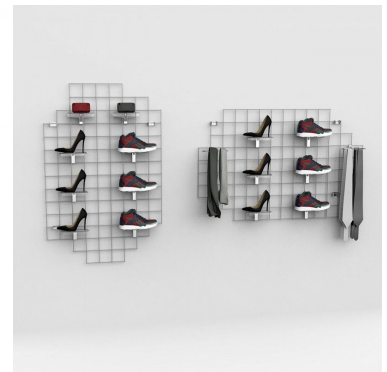

Schwarz Drahtgitterdisplay 1400 x 900 mm **95,00 €** zzgl. MwSt Zubehoranzeigen

SPEZIFIKATIONEN

Marke	Presentoirs shopping
Standplatte	
Befestigung	
Farbe	Noir
Ref	pre-gri-noi-3610
ID	3610
Lieferzeit	1-5 arbeitstage
Kategorie	Zubehoranzeigen
Typ	Store möbel

DETAIL

BESCHREIBUNG

Mesh-Display Schwarz 1400 x 900 mm

Breite (mm) 900

Höhe (mm) 1400

Maschenweite (mm) 100x100

Schwarze Farbe

Zur Verwendung mit Haken 7169 Schwarz

Präsentieren Sie Ihre Accessoires, Schuhe usw. Schaffen Sie Dekoration in Ihren Verkaufsstellen, ein Universum, das dank dieser Wanddisplays aus schwarzem Metall wie Sie aussieht.

Schwarz Drahtgitterdisplay 1400 x 900 mm

Diese Zubehördisplays können an der Wand oder an der Decke angebracht werden und Ihre Produkte präsentieren oder einfach an der Dekoration

Diese Zubehoranzeigen können an der wand oder an der Decke angebracht werden und ihre Produkte präsentieren oder einfach an der Dekoration Ihres Geschäfts teilnehmen.