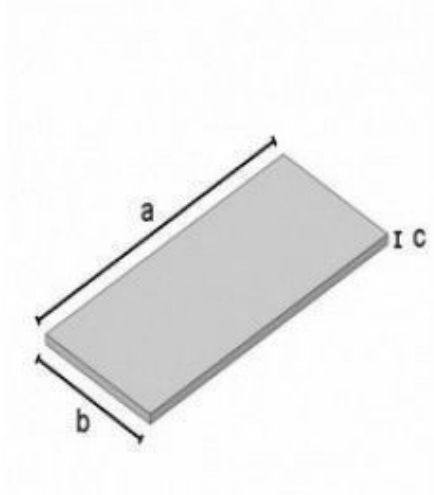

Information

a = 1000
b = 400
c = 22

6.60

1/pack

SPEZIFIKATIONEN

Marke	Mobilier shopping
Standplatte	
Befestigung	
Farbe	Noir
Ref	eta-boi-100-1274
ID	1274
Lieferzeit	1-5 arbeitstage
Kategorie	Zubehör gondeln speichern
Typ	Store möbel

DETAIL

Mannequins Shopping, ein Spezialist für Schaufensterpuppen und Ladenbau, bietet eine Reihe von Ladenregalen mit einer großen Auswahl an Größen, Materialien und Farben. Ideal, um Kunden für Ihre Produkte zu gewinnen. Ab sofort zu ermäßigten Preisen auf unserer Website in hochrangigen Regalen erhältlich.

Unverzichtbar für die Gestaltung der 4 Bereiche Ihres Unternehmens: der Vitrine, der Wandgestaltung, dem zentralen Bereich und dem Sammelbereich.