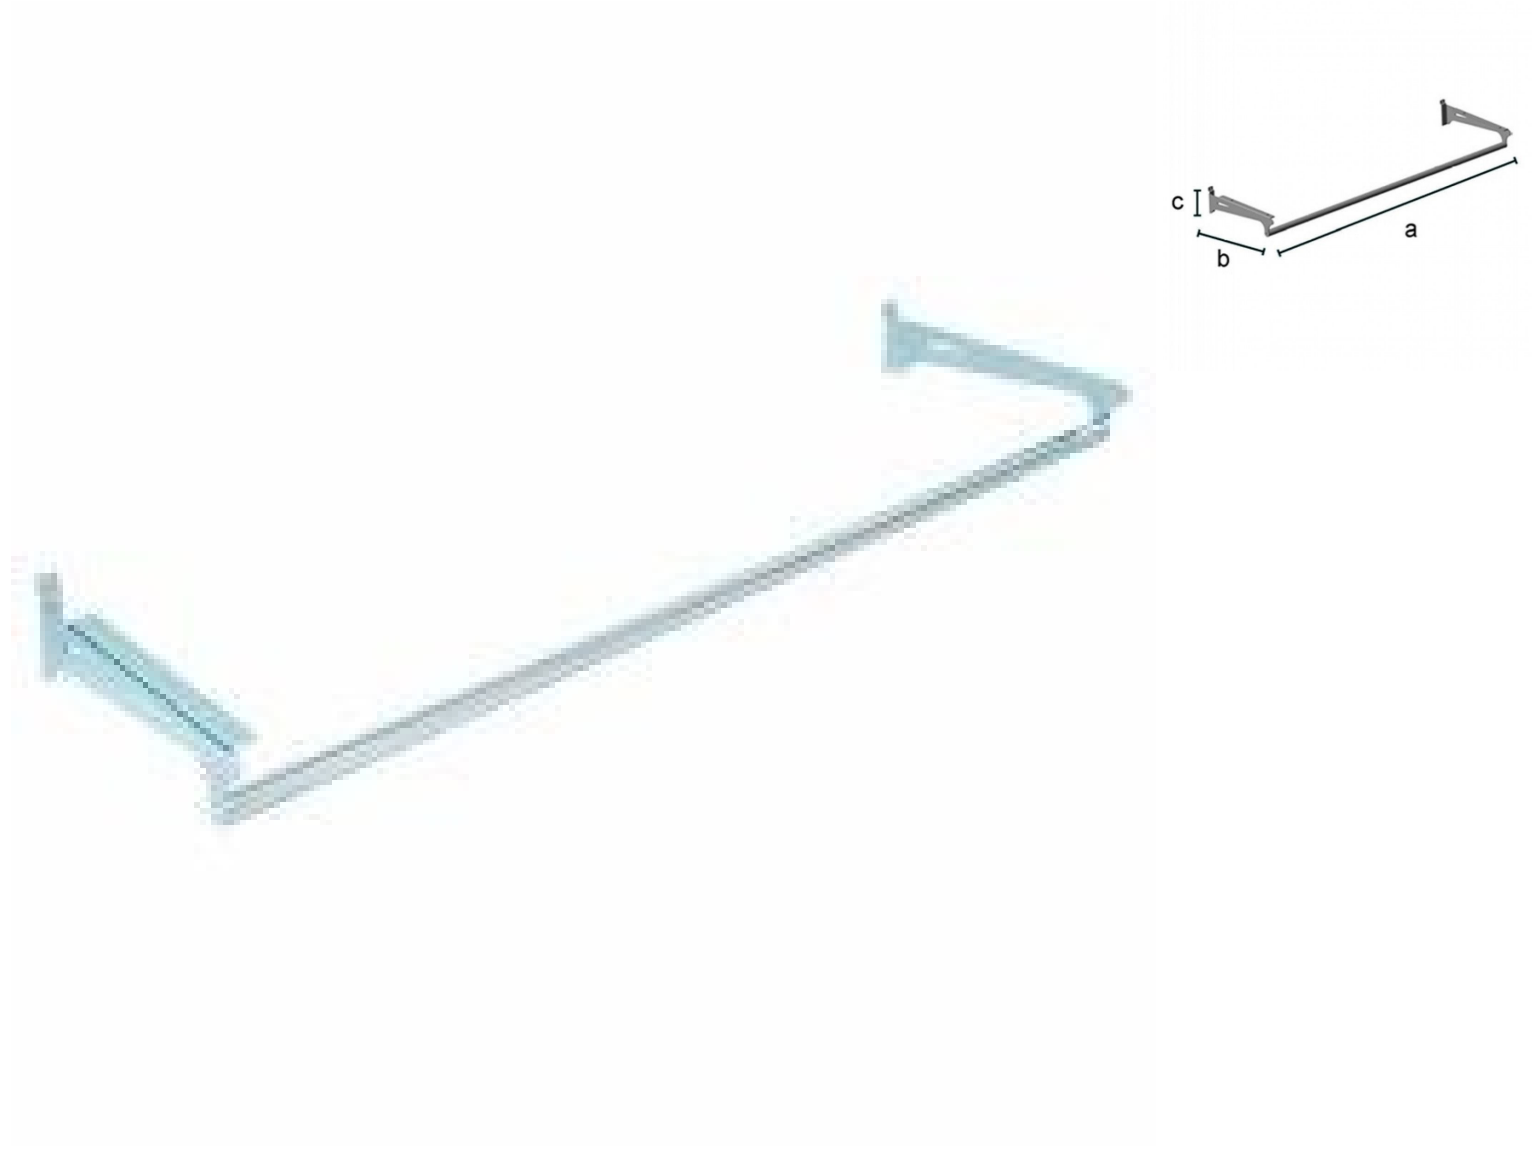

Halter Chrom Regale mit Konfektionsstab **24,20 €Zzgl. MwSt**

Zubehör gondeln speichern

SPEZIFIKATIONEN

Marke	Mobilier bureau
Standplatte	
Befestigung	Keine befestigung
Farbe	Gris
Ref	sup-eta-chr-3216
ID	3216
Lieferzeit	1-5 arbeitstage
Kategorie	Zubehör gondeln speichern
Typ	Store möbel

DETAIL

Halter Regale für wandförmige Gondel verchromt. Mannequins Shopping bietet eine Reihe von Geräten für Wandgondeln, wie Frontstangen, Regalhalter und Regale für Gondeln.

BESCHREIBUNG

Regalhalter für Wandgondeln mit eingebauter Stange. **Diese Regalhalterung ermöglicht es**, Ihre Wandgondel mit Regalen zu füllen, um Gegenstände und Accessoires zu positionieren. **Das modulare System**, solide und auf Lager verfügbar. **Abmessungen Wand-Regale:**Tiefe: 305 cm Höhe: 84 cm Gewicht: 0,78 Kg.

Halter Chrom Regale mit Konfektionsstab

Zubehör gondeln speichern - Foton° 1

SPEZIFIKATIONEN

Marke	Mobilier bureau
Standplatte	
Befestigung	Keine befestigung
Farbe	Gris
Ref	sup-eta-chr-3216
ID	3216
Lieferzeit	1-5 arbeitstage
Kategorie	Zubehör gondeln speichern
Typ	Store möbel

Zubehör gondeln speichern - Foto n° 2

SPEZIFIKATIONEN

Marke	Mobilier bureau
Standplatte	
Befestigung	Keine befestigung
Farbe	Gris
Ref	sup-eta-chr-3216
ID	3216
Lieferzeit	1-5 arbeitstage
Kategorie	Zubehor gondeln speichern
Typ	Store möbel