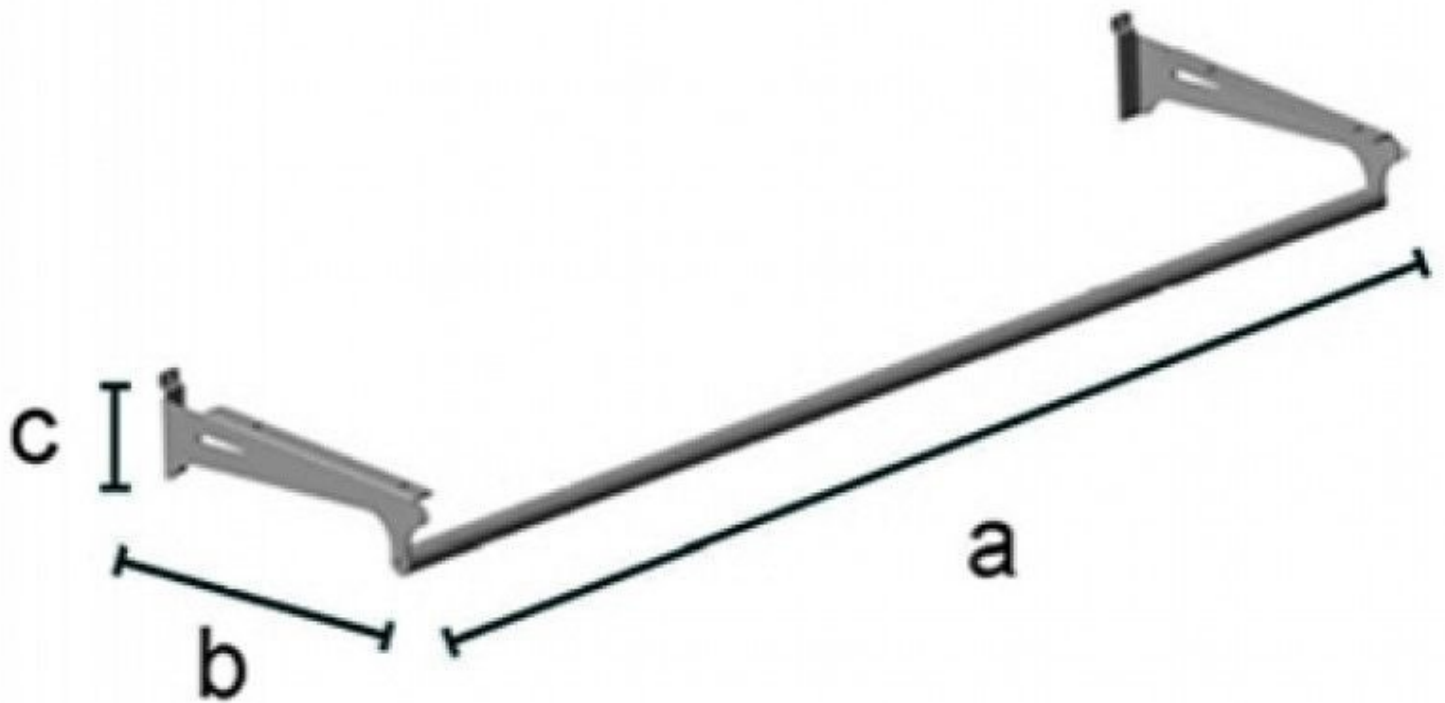

SPEZIFIKATIONEN

Marke	Mobilier bureau
Standplatte	
Befestigung	Keine befestigung
Farbe	Gris
Ref	sup-eta-chr-3216
ID	3216
Lieferzeit	1-5 arbeitstage
Kategorie	Zubehor gondeln speichern
Typ	Store möbel

DETAIL

Halter Regale für wandförmige Gondel verchromt. Mannequins Shopping bietet eine Reihe von Geräten für Wandgondeln, wie Frontstangen, Regalhalter und Regale für Gondeln.