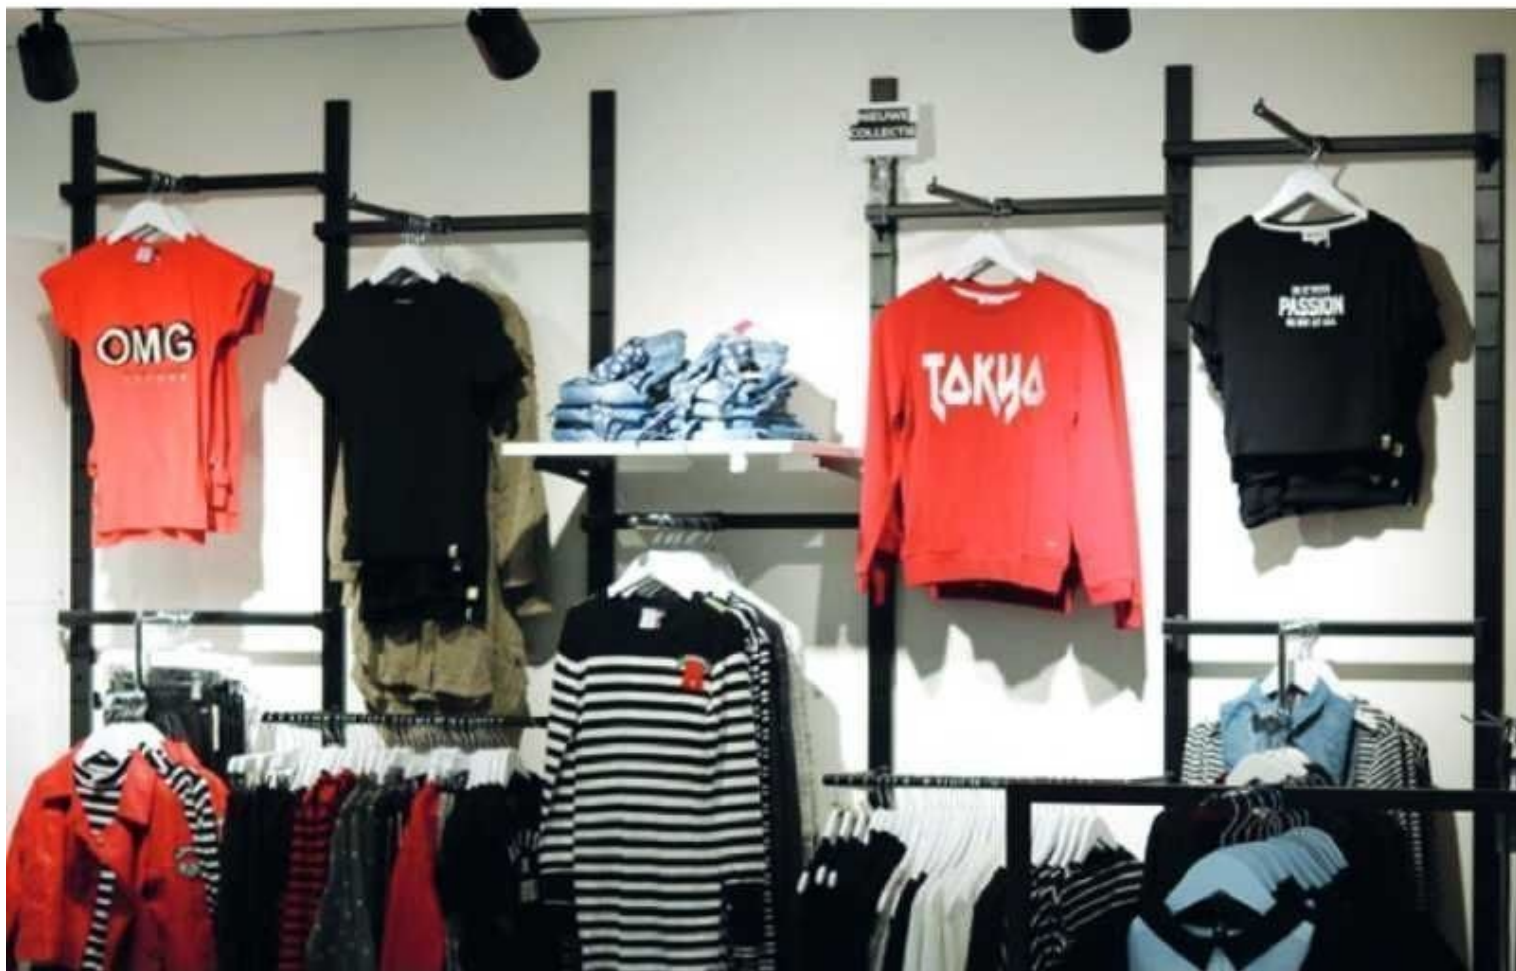

SPEZIFIKATIONEN

Marke	Mobilier shopping
Standplatte	
Befestigung	
Farbe	Blanc
Ref	pre-mur-bla-3646
ID	3646
Lieferzeit	1-5 arbeitstage
Kategorie	Wandgondeln
Typ	Store möbel

DETAIL

Merkmale:

- **Modernes Design:** Die wandmontierte Gondel hat ein modernes Design, das zu einer Vielzahl von Einzelhandelsumgebungen passt und Ihrem Geschäft einen Hauch von Eleganz verleiht.
- **Robustes Material:** Diese Gondel ist aus langlebigen Materialien gefertigt und hält dem täglichen Gebrauch stand, ohne ihre ästhetische Qualität zu verlieren.
- **Einfache Wandinstallation:** Die Montageanleitung der Wandgondel gewährleistet eine schnelle und sichere Installation an Ihren Wänden.

Paketinhalt: • 1 x Wandgondel

White wall display for shop 3 meters Laser

Wandgondeln - Foto n° 3