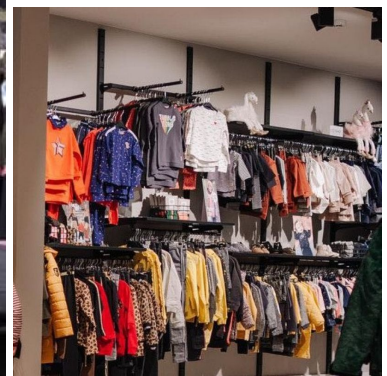

White wall display for shop 3 meters Laser **565,00 €Zzgl. MwSt** Wandgondeln

SPEZIFIKATIONEN

| | |
|--------------------|-------------------|
| Marke | Mobilier shopping |
| Standplatte | |
| Befestigung | |
| Farbe | Blanc |
| Ref | pre-mur-bla-3646 |
| ID | 3646 |
| Lieferzeit | 1-5 arbeitstage |
| Kategorie | Wandgondeln |
| Typ | Store möbel |

Paketinhalt: • 1 x Wandgondel

BESCHREIBUNG

Nutzen Sie den Platz in Ihrem Geschäft optimal mit unserer Wandgondel, einer vielseitigen Lösung, die Ihre Produkte attraktiv präsentiert. Mit ihren großzügigen Abmessungen bietet diese Wandgondel eine geräumige Ausstellungsfläche und verleiht Ihrem Verkaufsraum eine moderne Ästhetik. Ideal für Supermärkte, Einzelhandelsgeschäfte und Boutiquen, bietet diese Gondel eine optimale Präsentation Ihrer Produkte.

Abmessungen:

- Höhe: 240 cm
- Breite: 300 cm
- Tiefe: 12 cm
- Präsentation: Für eine geordnete Präsentation
- Anpassungsfähigkeit: Geeignet für verschiedene Arten von Produkten

White wall display for shop 3 meters Laser