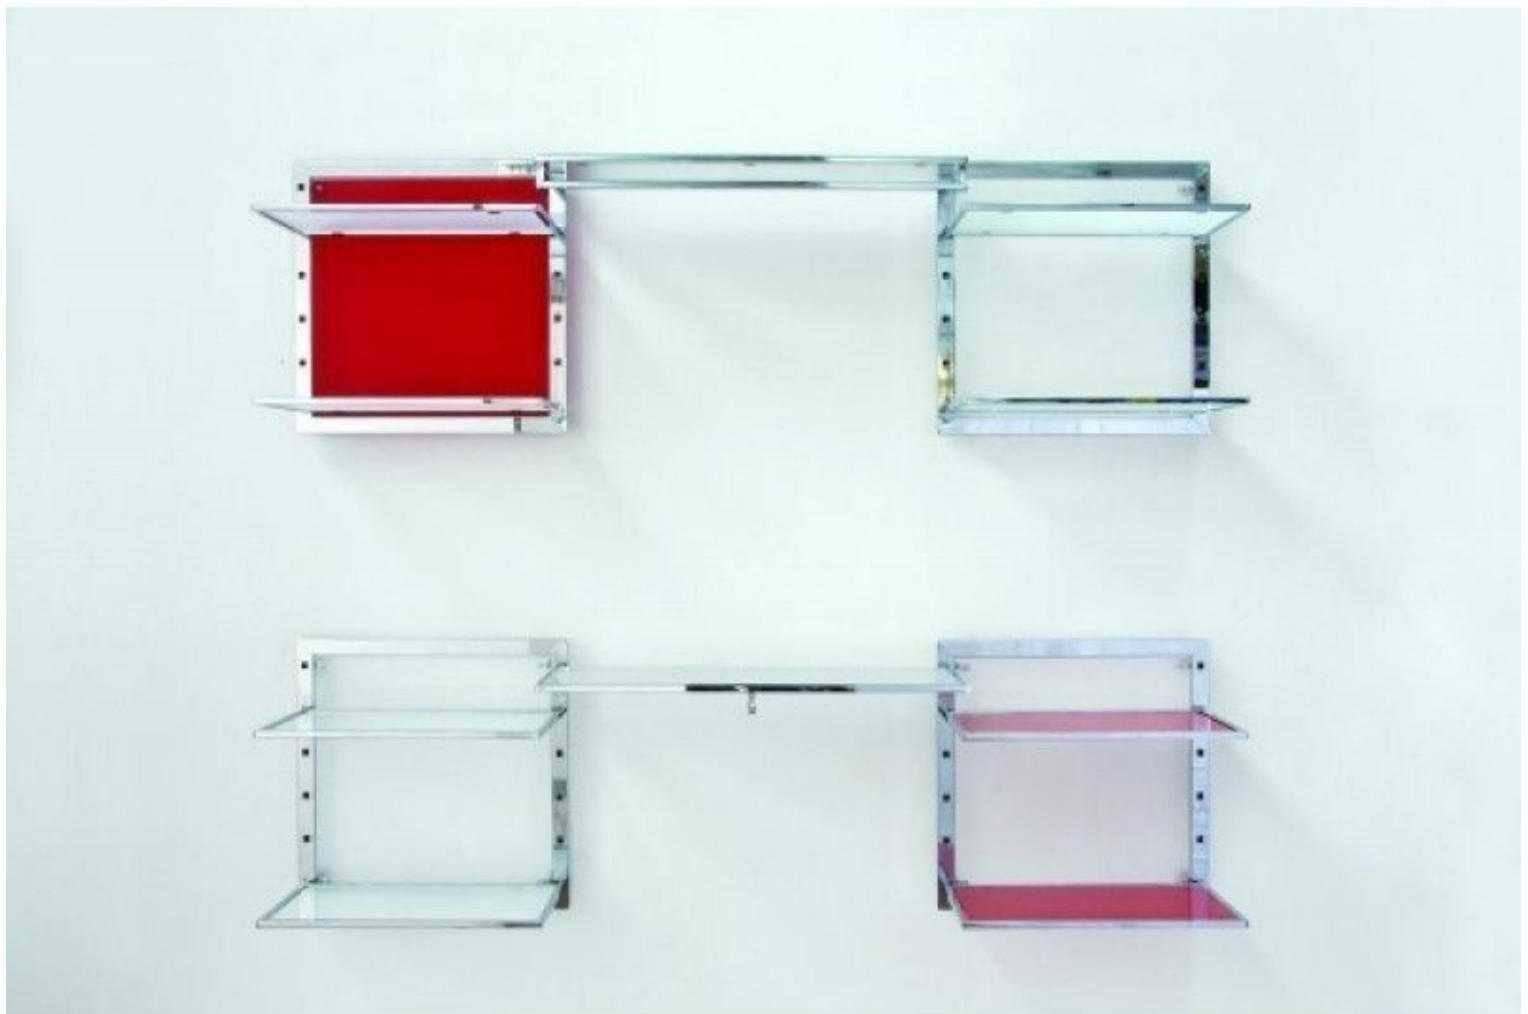

Wandregale aus Rot- und Chrommetall **188,50 €Zzgl. MwSt** Wandgondeln

SPEZIFIKATIONEN

Marke	Mannequins vitrine
Standplatte	
Befestigung	
Farbe	Metal
Ref	eta-mur-met-245
ID	245
Lieferzeit	1-5 arbeitstage
Kategorie	Wandgondeln
Typ	Store möbel

Zögern Sie nicht, uns zu kontaktieren, um ein Angebot für Gondeln zu erhalten, das am besten zu Ihrem Geschäft oder Geschäft passt.

BESCHREIBUNG

Regale völlig kundengerecht zu Ihrem Speicher oder zu Verkaufsbereich! Die Zentraleinheit besteht aus verchromtem Stahl, gebrauchsfertigen Stangen und glänzend weißen Präsentationstafeln mit einer Dicke von 22 mm!

Maße der Stäbe 100 cm breit

Stückpreise dieser Riegel nur 15,60 Euro.

Hochglanzweißer Regalpreis von 100 cm Breite, inkl. Regalstützen und Fertigriegel, nur 46,70 Euro.

Wandregale aus Rot- und Chrommetall

Wandgondeln - Foto n° 1

SPEZIFIKATIONEN

Marke	Mannequins vitrine
Standplatte	
Befestigung	
Farbe	Metal
Ref	eta-mur-met-245
ID	245
Lieferzeit	1-5 arbeitstage
Kategorie	Wandgondeln
Typ	Store möbel

DETAIL

Wir bieten Gondeln mit vollem Boden, perforiert, in verschiedenen Größen und in verschiedenen Farben an. Entdecken Sie unsere große Auswahl an Wandgondeln, Gondelköpfen oder Mittelgondeln und deren Zubehör. Wir helfen Ihnen im besten Fall, Ihre Ladengondeln und die Aufteilung Ihrer Verkaufsfläche zu ordnen.