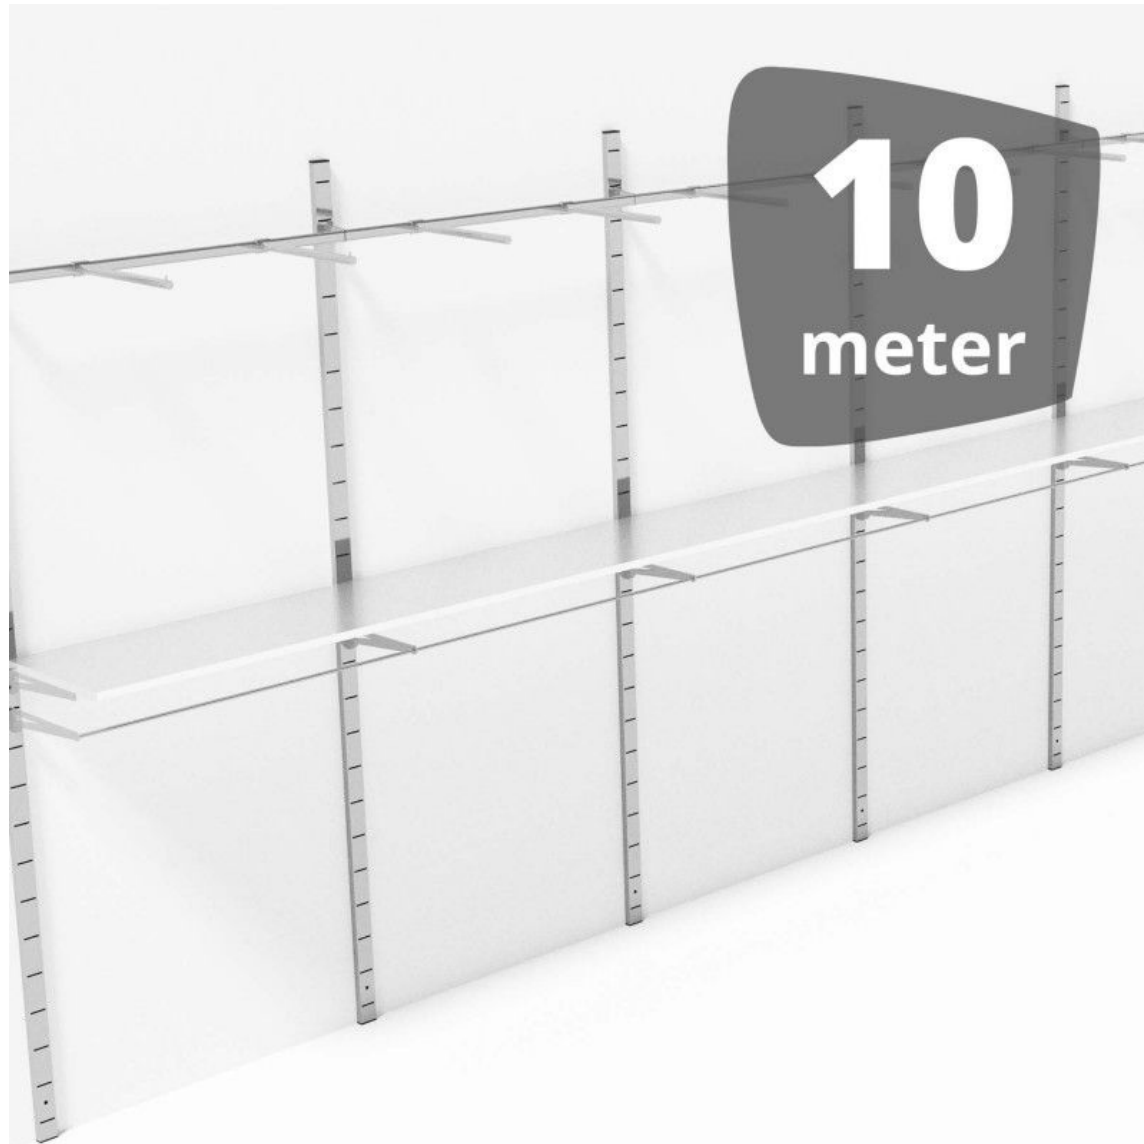

Wandgondeln metal 10 m **1 769,00 €** zzgl. MwSt

Wandgondeln

SPEZIFIKATIONEN

Marke	Mobilier shopping
Standplatte	
Befestigung	
Farbe	Metal
Ref	gon-mur-en-1021
ID	1021
Lieferzeit	1-5 arbeitstage
Kategorie	Wandgondeln
Typ	Store möbel

DETAIL

Merkmale:

- **Modernes Design:** Die wandmontierte Gondel hat ein modernes Design, das zu einer Vielzahl von Einzelhandelsumgebungen passt und Ihrem Geschäft einen Hauch von Eleganz verleiht.
- **Robustes Material:** Diese Gondel ist aus langlebigen Materialien gefertigt und hält dem täglichen Gebrauch stand, ohne ihre ästhetische Qualität zu verlieren.
- **Einfache Wandinstallation:** Die Montageanleitung der Wandgondel gewährleistet eine schnelle und sichere Installation an Ihren Wänden.

Paketinhalt: • 1 x Wandgondel

BESCHREIBUNG

Nutzen Sie den Platz in Ihrem Geschäft optimal mit unserer **Wandgondel**, einer vielseitigen Lösung, die Ihre Produkte attraktiv präsentiert. Mit ihren großzügigen Abmessungen bietet diese **Wandgondel** eine geräumige Ausstellungsfläche und verleiht Ihrem Verkaufsraum eine moderne Ästhetik. Ideal für Supermärkte, Einzelhandelsgeschäfte und Boutiquen, bietet diese Gondel eine optimale Präsentation Ihrer Produkte.

Abmessungen:

- Höhe: 240 cm
- Breite: 1000 cm
- Tiefe: 20 cm
- Verwendungszwecke:
- Präsentation: Für eine geordnete Präsentation
- Anpassungsfähigkeit: Geeignet für verschiedene Arten von Produkten

Wandgondeln metal 10 m