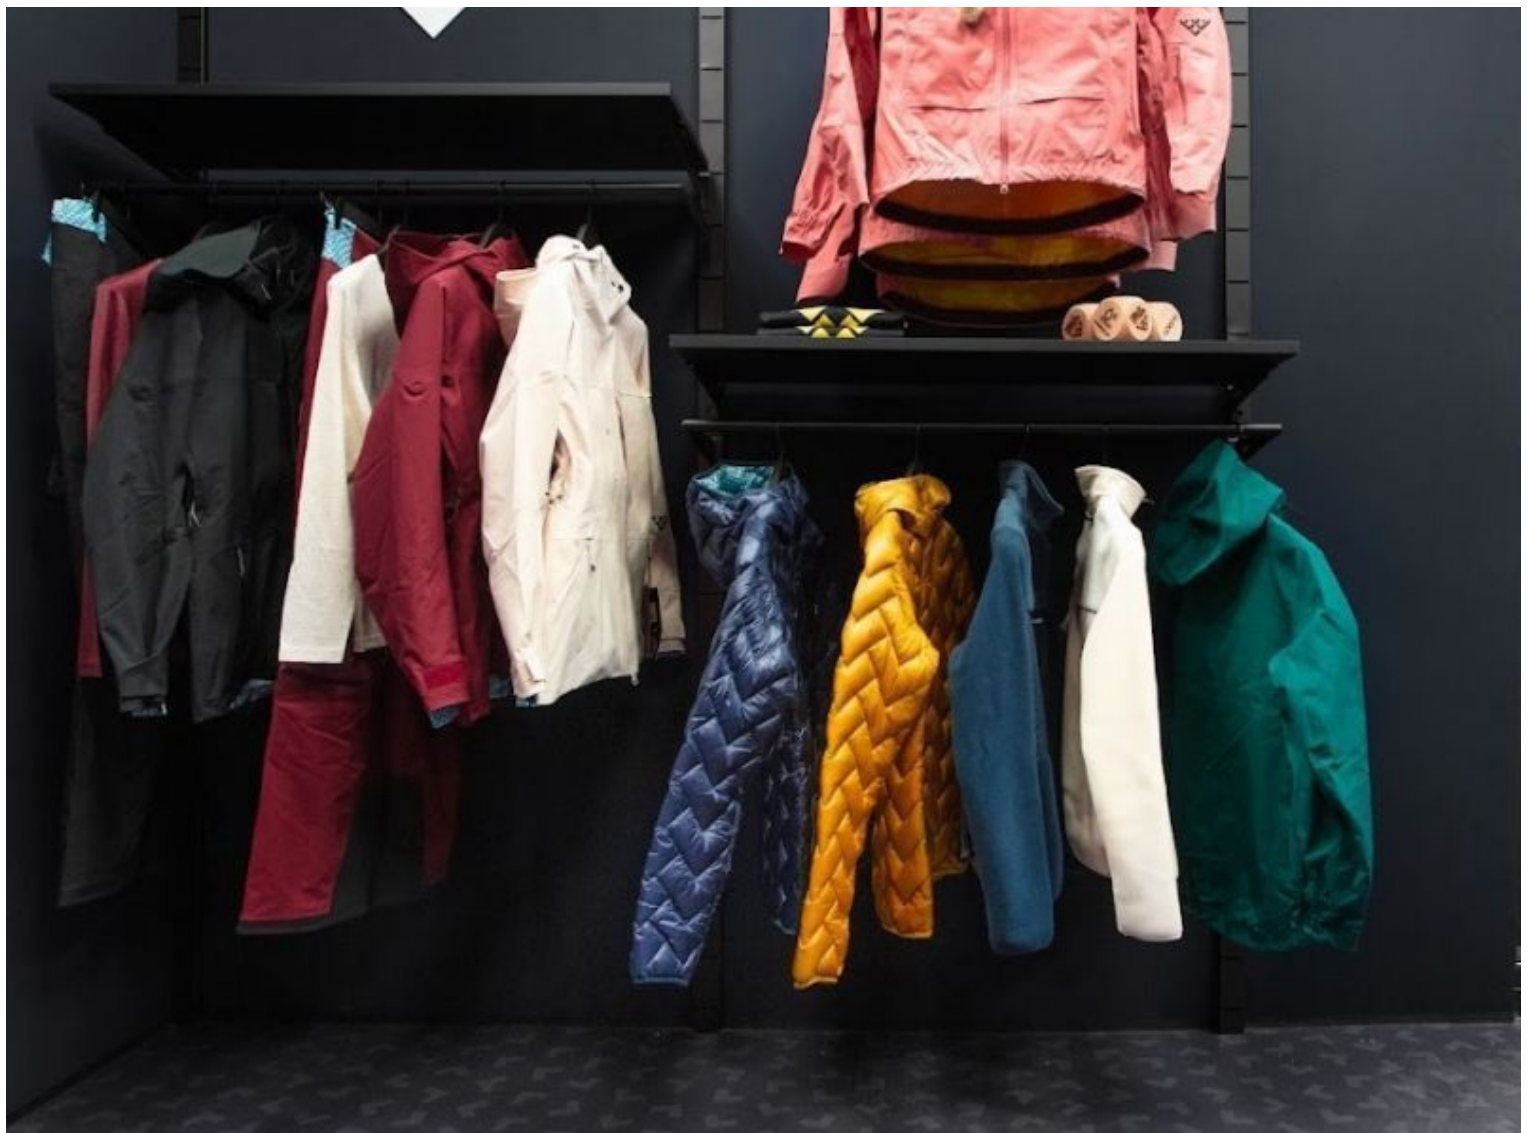

SPEZIFIKATIONEN

Marke	Mobilier shopping
Standplatte	
Befestigung	
Farbe	Metal
Ref	gon-mur-en-1021
ID	1021
Lieferzeit	1-5 arbeitstage
Kategorie	Wandgondeln
Typ	Store möbel

DETAIL

Merkmale:

- **Modernes Design:** Die wandmontierte Gondel hat ein modernes Design, das zu einer Vielzahl von Einzelhandelsumgebungen passt und Ihrem Geschäft einen Hauch von Eleganz verleiht.
- **Robustes Material:** Diese Gondel ist aus langlebigen Materialien gefertigt und hält dem täglichen Gebrauch stand, ohne ihre ästhetische Qualität zu verlieren.
- **Einfache Wandinstallation:** Die Montageanleitung der Wandgondel gewährleistet eine schnelle und sichere Installation an Ihren Wänden.

Paketinhalt: • 1 x Wandgondel

Wandgondeln metal 10 m

Wandgondeln - Foto n° 7