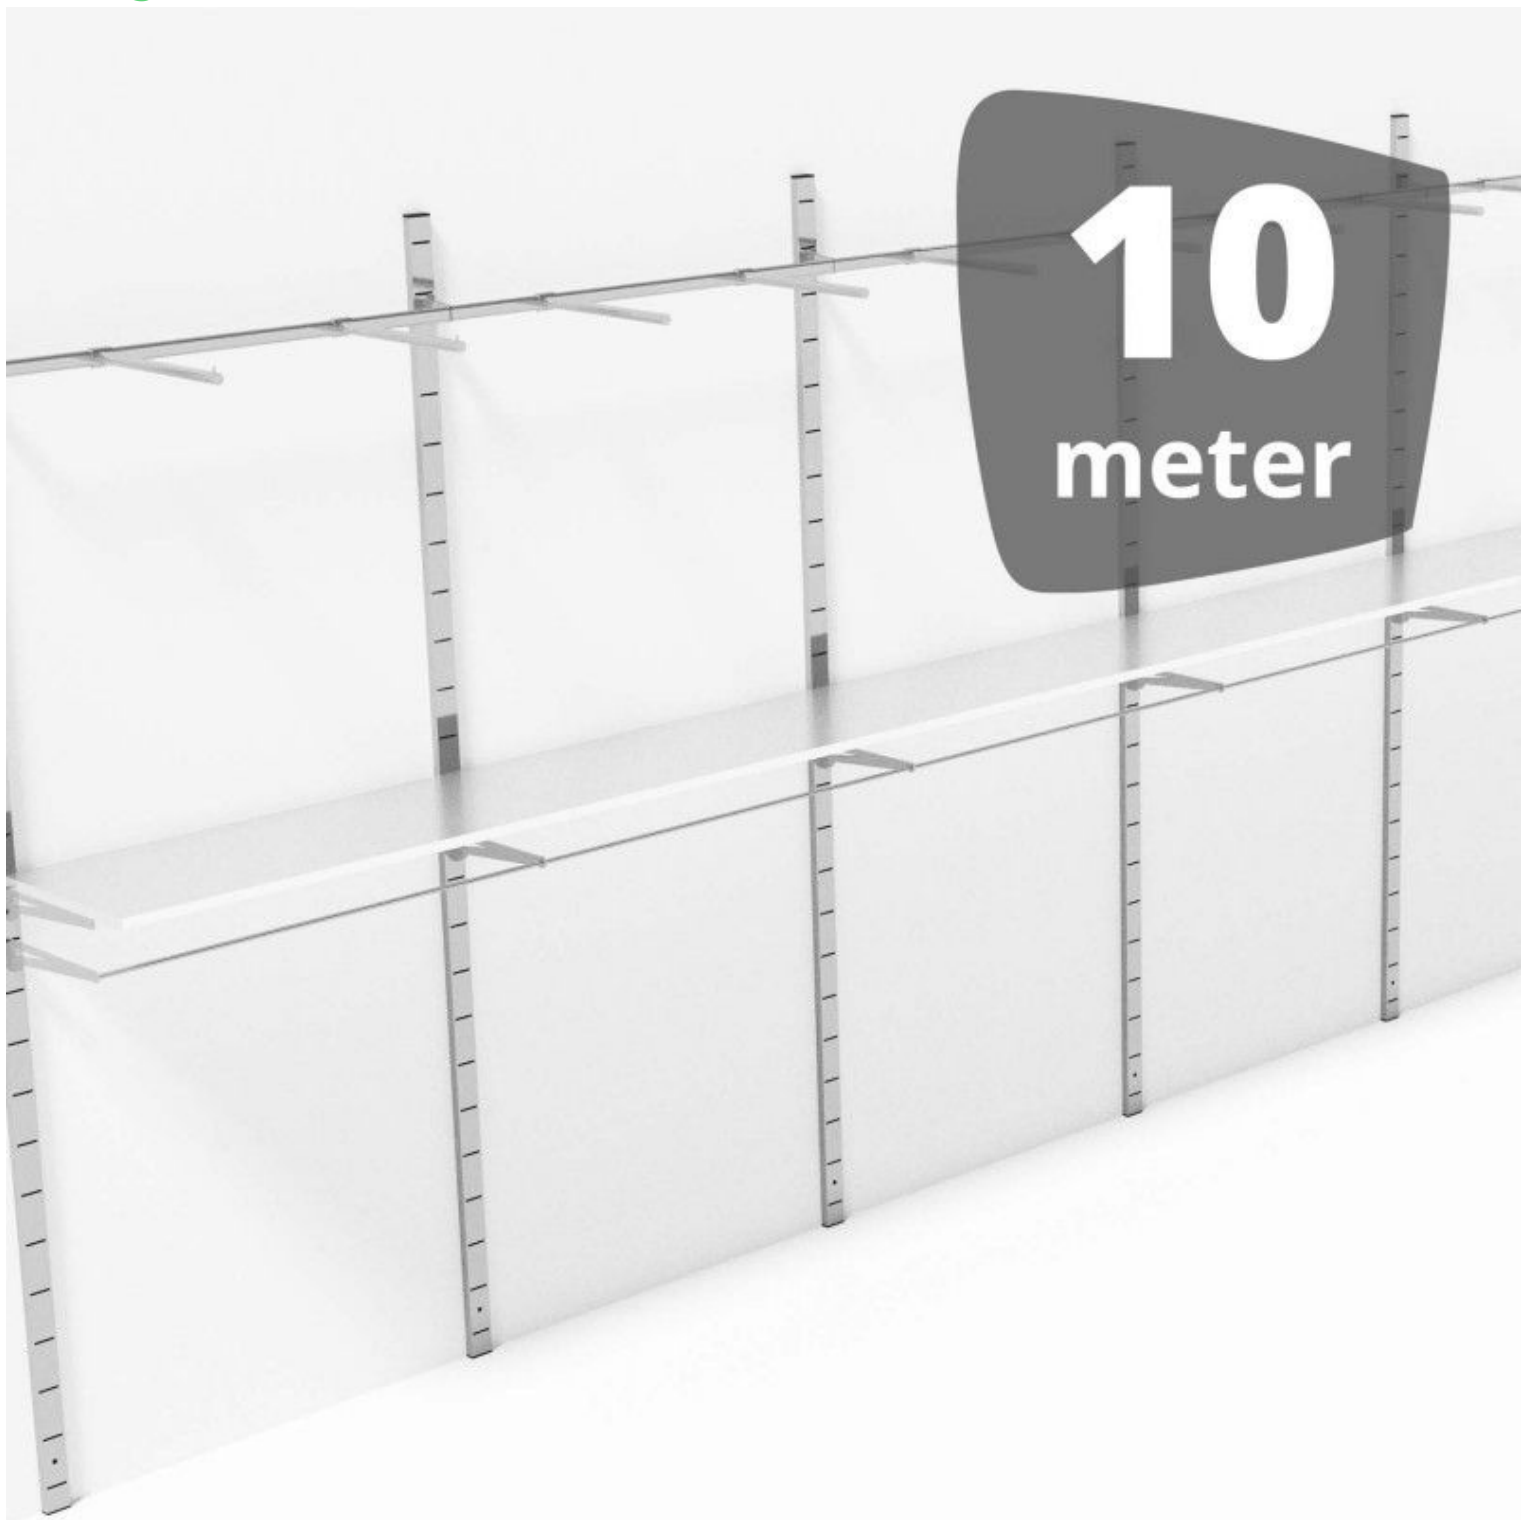

Wandgondeln - Foto n° 1

SPEZIFIKATIONEN

Marke	Mobilier shopping
Standplatte	
Befestigung	
Farbe	Metal
Ref	gon-mur-en-1021
ID	1021
Lieferzeit	1-5 arbeitstage
Kategorie	Wandgondeln
Typ	Store möbel

DETAIL

Merkmale:

- **Modernes Design:** Die wandmontierte Gondel hat ein modernes Design, das zu einer Vielzahl von Einzelhandelsumgebungen passt und Ihrem Geschäft einen Hauch von Eleganz verleiht.
- **Robustes Material:** Diese Gondel ist aus langlebigen Materialien gefertigt und hält dem täglichen Gebrauch stand, ohne ihre ästhetische Qualität zu verlieren.
- **Einfache Wandinstallation:** Die Montageanleitung der Wandgondel gewährleistet eine schnelle und sichere Installation an Ihren Wänden.

Paketinhalt: • 1 x Wandgondel

Wandgondeln metal 10 m

Wandgondeln - Foto n° 2