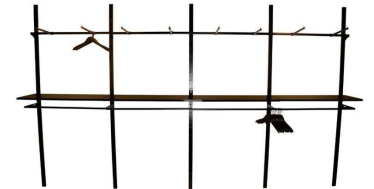

### SPEZIFIKATIONEN

|                    |                   |
|--------------------|-------------------|
| <b>Marke</b>       | Mobilier shopping |
| <b>Standplatte</b> |                   |
| <b>Befestigung</b> |                   |
| <b>Farbe</b>       | Noir              |
| <b>Ref</b>         | gon-mag-met-1834  |
| <b>ID</b>          | 1834              |
| <b>Lieferzeit</b>  | 1-5 arbeitstage   |
| <b>Kategorie</b>   | Wandgondeln       |
| <b>Typ</b>         | Store möbel       |

### DETAIL

**Merkmale:**

- **Modernes Design:** Die wandmontierte Gondel hat ein modernes Design, das zu einer Vielzahl von Einzelhandlungsumgebungen passt und Ihrem Geschäft einen Hauch von Eleganz verleiht.
- **Robustes Material:** Diese Gondel ist aus langlebigen Materialien gefertigt und hält dem täglichen Gebrauch stand, ohne ihre ästhetische Qualität zu verlieren.
- **Einfache Wandinstallation:** Die Montageanleitung der Wandgondel gewährleistet eine schnelle und sichere Installation an Ihren Wänden.

**Abmessungen:**

- Höhe: 240 cm
- Breite: 200 cm
- Tiefe: 43 cm
- Verwendungszwecke:
- Präsentation: Für eine geordnete Präsentation
- Anpassungsfähigkeit: Geeignet für verschiedene Arten von Produkten

### Wandgondeln - Foto n° 5