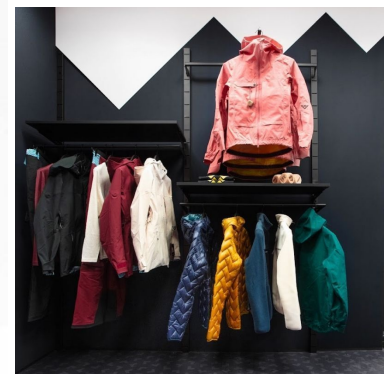

Schwarz wandgondeln metal 2 m **395,00 €Zzgl. MwSt**

Wandgondeln

SPEZIFIKATIONEN

Marke	Mobilier shopping
Standplatte	
Befestigung	
Farbe	Noir
Ref	gon-mag-met-1834
ID	1834
Lieferzeit	1-5 arbeitstage
Kategorie	Wandgondeln
Typ	Store möbel

DETAIL

Merkmale:

- **Modernes Design:** Die wandmontierte Gondel hat ein modernes Design, das zu einer Vielzahl von Einzelhandlungsumgebungen passt und Ihrem Geschäft einen Hauch von Eleganz verleiht.
- **Robustes Material:** Diese Gondel ist aus langlebigen Materialien gefertigt und hält dem täglichen Gebrauch stand, ohne ihre ästhetische Qualität zu verlieren.
- **Einfache Wandinstallation:** Die Montageanleitung der Wandgondel gewährleistet eine schnelle und sichere Installation an Ihren Wänden.

Paketinhalt: • 1 x Wandgondel

BESCHREIBUNG

Nutzen Sie den Platz in Ihrem Geschäft optimal mit unserer Wandgondel, einer vielseitigen Lösung, die Ihre Produkte attraktiv präsentiert. Mit ihren großzügigen Abmessungen bietet diese Wandgondel eine geräumige Ausstellungsfläche und verleiht Ihrem Verkaufsraum eine moderne Ästhetik. Ideal für Supermärkte, Einzelhandelsgeschäfte und Boutiquen, bietet diese Gondel eine optimale Präsentation Ihrer Produkte.

Abmessungen:

- Höhe: 240 cm
- Breite: 200 cm
- Tiefe: 43 cm
- Verwendungszwecke:
- Präsentation: Für eine geordnete Präsentation
- Anpassungsfähigkeit: Geeignet für verschiedene Arten von Produkten

Schwarz wandgondeln metal 2 m