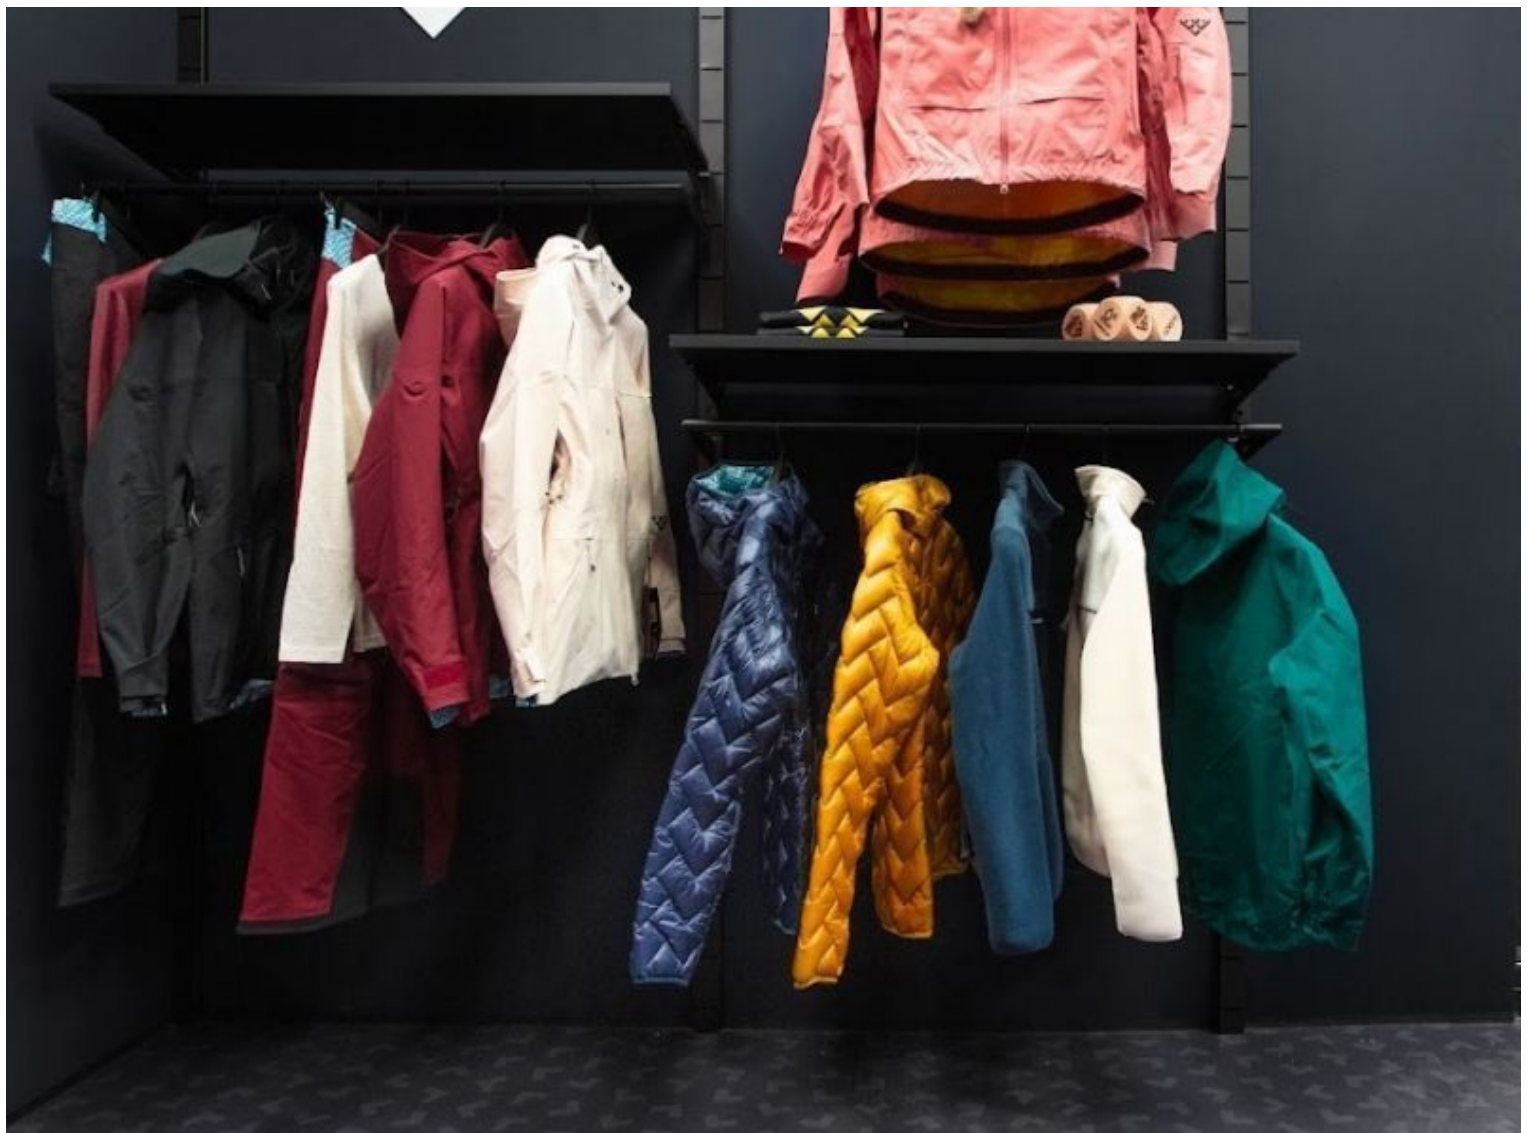

SPEZIFIKATIONEN

Marke	Mobilier shopping
Standplatte	
Befestigung	Keine befestigung
Farbe	Metal
Ref	bar-met-pou-1115
ID	1115
Lieferzeit	1-5 arbeitstage
Kategorie	Wandgondeln
Typ	Store möbel

DETAIL

Mannequins Shopping, Spezialist für Schaufensterpuppen und Ladenbau, bietet eine Reihe von Accessoires für professionelle Kleiderbügel. Ein wesentliches Element für Läden, die zum Tragen bereit sind, aber auch für Unternehmen und Fachleute, um Kleidung und Produkte auf Kleiderbügel auszustellen. Der Konfektionsstander kann auch zum Aufhängen Ihrer Kleidung verwendet werden. Ab sofort auf unserer Website erhältlich.

Metal bar 100 cm

Wandgondeln - Foto n° 7