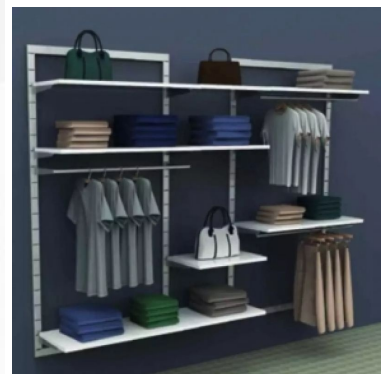

Chrom-Wandgondel 1 Meter **321,45 €** zzgl. MwSt Wandgondeln

SPEZIFIKATIONEN

Marke	Mobilier shopping
Standplatte	
Befestigung	
Farbe	Metal
Ref	gon-mur-chr-3800
ID	3800
Lieferzeit	1-5 arbeitstage
Kategorie	Wandgondeln
Typ	Store möbel

DETAIL

Merkmale:

- Abmessungen: Wandgondel mit einer Breite von einem Meter, geeignet für enge Räume.
- Wandbefestigung: Macht die Bodenfläche frei und schafft so ein offeneres und geräumigeres Layout.
- Verstellbare Regale: Die Regale können in der Höhe verstellt werden, um Produkte unterschiedlicher Größe unterzubringen.
- Vielseitigkeit: Diese Ladengondel eignet sich für eine Vielzahl von Produkten wie Kleidung, Accessoires, Bücher, Spielzeug und vieles mehr.
- Modernes Design: Schlichte Ästhetik, die sich harmonisch in jede Art von Geschäft einfügt.

BESCHREIBUNG

Die 1 Meter lange chrom **Wandgondel** ist das ideale Element, um Ihre Verkaufsfläche zu optimieren und gleichzeitig Ihrem Geschäft einen Hauch von Raffinesse zu verleihen. Diese Gondel bietet eine praktische Aufbewahrungsmöglichkeit für eine Vielzahl von Produkten. Ihr Design und die chrom Lackierung machen sie zu einer vielseitigen Wahl für Einzelhandelsgeschäfte, Bekleidungsgeschäfte und viele andere.

Abmessungen:

- Höhe: 240 cm
- Breite: 100 cm
- Tiefe: 43 cm

Chrom-Wandgondel 1 Meter