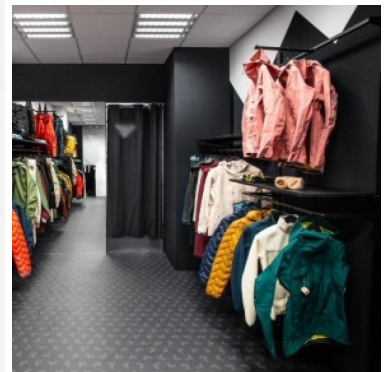

Chrom-Wandgondel 1 Meter **321,45 €** zzgl. MwSt Wandgondeln

SPEZIFIKATIONEN

Marke	Mobilier shopping
Standplatte	
Befestigung	
Farbe	Metal
Ref	gon-mur-chr-3800
ID	3800
Lieferzeit	1-5 arbeitstage
Kategorie	Wandgondeln
Typ	Store möbel

DETAIL

Merkmale:

- Abmessungen: Wandgondel mit einer Breite von einem Meter, geeignet für enge Räume.
- Wandbefestigung: Macht die Bodenfläche frei und schafft so ein offeneres und geräumigeres Layout.
- Verstellbare Regale: Die Regale können in der Höhe verstellt werden, um Produkte unterschiedlicher Größe unterzubringen.
- Vielseitigkeit: Diese Ladengondel eignet sich für eine Vielzahl von Produkten wie Kleidung, Accessoires, Bücher, Spielzeug und vieles mehr.
- Modernes Design: Schlichte Ästhetik, die sich harmonisch in jede Art von Geschäft einfügt.

BESCHREIBUNG

Die 1 Meter lange chrom **Wandgondel** ist das ideale Element, um Ihre Verkaufsfläche zu optimieren und gleichzeitig Ihrem Geschäft einen Hauch von Raffinesse zu verleihen. Diese Gondel bietet eine praktische Aufbewahrungsmöglichkeit für eine Vielzahl von Produkten. Ihr Design und die chrom Lackierung machen sie zu einer vielseitigen Wahl für Einzelhandelsgeschäfte, Bekleidungsgeschäfte und viele andere.

Abmessungen:

- Höhe: 240 cm
- Breite: 100 cm
- Tiefe: 43 cm

Chrom-Wandgondel 1 Meter