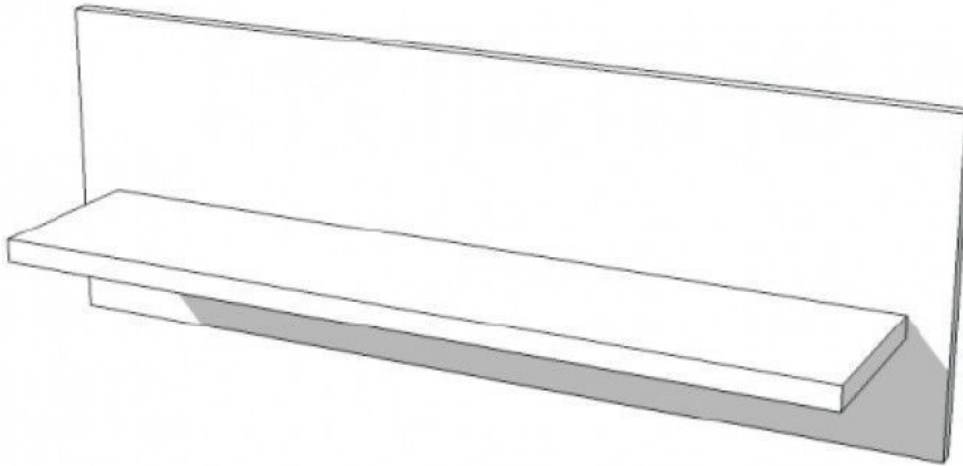

Weiss regalen s-vec-013 **117,00 €** zzgl. MwSt
Regale **- 23,08 % 152,10**

SPEZIFIKATIONEN

Marke	Mannequins vitrine
Standplatte	
Befestigung	
Farbe	Blanc
Ref	eta-bla-bri-2303
ID	2303
Lieferzeit	1-5 arbeitstage
Kategorie	Regale
Typ	Store möbel

BESCHREIBUNG

WANDREGAL WEISS HOCH HELL MIT-013

Weiss regalen s-vec-013

Regale - Foto n° 1

SPEZIFIKATIONEN

Marke	Mannequins vitrine
Standplatte	
Befestigung	
Farbe	Blanc
Ref	eta-bla-bri-2303
ID	2303
Lieferzeit	1-5 arbeitstage
Kategorie	Regale
Typ	Store möbel