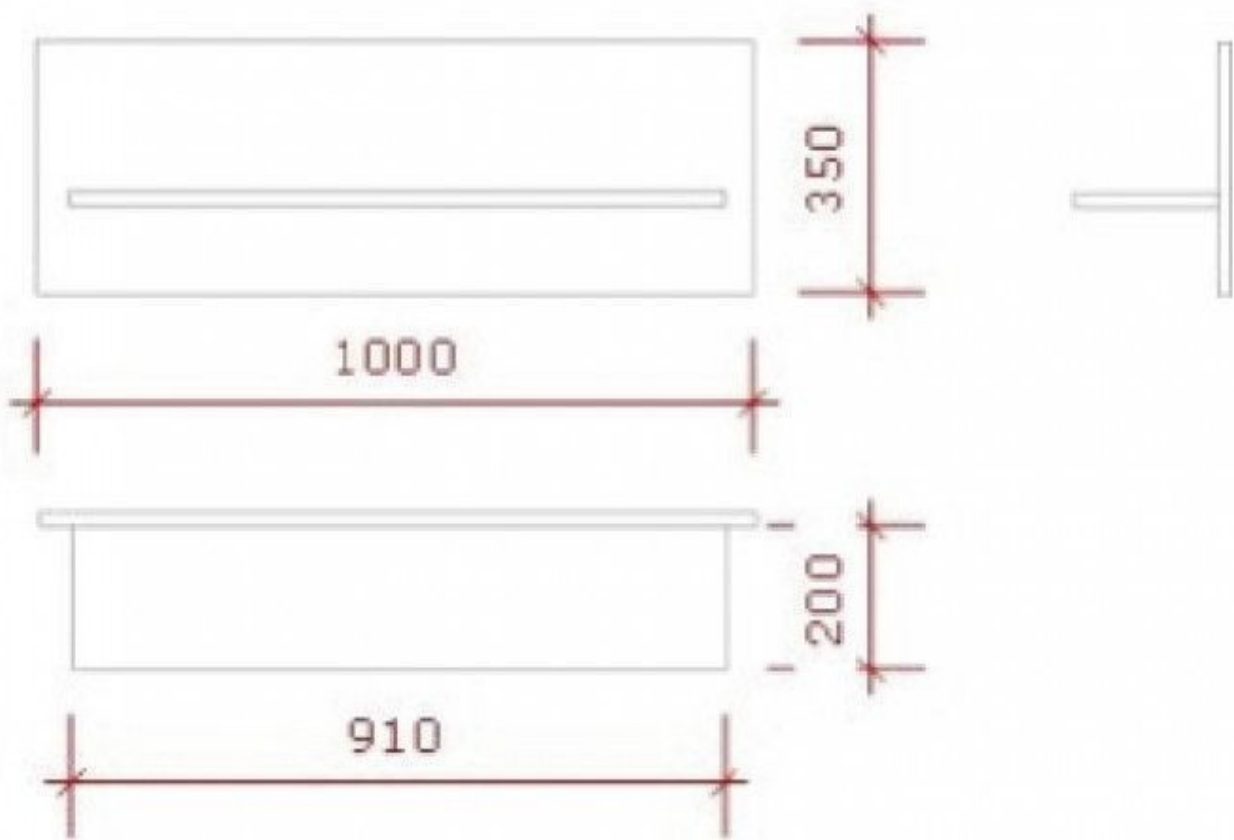

SPEZIFIKATIONEN

Marke	Mannequins vitrine
Standplatte	
Befestigung	
Farbe	Blanc
Ref	eta-bla-bri-2303
ID	2303
Lieferzeit	1-5 arbeitstage
Kategorie	Regale
Typ	Store möbel

DETAIL

Mannequins Shopping, ein Spezialist für Schaufensterpuppen und Ladenbau, bietet eine Reihe von Theken zur Ausstattung Ihres Geschäfts. Entdecken Sie alle unsere Sortimente an Verkaufstheken, Rezeptionsschaltern oder Geldschaltern. Sie finden Schalter für jedes Budget und jeden Stil: vom modularen Schalter bis zum authentischen Schalter. Qualitätsmöbel, die Ihren Laden für Besucher und Kunden attraktiv machen. Unsere Website bietet eine Reihe von professionellen Schaltern.