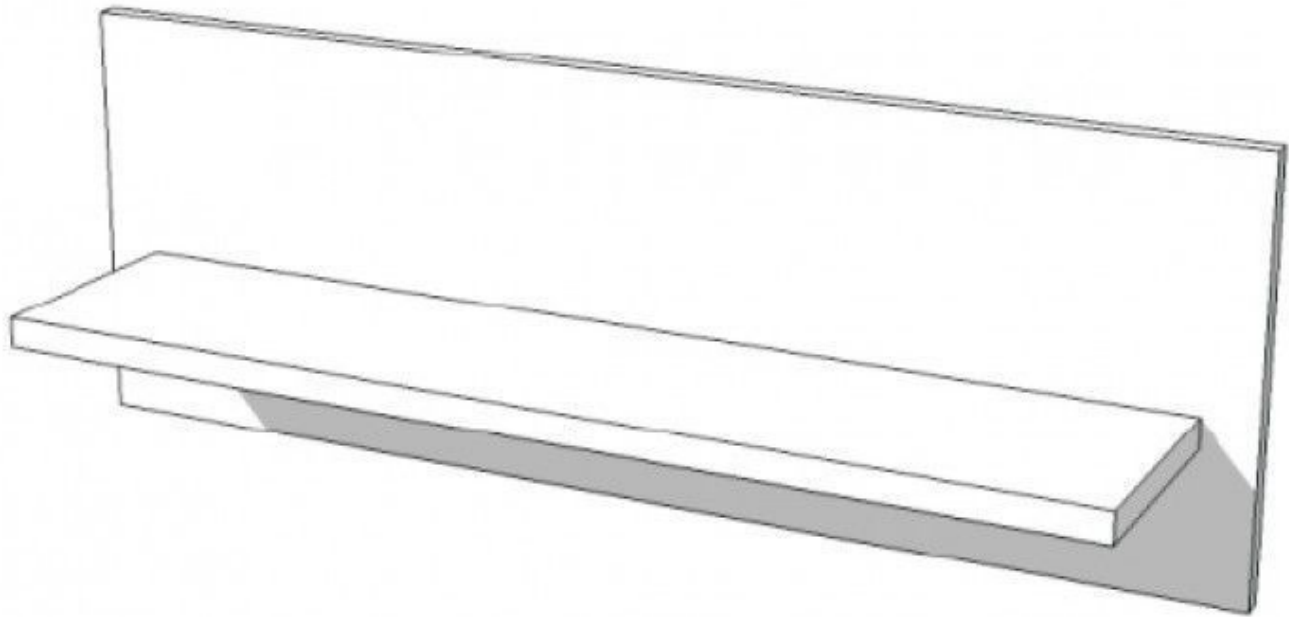

Weiss regalen s-vec-013 **117,00 €** zzgl. MwSt
Regale **- 23,08 % 152,10**

SPEZIFIKATIONEN

Marke	Mannequins vitrine
Standplatte	
Befestigung	
Farbe	Blanc
Ref	eta-bla-bri-2303
ID	2303
Lieferzeit	1-5 arbeitstage
Kategorie	Regale
Typ	Store möbel

BESCHREIBUNG

WANDREGAL WEISS HOCH HELL MIT-013

Weiss regalen s-vec-013

Regale - Foto n° 1

SPEZIFIKATIONEN

Marke	Mannequins vitrine
Standplatte	
Befestigung	
Farbe	Blanc
Ref	eta-bla-bri-2303
ID	2303
Lieferzeit	1-5 arbeitstage
Kategorie	Regale
Typ	Store möbel