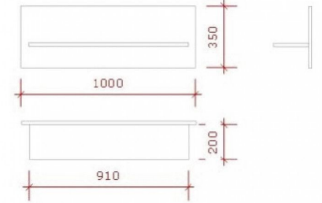

Weiss regalen s-vec-013 **117,00 €** zzgl. MwSt
Regale **- 23,08 % 152,10**

SPEZIFIKATIONEN

Marke	Mannequins vitrine
Standplatte	
Befestigung	
Farbe	Blanc
Ref	eta-bla-bri-2303
ID	2303
Lieferzeit	1-5 arbeitstage
Kategorie	Regale
Typ	Store möbel

BESCHREIBUNG

WANDREGAL WEISS HOCH HELL MIT-013

Weiss regalen s-vec-013

Regale - Foto n° 1

SPEZIFIKATIONEN

Marke	Mannequins vitrine
Standplatte	
Befestigung	
Farbe	Blanc
Ref	eta-bla-bri-2303
ID	2303
Lieferzeit	1-5 arbeitstage
Kategorie	Regale
Typ	Store möbel